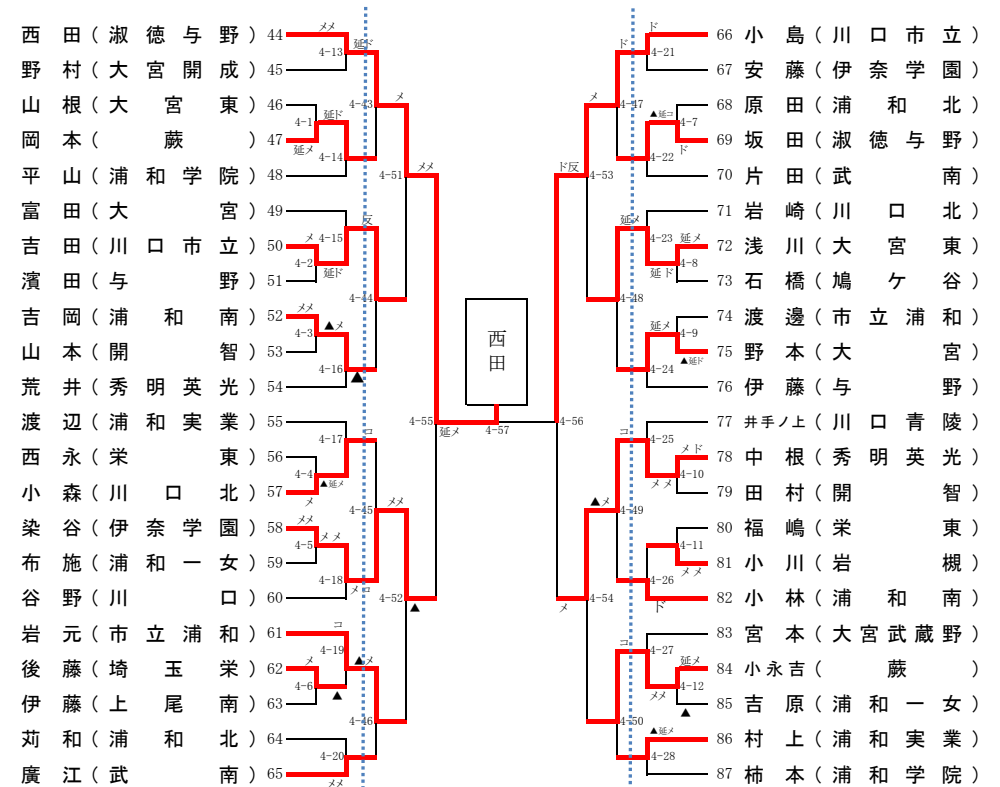

令和8年度 南部支部高等学校剣道大会 (女子個人の部)

令和8年4月19日(日) 於:埼玉県立蕨高等学校

3-12の敗者	畠中(栄東)	3-28	コ	3-32	20の敗者	松澤(川口)
3-13の敗者	星(鳩ヶ谷)	3-29	コ	3-31	21の敗者	田中(秀明英光)
3-14の敗者	水村(秀明英光)	3-30	コ	3-32	22の敗者	正田(埼玉栄)
3-15の敗者	積田(開智)	3-31	メ	3-33	23の敗者	井村(開智)
3-16の敗者	川俣(埼玉栄)	3-32	ド	3-34	24の敗者	清水(浦和学院)
3-17の敗者	細井(市立浦和)	3-33	メ	3-35	25の敗者	杉本(浦和北)
3-18の敗者	松林(与野)	3-34	メ	3-36	26の敗者	越智(伊奈学園)
3-19の敗者	野城(川口東)	3-35	メ	3-37	27の敗者	林(鳩ヶ谷)

4-13の敗者	野村(大宮開成)	4-29	ド	4-33	21の敗者	安藤(伊奈学園)
4-14の敗者	平山(浦和学院)	4-30	コ	4-34	22の敗者	片田(武南)
4-15の敗者	富田(大宮)	4-31	コ	4-35	23の敗者	岩崎(川口北)
4-16の敗者	荒井(秀明英光)	4-32	メ	4-36	24の敗者	伊藤(与野)
4-17の敗者	渡辺(浦和実業)	4-33	メ	4-37	25の敗者	井手ノ上(川口青陵)
4-18の敗者	谷野(川口)	4-34	メ	4-38	26の敗者	小川(岩槻)
4-19の敗者	後藤(埼玉栄)	4-35	メ	4-39	27の敗者	宮本(大宮武蔵野)
4-20の敗者	苅和(浦和北)	4-36	メ	4-40	28の敗者	柿本(浦和学院)