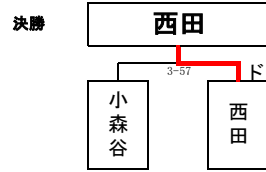

令和8年度 南部支部高等学校剣道大会 (女子個人の部)

令和8年4月19日(日) 於:埼玉県立蕨高等学校

3-12の敗者	畠中(栄東)	3-28	コ	3-32	20の敗者	松澤(川口)
3-13の敗者	星(鳩ヶ谷)	3-29	コ	3-31	21の敗者	田中(秀明英光)
3-14の敗者	水村(秀明英光)	3-30	コ	3-32	22の敗者	正田(埼玉栄)
3-15の敗者	積田(開智)	3-31	メ	3-33	23の敗者	井村(開智)
3-16の敗者	川俣(埼玉栄)	3-32	ド	3-34	24の敗者	清水(浦和学院)
3-17の敗者	細井(市立浦和)	3-33	メ	3-35	25の敗者	杉本(浦和北)
3-18の敗者	松林(与野)	3-34	メ	3-36	26の敗者	越智(伊奈学園)
3-19の敗者	野城(川口東)	3-35	メ	3-37	27の敗者	林(鳩ヶ谷)