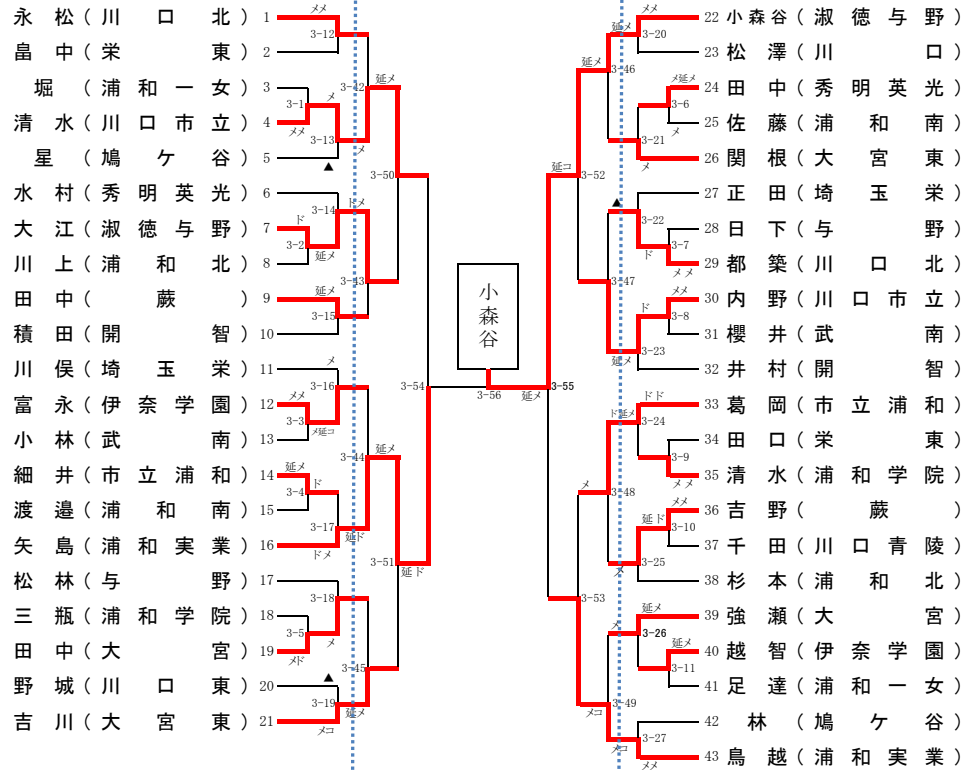

令和8年度 南部支部高等学校剣道大会 (女子個人の部)

令和8年4月19日(日) 於:埼玉県立蕨高等学校

3-12の敗者	畠中(栄東)	3-28	コ	3-32	20の敗者	松澤(川口)
3-13の敗者	星(鳩ヶ谷)	3-29	コ	3-31	21の敗者	田中(秀明英光)
3-14の敗者	水村(秀明英光)	3-30	コ	3-32	22の敗者	正田(埼玉栄)
3-15の敗者	積田(開智)	3-31	メ	3-33	23の敗者	井村(開智)
3-16の敗者	川俣(埼玉栄)	3-32	ド	3-34	24の敗者	清水(浦和学院)
3-17の敗者	細井(市立浦和)	3-33	メ	3-35	25の敗者	杉本(浦和北)
3-18の敗者	松林(与野)	3-34	メ	3-36	26の敗者	越智(伊奈学園)
3-19の敗者	野城(川口東)	3-35	メ	3-37	27の敗者	林(鳩ヶ谷)

4-13の敗者	野村(大宮開成)	4-29	ド	4-33	21の敗者	安藤(伊奈学園)
4-14の敗者	平山(浦和学院)	4-30	コ	4-34	22の敗者	片田(武南)
4-15の敗者	富田(大宮)	4-31	コ	4-35	23の敗者	岩崎(川口北)
4-16の敗者	荒井(秀明英光)	4-32	メ	4-36	24の敗者	伊藤(与野)
4-17の敗者	渡辺(浦和実業)	4-33	メ	4-37	25の敗者	井手ノ上(川口青陵)
4-18の敗者	谷野(川口)	4-34	メ	4-38	26の敗者	小川(岩槻)
4-19の敗者	後藤(埼玉栄)	4-35	メ	4-39	27の敗者	宮本(大宮武蔵野)
4-20の敗者	苅和(浦和北)	4-36	メ	4-40	28の敗者	柿本(浦和学院)