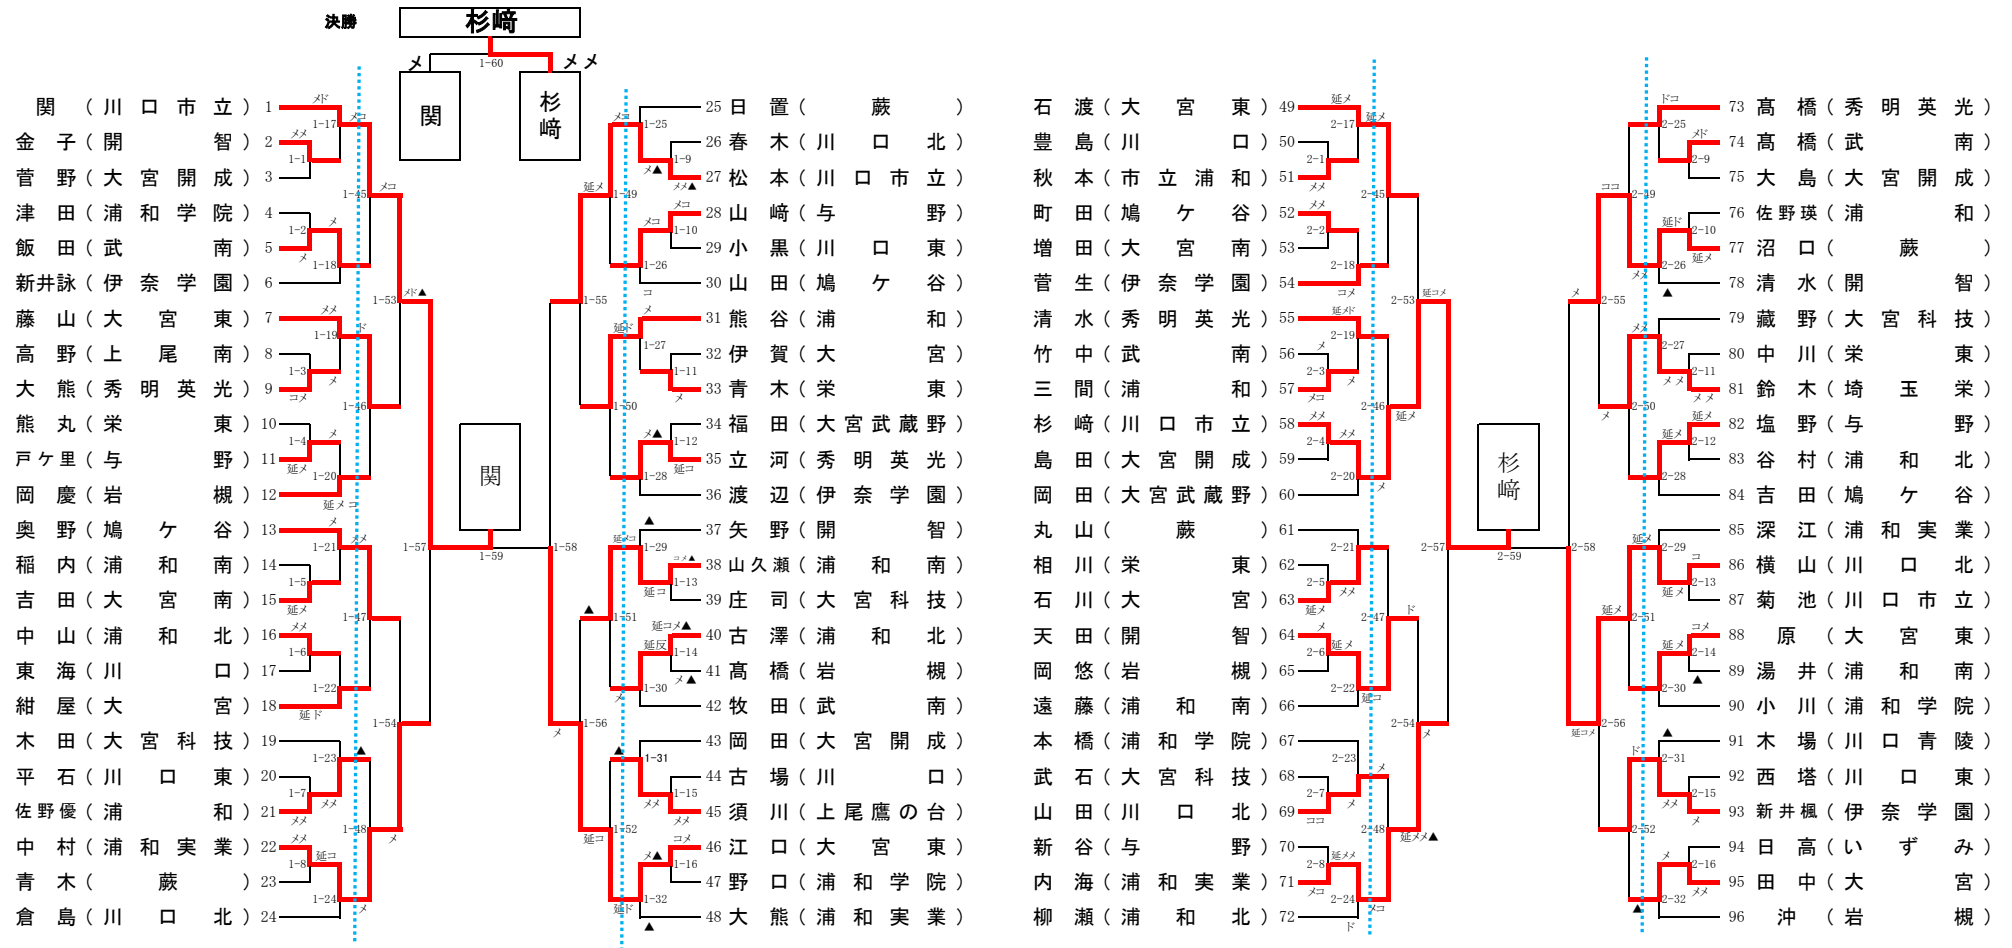

# 令和8年度 南部支部高等学校剣道大会 (男子個人の部)

令和8年4月19日(日) 於: 埼玉県立蕨高等学校

1-17の敗者	金子	ド	1-33	メ	県大会出場
1-18の敗者	新井	反	1-41	コ	
1-19の敗者	大熊	1-34	メ		
1-20の敗者	戸ヶ里	延	1-34	メ	
1-21の敗者	吉田	1-35	メ	県大会出場	
1-22の敗者	中山	1-42	コ		
1-23の敗者	木田	1-36	メ		
1-24の敗者	倉島	延	1-36		メ

1-25の敗者	日置	1-37	延	県大会出場
1-26の敗者	山田	1-43	▲	
1-27の敗者	青木	1-38	メ	
1-28の敗者	渡辺	メ	1-38	
1-29の敗者	矢野	1-39	ド	県大会出場
1-30の敗者	牧田	1-44	コ	
1-31の敗者	岡田	1-40	メ	
1-32の敗者	大熊	メ	1-40	

2-17の敗者	秋本	メ	2-33	県大会出場
2-18の敗者	町田	▲	2-41	
2-19の敗者	三間	メ	2-34	
2-20の敗者	岡田	メ	2-34	
2-21の敗者	丸山	メ	2-35	県大会出場
2-22の敗者	遠藤	メ	2-42	
2-23の敗者	本橋	メ	2-36	
2-24の敗者	柳瀬	ド	2-36	

2-25の敗者	高橋	メ	2-37	県大会出場
2-26の敗者	清水	メ	2-38	
2-27の敗者	藏野	延	2-38	
2-28の敗者	吉田	▲	2-38	
2-29の敗者	深江	メ	2-39	県大会出場
2-30の敗者	小川	メ	2-44	
2-31の敗者	木場	▲	2-40	
2-32の敗者	沖	コ	2-40	