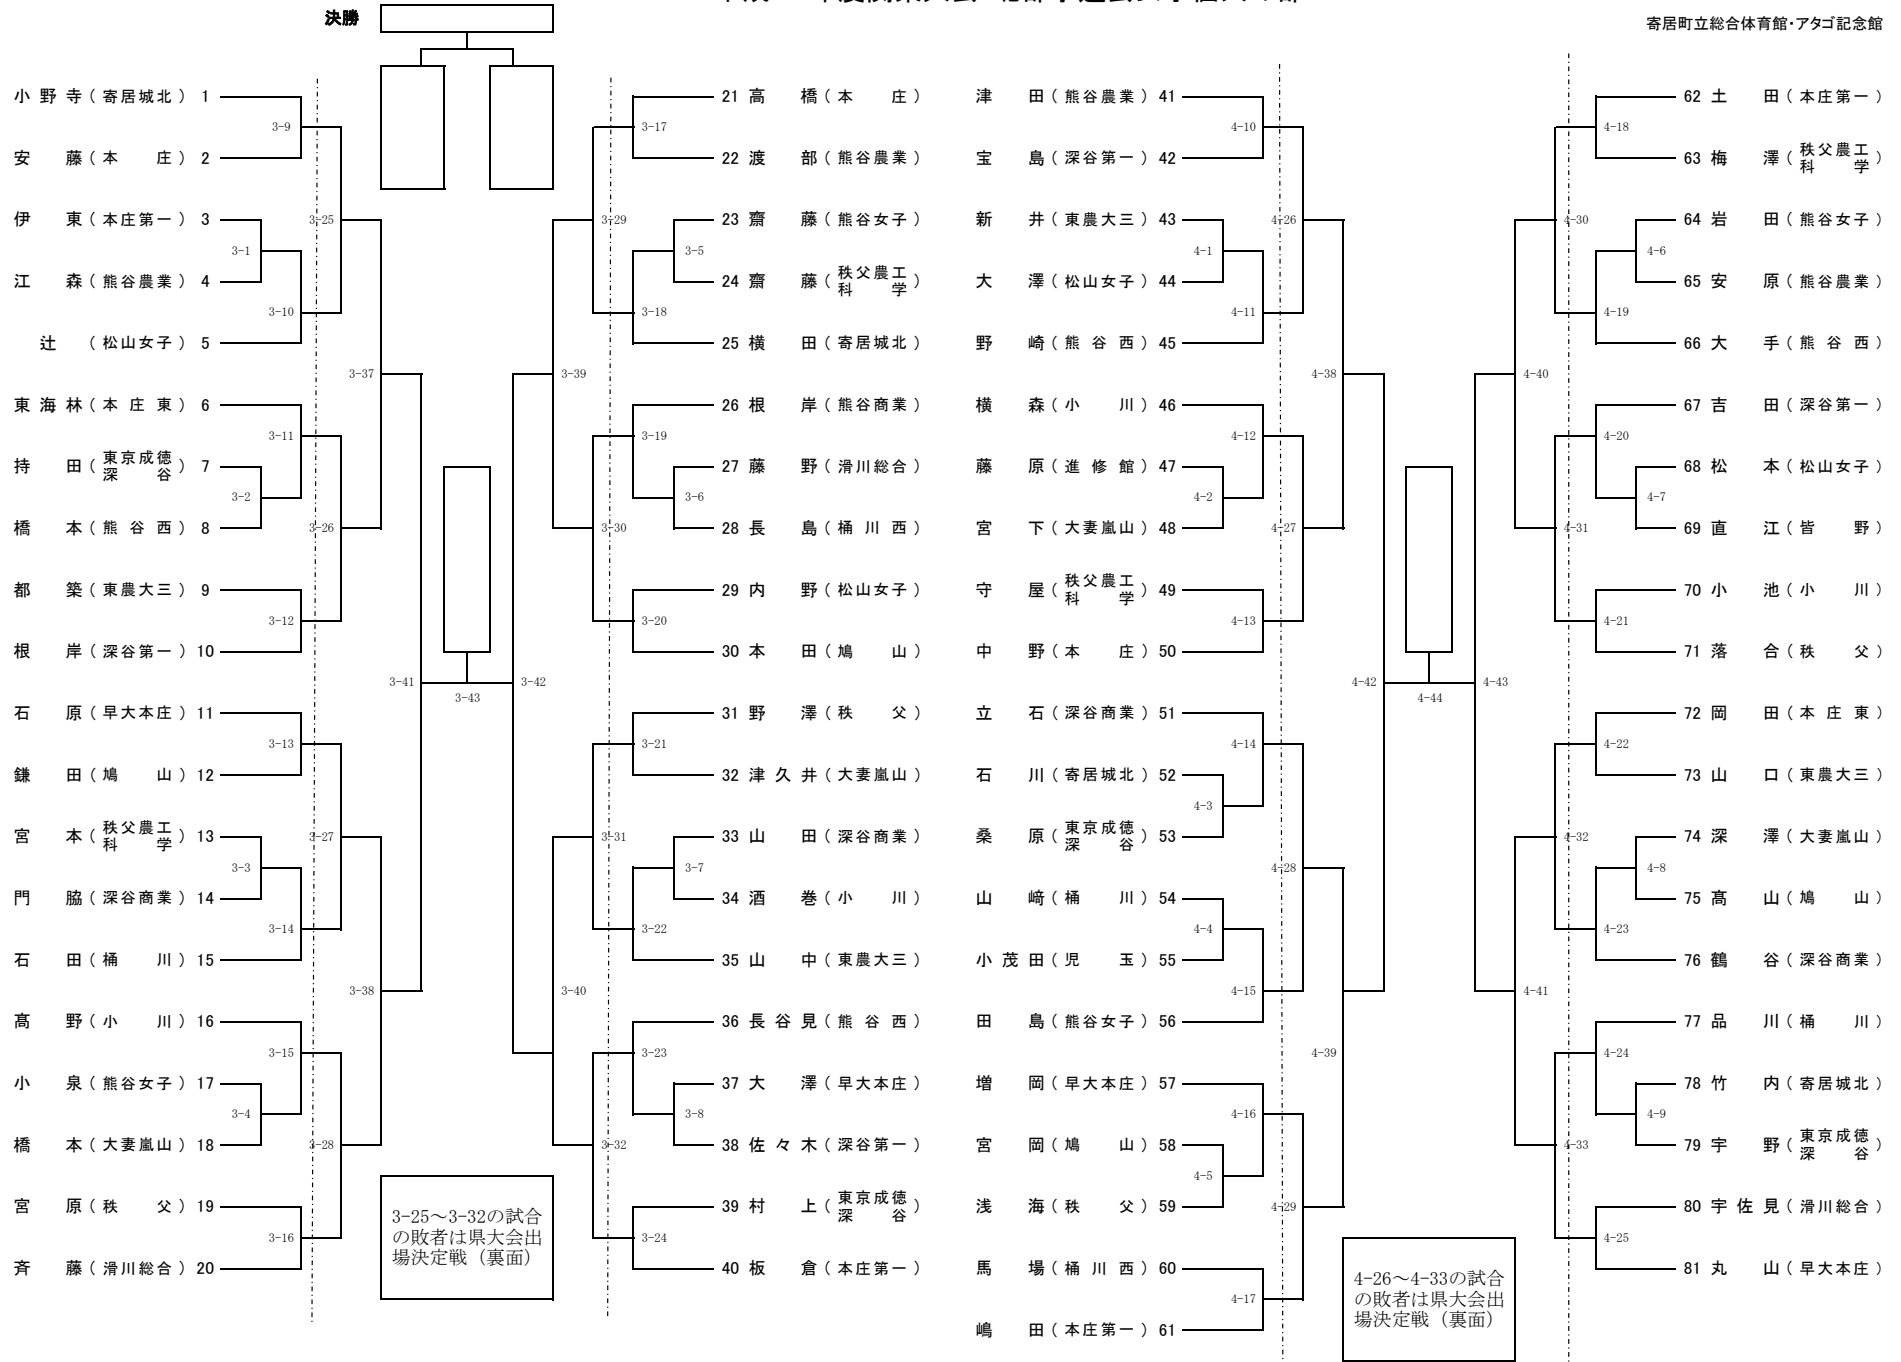

平成28年度関東大会・北部予選会男子個人の部

平成28年4月17日

町立総合体育館・アタゴ記念館

第2試合場

男子 県大会出場決定戦① <ベスト32(ベスト16になれなかった選手)同士による決定戦>

県大会出場決定戦② <決定戦①の敗者同士による決定戦>

平成28年度関東大会・北部予選会女子個人の部

平成28年4月17日

寄居町立総合体育館・アタゴ記念館

決勝

女子 県大会出場決定戦① <ベスト32(ベスト16になれなかった選手)同士による決定戦>

	選手名	学校名			
3-25	の敗者	()	3-33	[]	県大会出場
3-26	の敗者	()			
3-27	の敗者	()	3-34	[]	県大会出場
3-28	の敗者	()			
3-29	の敗者	()	3-35	[]	県大会出場
3-30	の敗者	()			
3-31	の敗者	()	3-36	[]	県大会出場
3-32	の敗者	()			
<hr/>					
4-26	の敗者	()	4-34	[]	県大会出場
4-27	の敗者	()			
4-28	の敗者	()	4-35	[]	県大会出場
4-29	の敗者	()			
4-30	の敗者	()	4-36	[]	県大会出場
4-31	の敗者	()			
4-32	の敗者	()	4-37	[]	県大会出場
4-33	の敗者	()			
