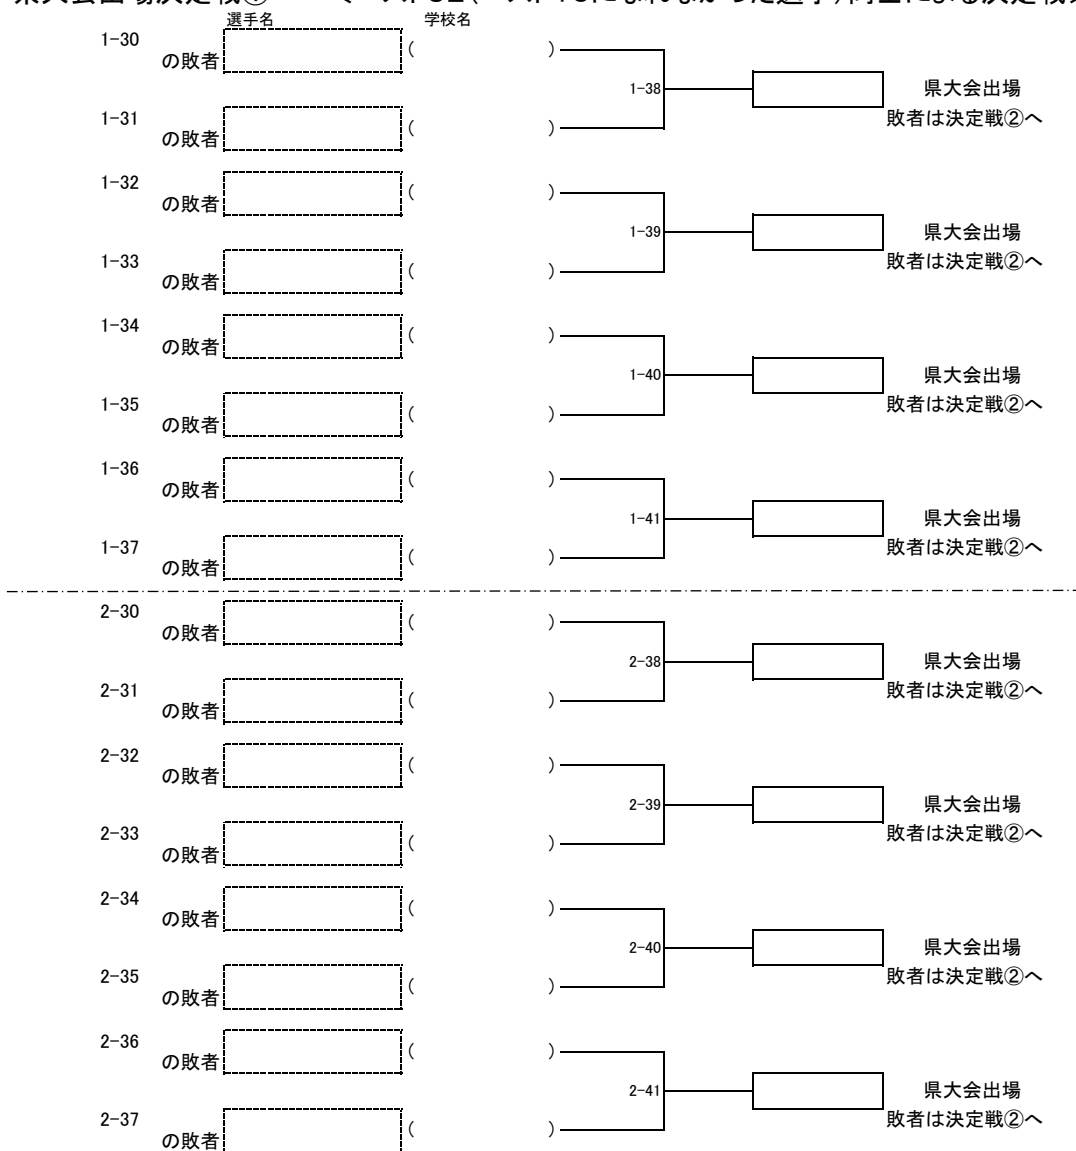

平成28年度関東大会・北部予選会男子個人の部

平成28年4月17日

町立総合体育館・アタゴ記念館

第2試合場

男子 県大会出場決定戦① <ベスト32(ベスト16になれなかった選手)同士による決定戦>

県大会出場決定戦② <決定戦①の敗者同士による決定戦>

平成28年度関東大会・北部予選会女子個人の部

平成28年4月17日

寄居町立総合体育館・アタゴ記念館

決勝

女子 県大会出場決定戦① <ベスト32(ベスト16になれなかった選手)同士による決定戦>

	選手名	学校名			
3-25	の敗者	()	3-33	[]	県大会出場
3-26	の敗者	()			
3-27	の敗者	()	3-34	[]	県大会出場
3-28	の敗者	()			
3-29	の敗者	()	3-35	[]	県大会出場
3-30	の敗者	()			
3-31	の敗者	()	3-36	[]	県大会出場
3-32	の敗者	()			
<hr/>					
4-26	の敗者	()	4-34	[]	県大会出場
4-27	の敗者	()			
4-28	の敗者	()	4-35	[]	県大会出場
4-29	の敗者	()			
4-30	の敗者	()	4-36	[]	県大会出場
4-31	の敗者	()			
4-32	の敗者	()	4-37	[]	県大会出場
4-33	の敗者	()			
