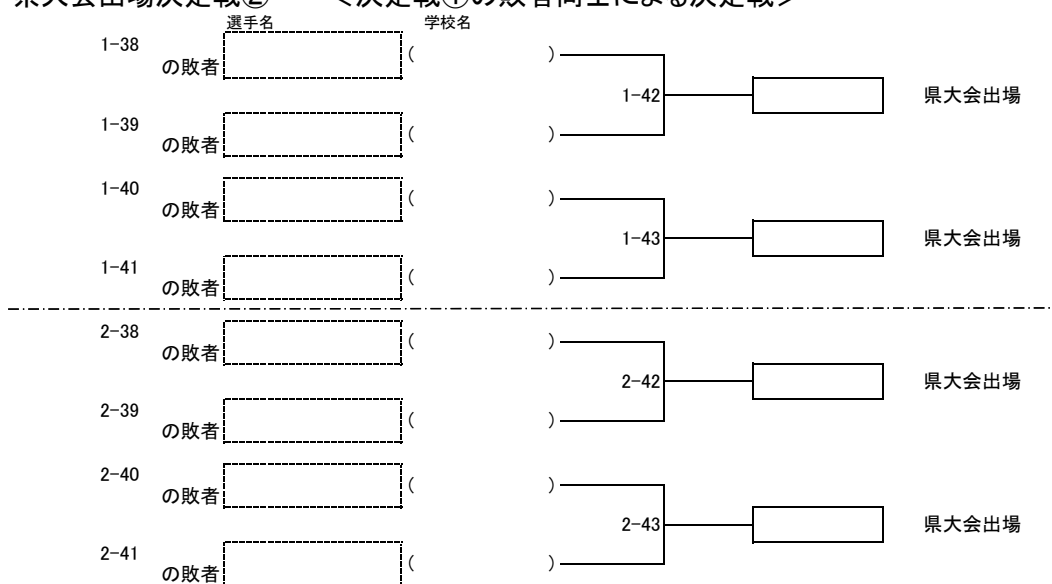

平成28年度関東大会・北部予選会男子個人の部

平成28年4月17日

町立総合体育館・アタゴ記念館

第2試合場

男子 県大会出場決定戦① <ベスト32(ベスト16になれなかった選手)同士による決定戦>

県大会出場決定戦② <決定戦①の敗者同士による決定戦>

平成28年度関東大会・北部予選会女子個人の部

平成28年4月17日