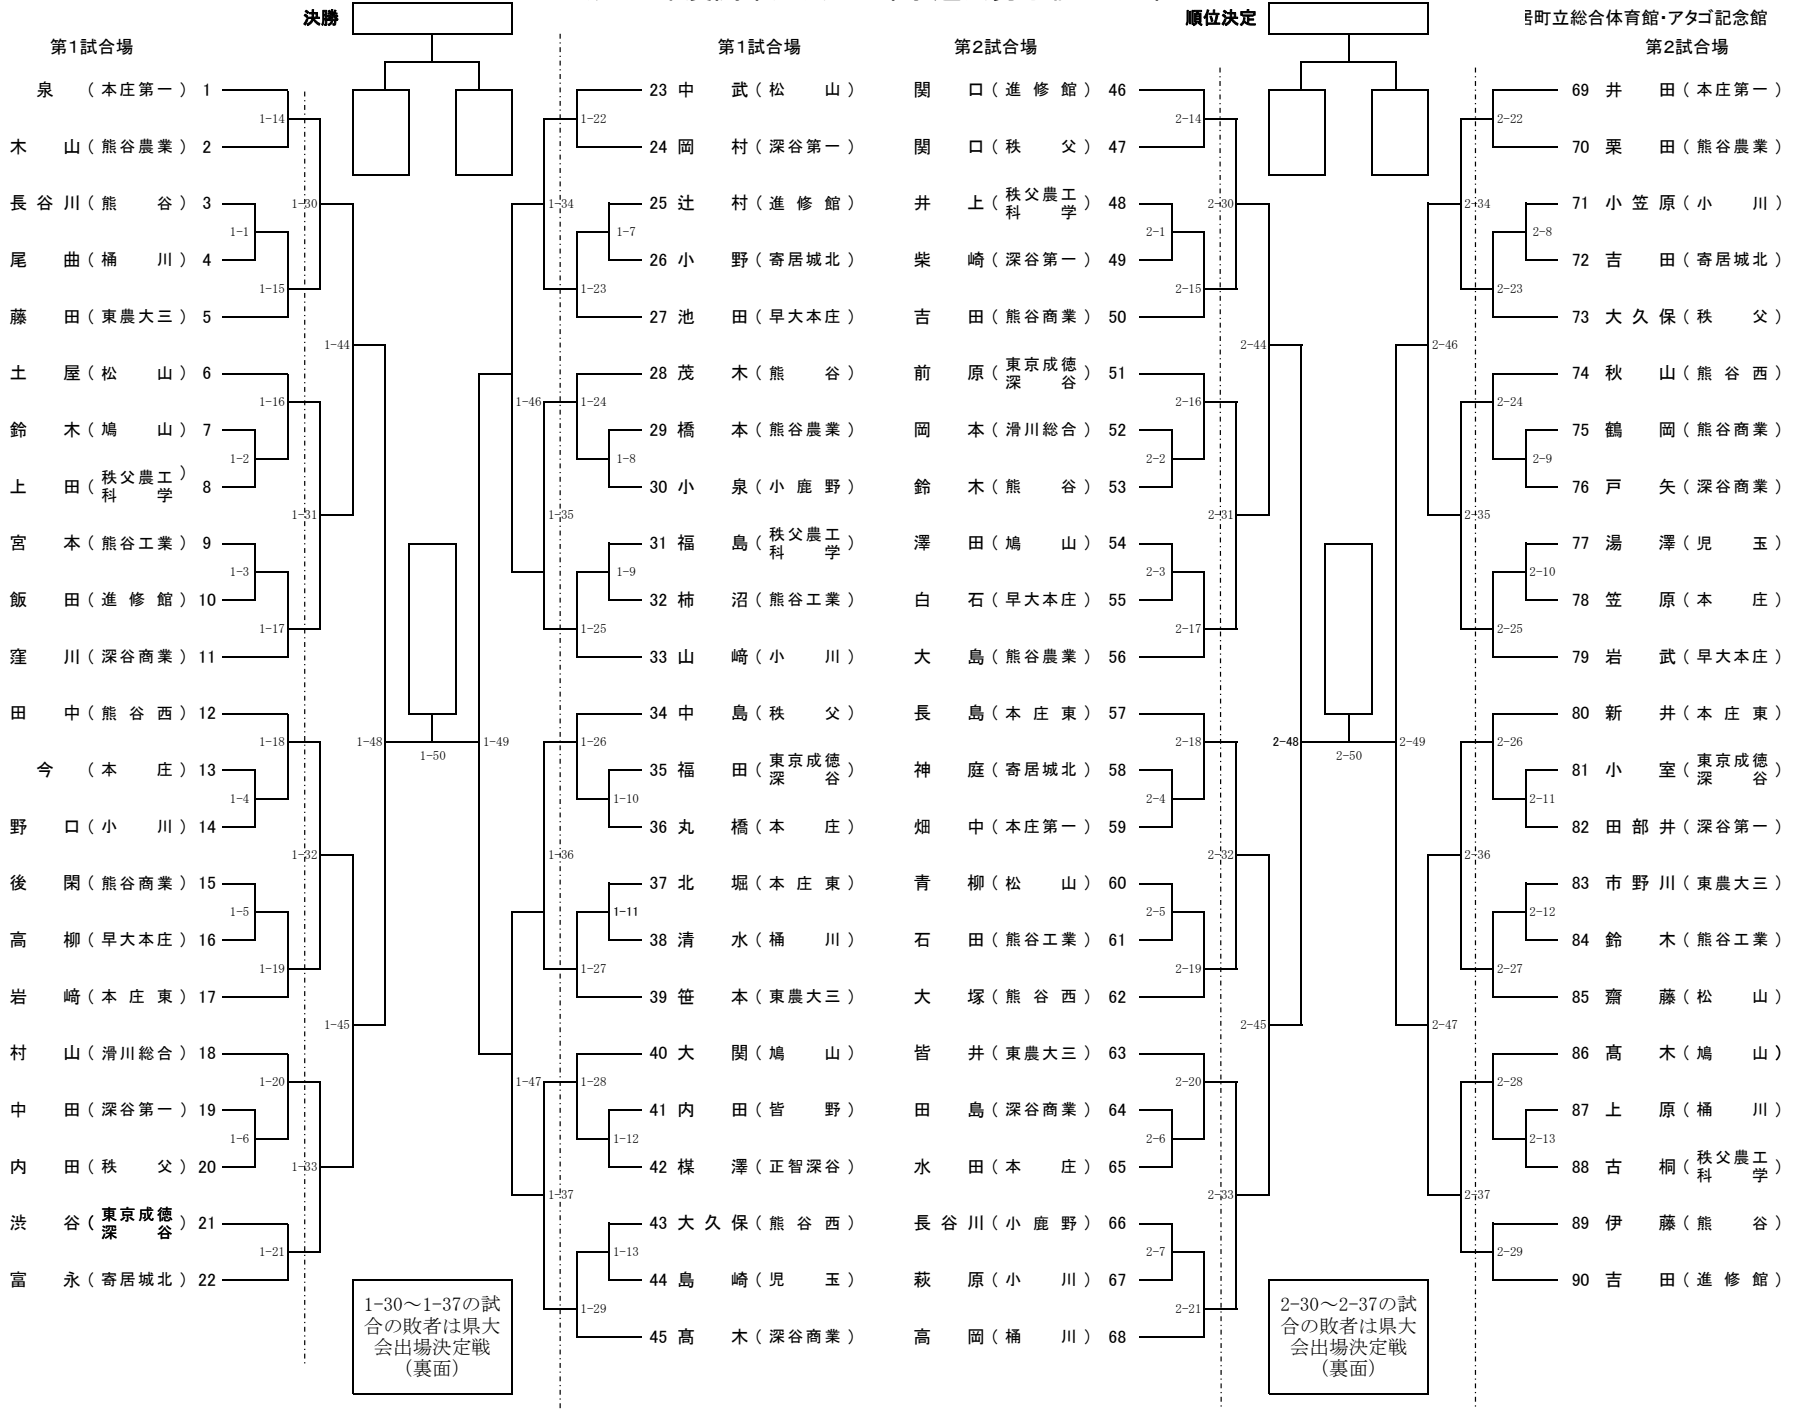

平成28年度関東大会・北部予選会男子個人の部

平成28年4月17日

町立総合体育館・アタゴ記念館

第2試合場

男子 県大会出場決定戦① <ベスト32(ベスト16になれなかった選手)同士による決定戦>

県大会出場決定戦② <決定戦①の敗者同士による決定戦>

平成28年度関東大会・北部予選会女子個人の部

平成28年4月17日

寄居町立総合体育館・アタゴ記念館

決勝

女子 県大会出場決定戦① <ベスト32(ベスト16になれなかった選手)同士による決定戦>

	選手名	学校名			
3-25	の敗者	()	3-33	[]	県大会出場
3-26	の敗者	()			
3-27	の敗者	()	3-34	[]	県大会出場
3-28	の敗者	()			
3-29	の敗者	()	3-35	[]	県大会出場
3-30	の敗者	()			
3-31	の敗者	()	3-36	[]	県大会出場
3-32	の敗者	()			
<hr/>					
4-26	の敗者	()	4-34	[]	県大会出場
4-27	の敗者	()			
4-28	の敗者	()	4-35	[]	県大会出場
4-29	の敗者	()			
4-30	の敗者	()	4-36	[]	県大会出場
4-31	の敗者	()			
4-32	の敗者	()	4-37	[]	県大会出場
4-33	の敗者	()			
