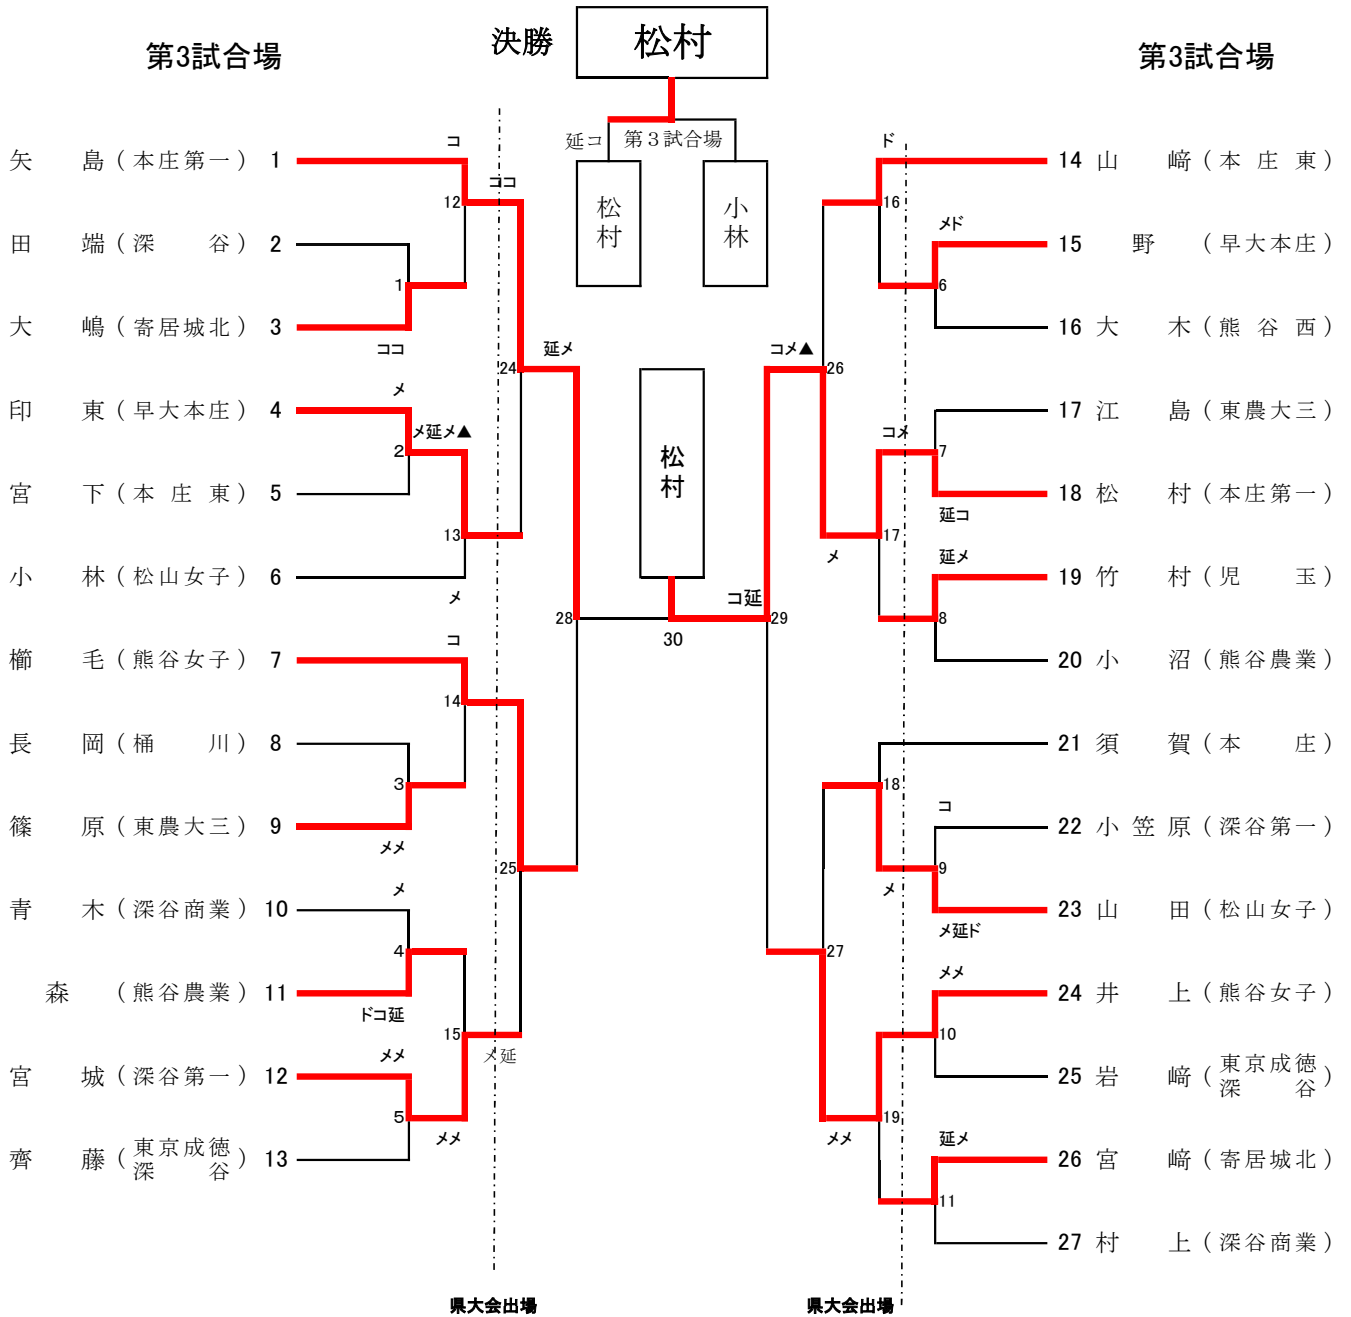

令和8年度関東大会・北部予選会女子個人の部①

令和7年4月20日

会場 寄居町立総合体育館

12 ~ 19
の敗者は県大会
出場決定戦

県大会出場決定戦

令和8年度関東大会・北部予選会女子個人の部②

令和7年4月20日

会場 寄居町立総合体育館

第4試合場

第4試合場

県大会出場

県大会出場

12 ~ 19
の敗者は県大会
出場決定戦

県大会出場決定戦