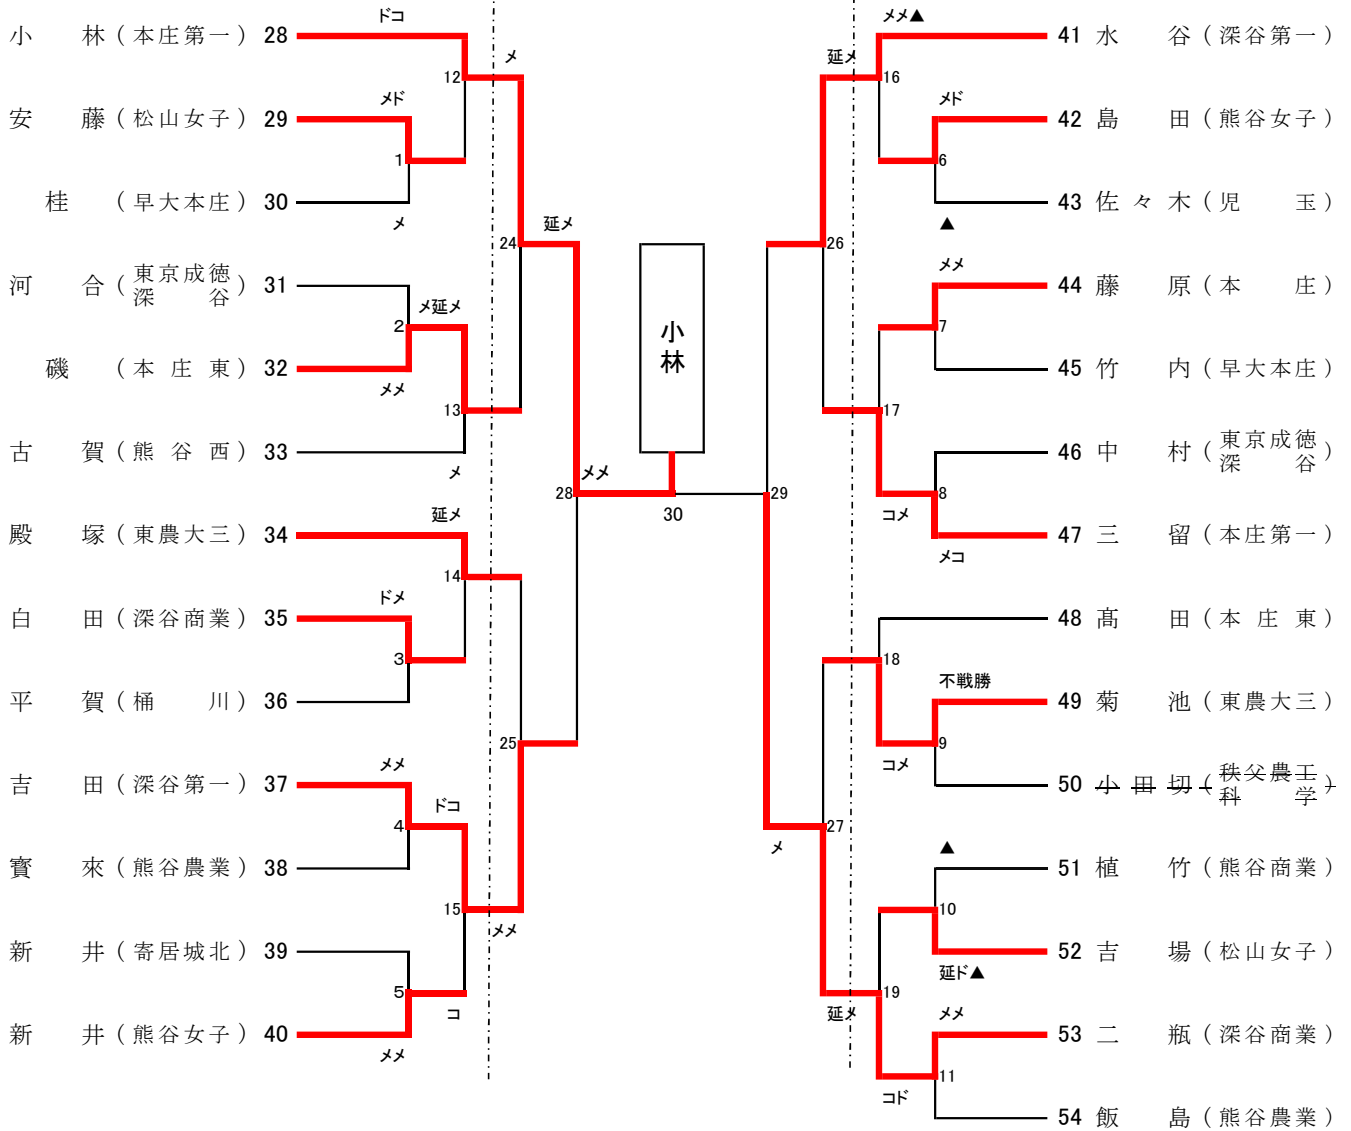

令和8年度関東大会・北部予選会女子個人の部①

令和7年4月20日

会場 寄居町立総合体育館

12 ~ 19
の敗者は県大会
出場決定戦

県大会出場決定戦

令和8年度関東大会・北部予選会女子個人の部②

令和7年4月20日

会場 寄居町立総合体育館

第4試合場

第4試合場

県大会出場

県大会出場

12 ~ 19
の敗者は県大会
出場決定戦

県大会出場決定戦