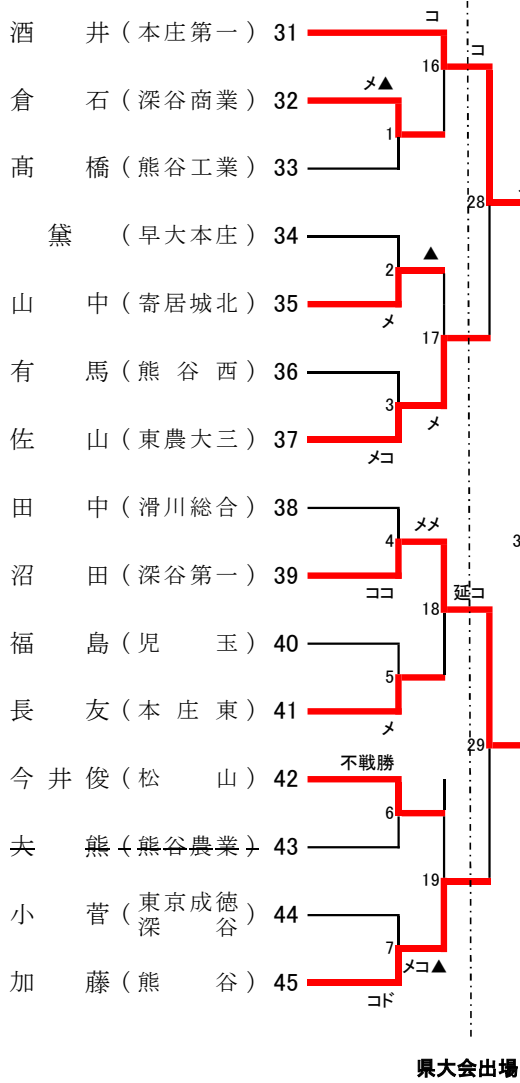

# 令和8年度関東大会・北部予選会男子個人の部①

令和7年4月20日

会場 寄居町立総合体育館

15 ~ 22  
の敗者は県大会  
出場決定戦

# 令和8年度関東大会・北部予選会男子個人の部②

令和7年4月20日

会場 寄居町立総合体育館

## 第2試合場

## 第2試合場

16 ~ 23  
 の敗者は県大会  
 出場決定戦