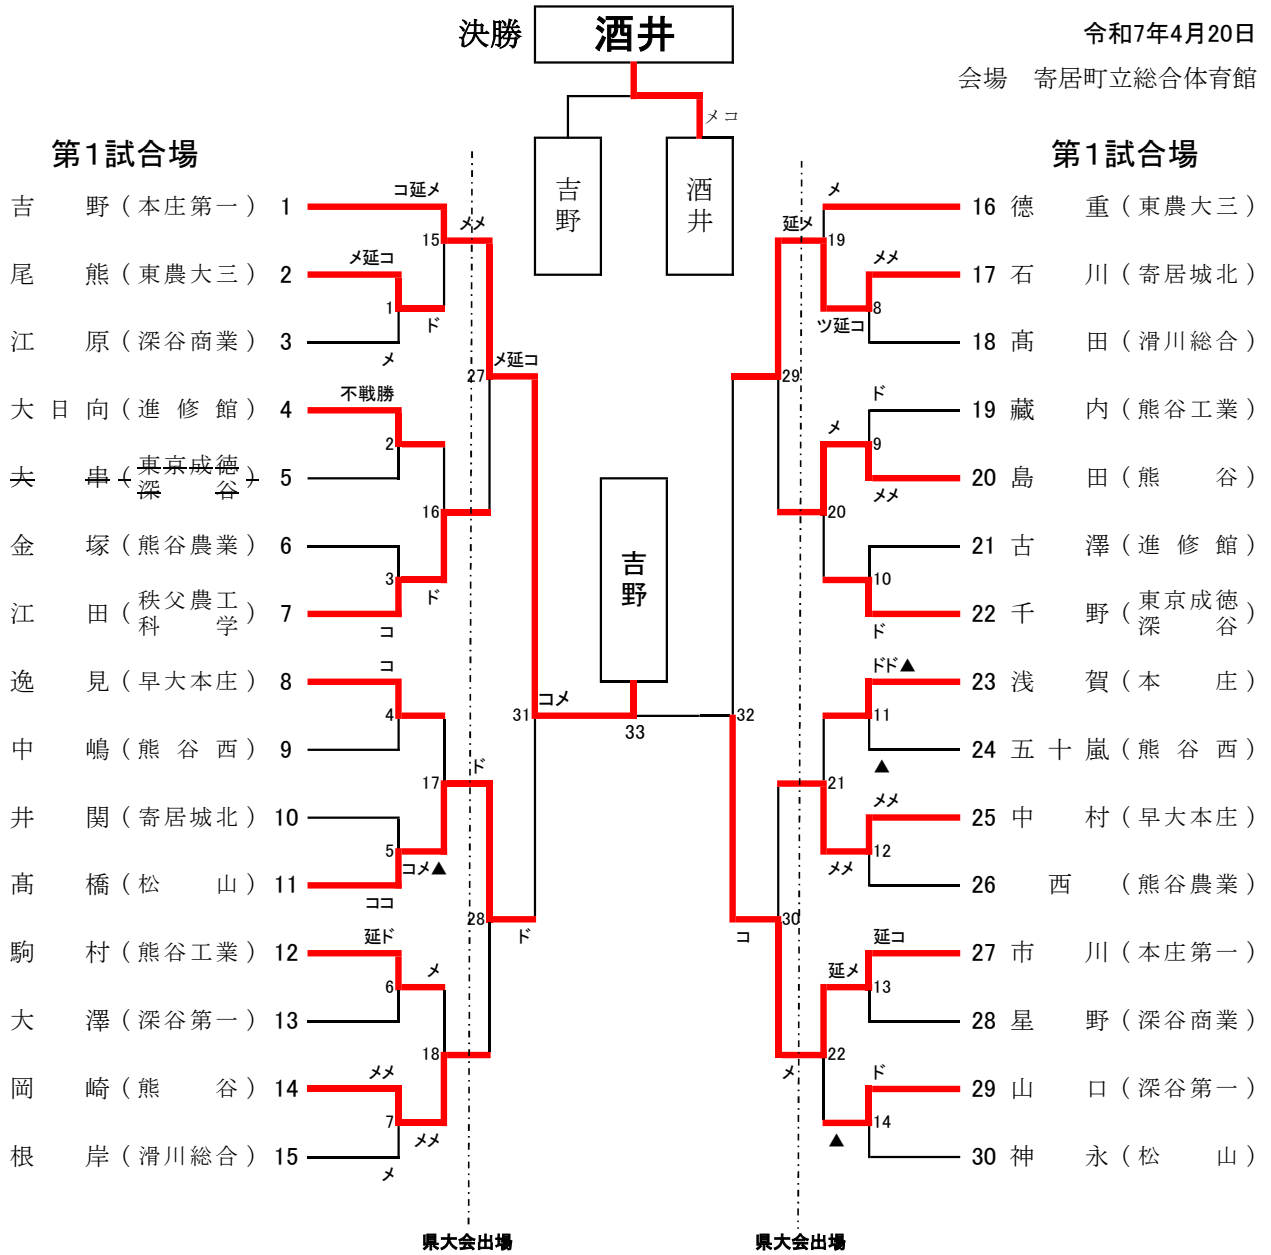

# 令和8年度関東大会・北部予選会男子個人の部①

令和7年4月20日

会場 寄居町立総合体育館

15 ~ 22  
の敗者は県大会  
出場決定戦

# 令和8年度関東大会・北部予選会男子個人の部②

令和7年4月20日

会場 寄居町立総合体育館

## 第2試合場

## 第2試合場

16 ~ 23  
 の敗者は県大会  
 出場決定戦