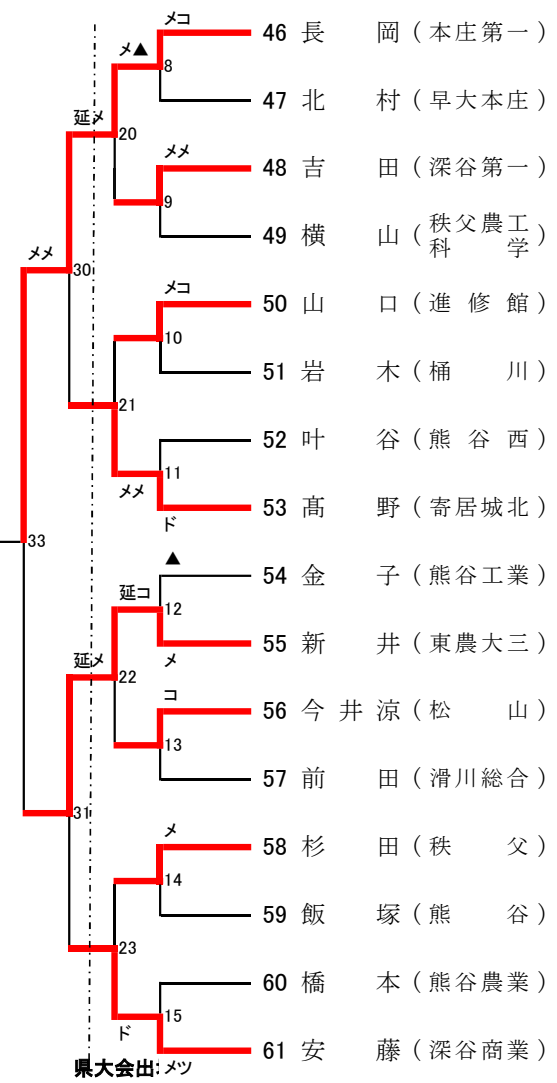

# 令和8年度関東大会・北部予選会男子個人の部①

令和7年4月20日

会場 寄居町立総合体育館

15 ~ 22  
の敗者は県大会  
出場決定戦

# 令和8年度関東大会・北部予選会男子個人の部②

令和7年4月20日

会場 寄居町立総合体育館

## 第2試合場

## 第2試合場

16 ~ 23  
 の敗者は県大会  
 出場決定戦