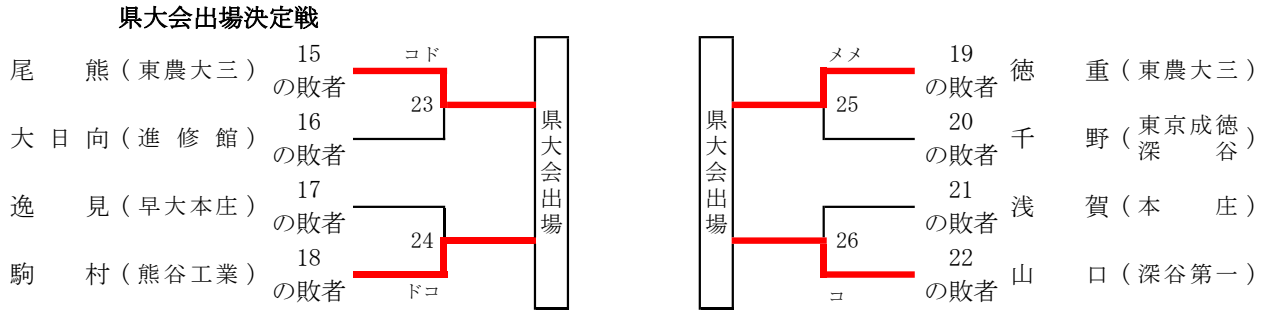

# 令和8年度関東大会・北部予選会男子個人の部①

令和7年4月20日

会場 寄居町立総合体育館

15 ~ 22  
の敗者は県大会  
出場決定戦