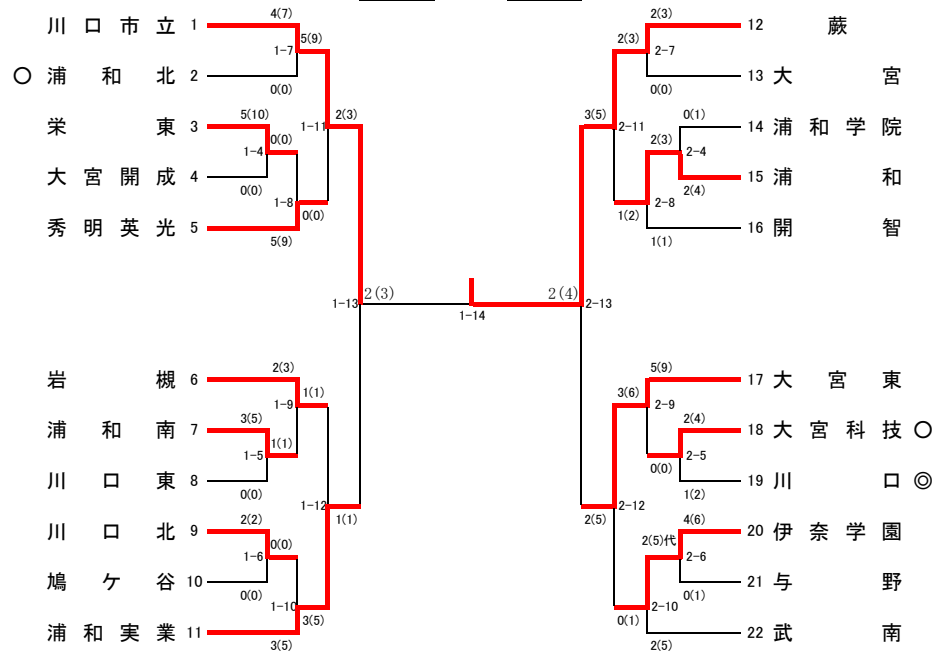

# 令和8年度 南部支部高等学校剣道大会

令和8年4月18日(土) 場所 川口北高等学校

## 【男子団体】

## 【女子団体】