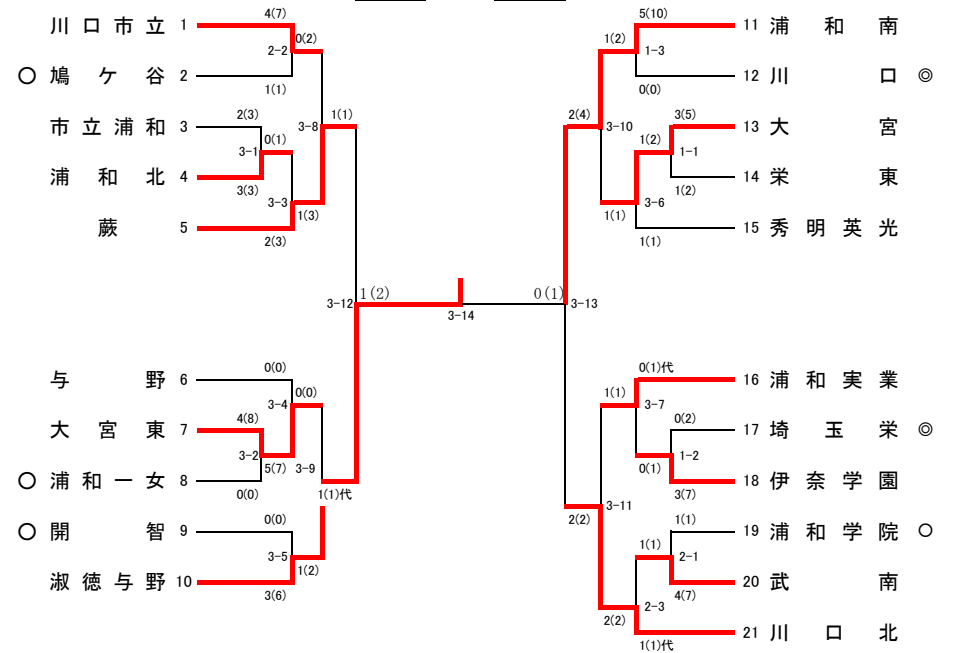

# 令和8年度 南部支部高等学校剣道大会

令和8年4月18日(土) 場所 川口北高等学校

## 【男子団体】

## 【女子団体】