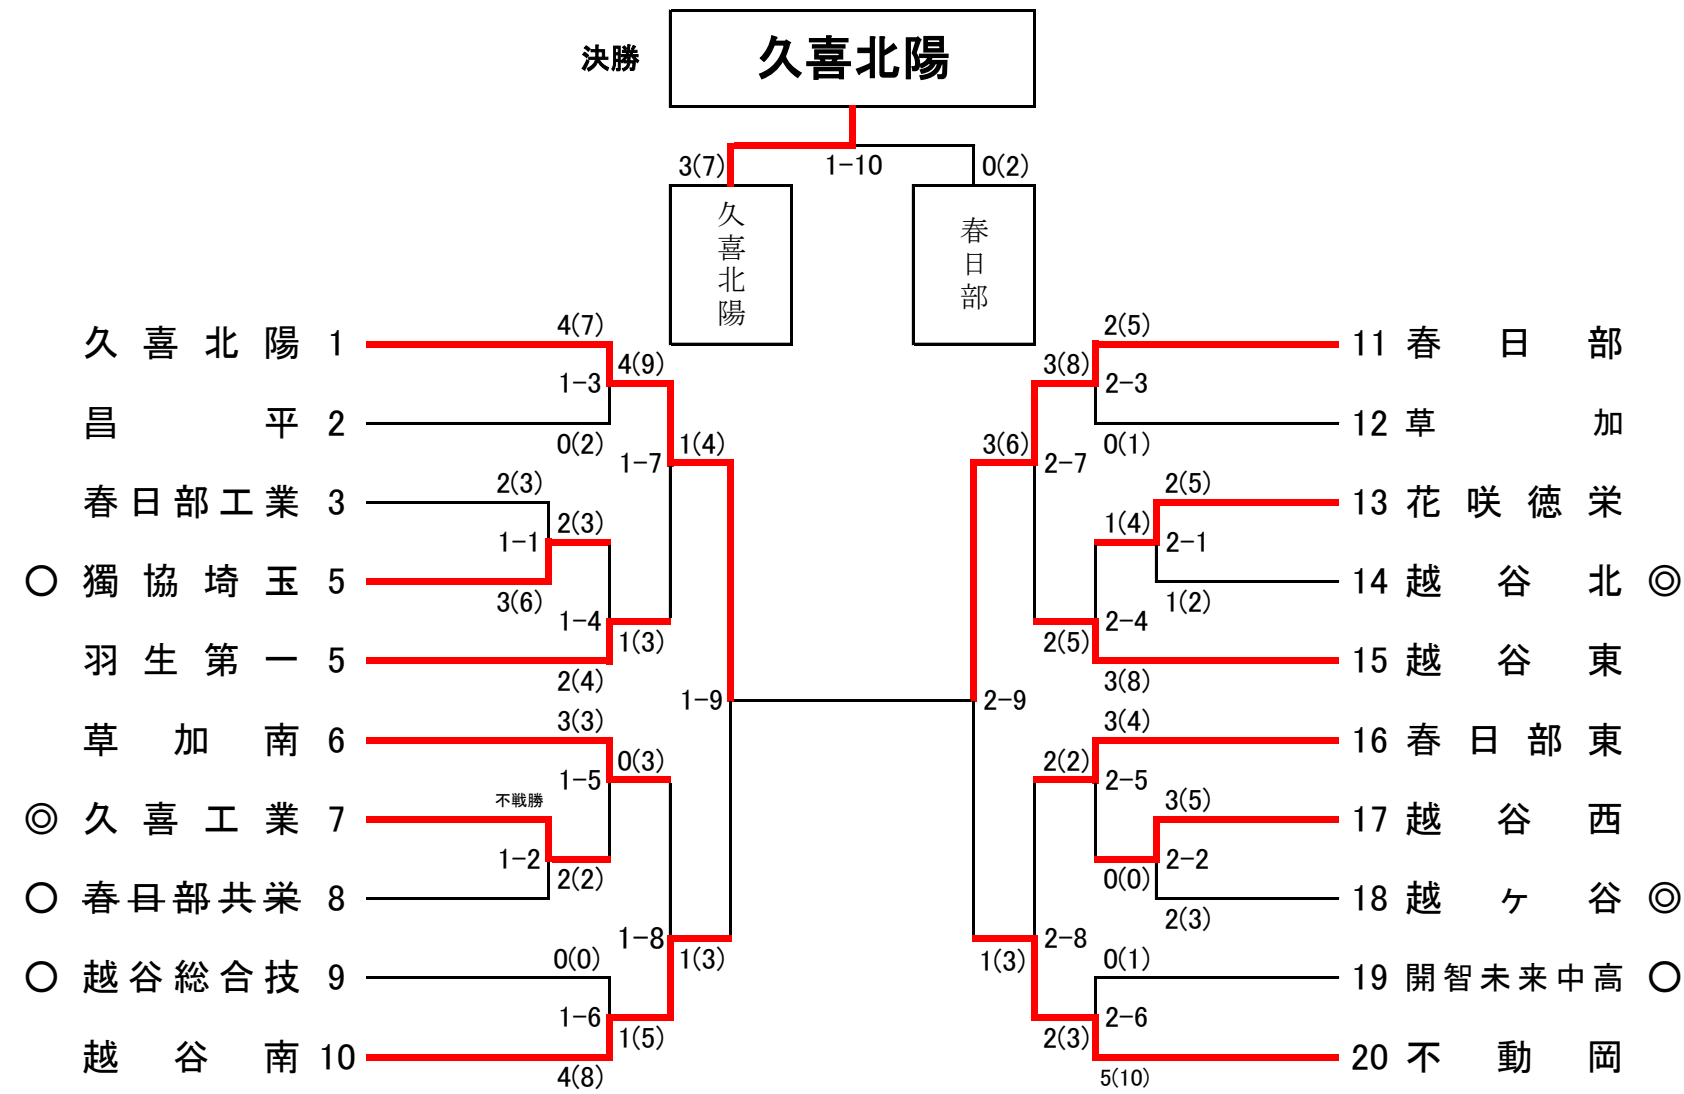

男子団体

女子団体

	試合時間	第1試合場	第2試合場	第3試合場
1試合目	10:00~	春日部工業 - 獨協埼玉	花咲徳栄 - 越谷北	久喜工業 - 春日部共栄
2試合目	10:20~	久喜工業 - 春日部共栄	越谷西 - 越ヶ谷	草加 - 獨協埼玉
3試合目	10:40~	久喜北陽 - 昌平	春日部 - 草加	越谷南 - 久喜
4試合目	11:00~	1-1の勝者 - 羽生第一	2-1の勝者 - 越谷東	不動岡 - 越谷東

男子 女子

	男子
優勝	久喜北陽
準優勝	春日部
3位	越谷南 不動岡
	女子
優勝	昌平
準優勝	春日部女子
3位	春日部東 不動岡

男子決勝

校名	先鋒	次鋒	中堅	副将	大将	勝数	勝本数	勝敗
久喜北陽	新井	千川原	高田	黒田	平井	3	7	○
春日部	木村天	瀬戸山	佐瀬	寺田	木村	0	2	△

女子決勝

校名	先鋒	次鋒	中堅	副将	大将	勝数	勝本数	勝敗
昌平	宇田	斎藤	佐伯	上野	淡路	2	3	○
春日部女子	小林	岸井	横川	今野	吉澤	1	1	△