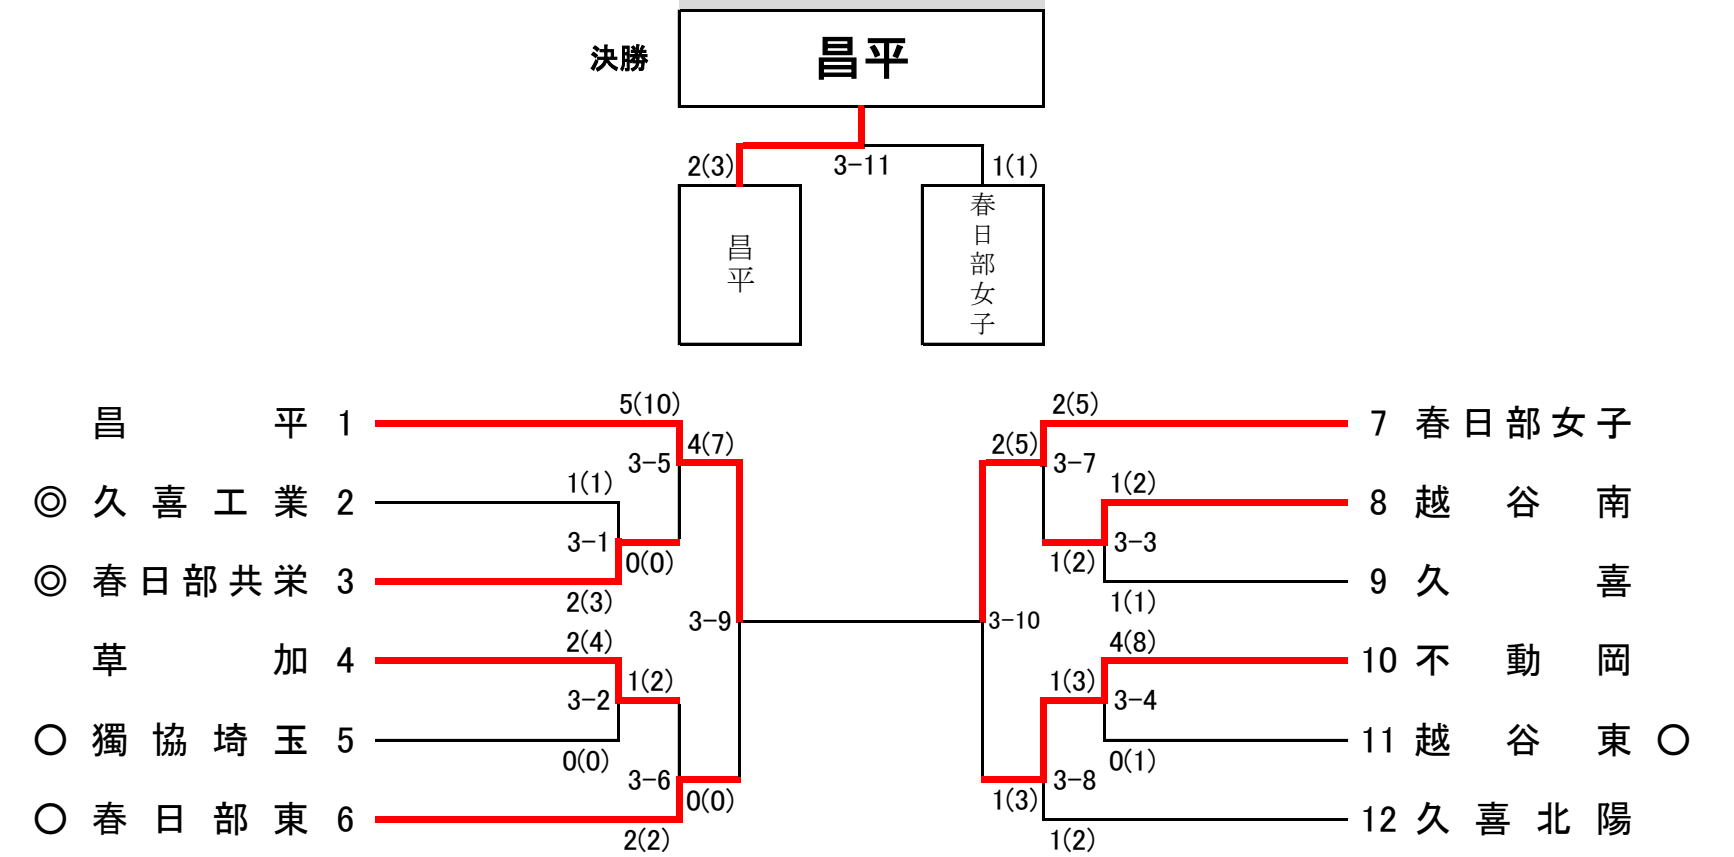

男子団体

女子団体

	試合時間	第1試合場	第2試合場	第3試合場
1試合目	10:00~	春日部工業 - 獨協埼玉	花咲徳栄 - 越谷北	久喜工業 - 春日部共栄
2試合目	10:20~	久喜工業 - 春日部共栄	越谷西 - 越ヶ谷	草加 - 獨協埼玉
3試合目	10:40~	久喜北陽 - 昌平	春日部 - 草加	越谷南 - 久喜
4試合目	11:00~	1-1の勝者 - 羽生第一	2-1の勝者 - 越谷東	不動岡 - 越谷東

男子 女子

	男子
優勝	久喜北陽
準優勝	春日部
3位	越谷南 不動岡
	女子
優勝	昌平
準優勝	春日部女子
3位	春日部東 不動岡

男子決勝

校名	先鋒	次鋒	中堅	副将	大将	勝数	勝本数	勝敗
久喜北陽	新井	千川原	高田	黒田	平井	3	7	○
春日部	木村天	瀬戸山	佐瀬	寺田	木村	0	2	△

女子決勝

校名	先鋒	次鋒	中堅	副将	大将	勝数	勝本数	勝敗
昌平	宇田	斎藤	佐伯	上野	淡路	2	3	○
春日部女子	小林	岸井	横川	今野	吉澤	1	1	△