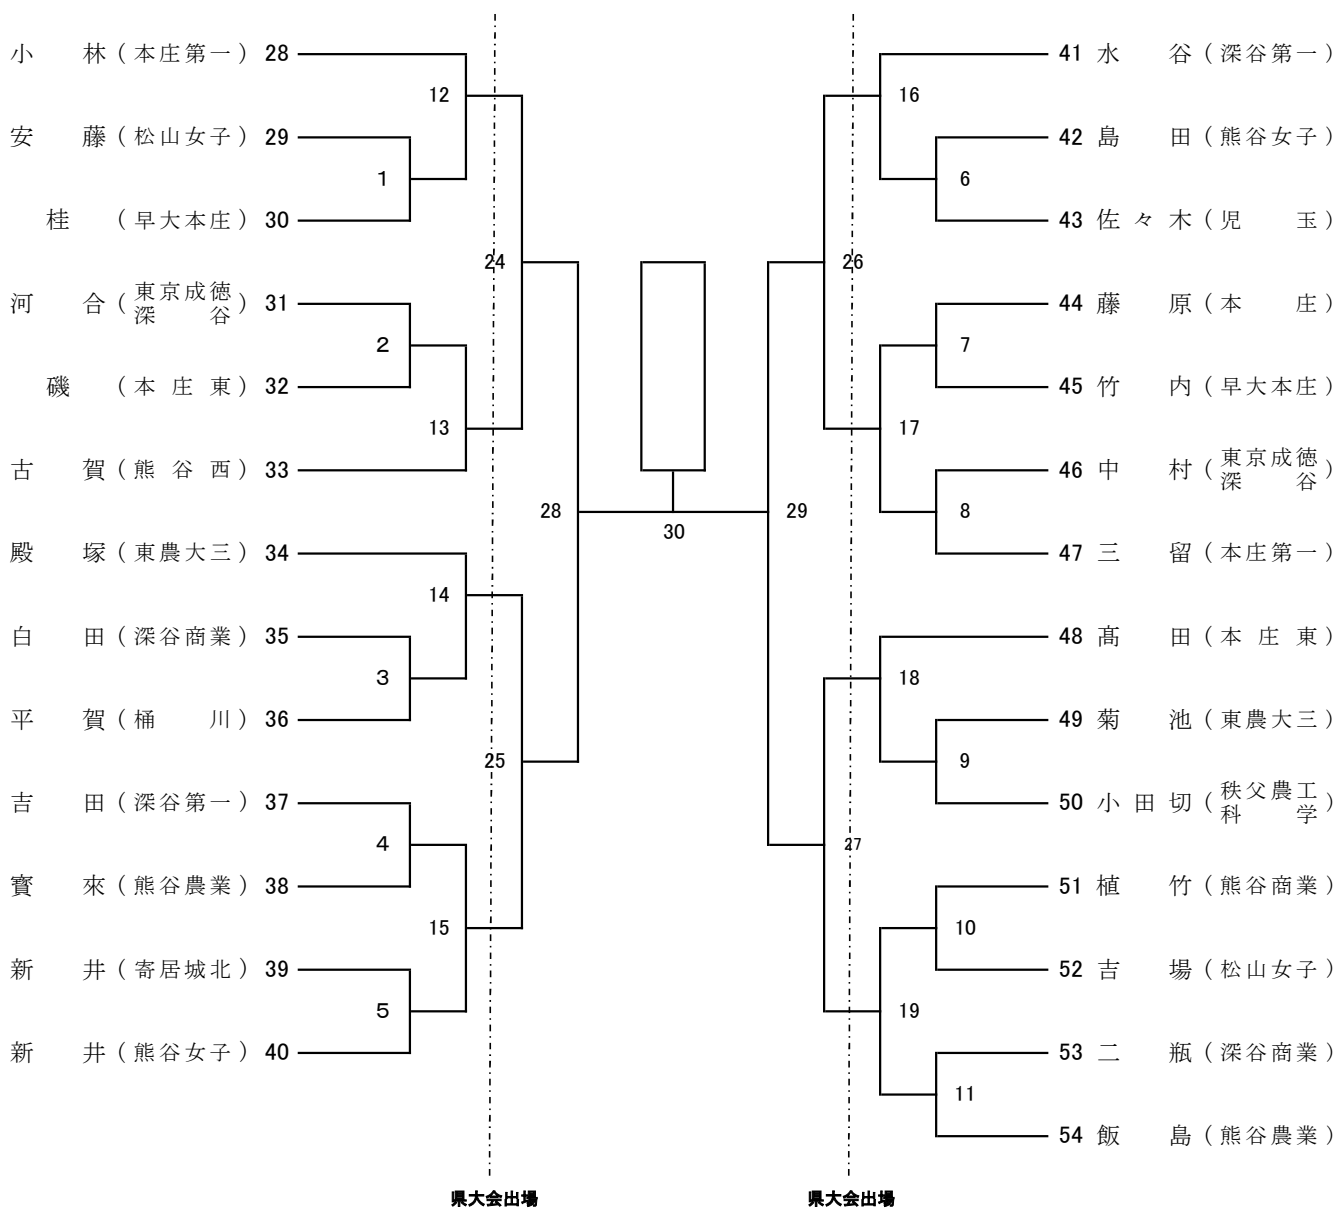

令和8年度関東大会・北部予選会女子個人の部①

令和7年4月20日

会場 寄居町立総合体育館

12 ~ 19
の敗者は県大会
出場決定戦

県大会出場決定戦

令和8年度関東大会・北部予選会女子個人の部②

令和7年4月20日

会場 寄居町立総合体育館

第4試合場

第4試合場

12 ~ 19
の敗者は県大会
出場決定戦

県大会出場決定戦