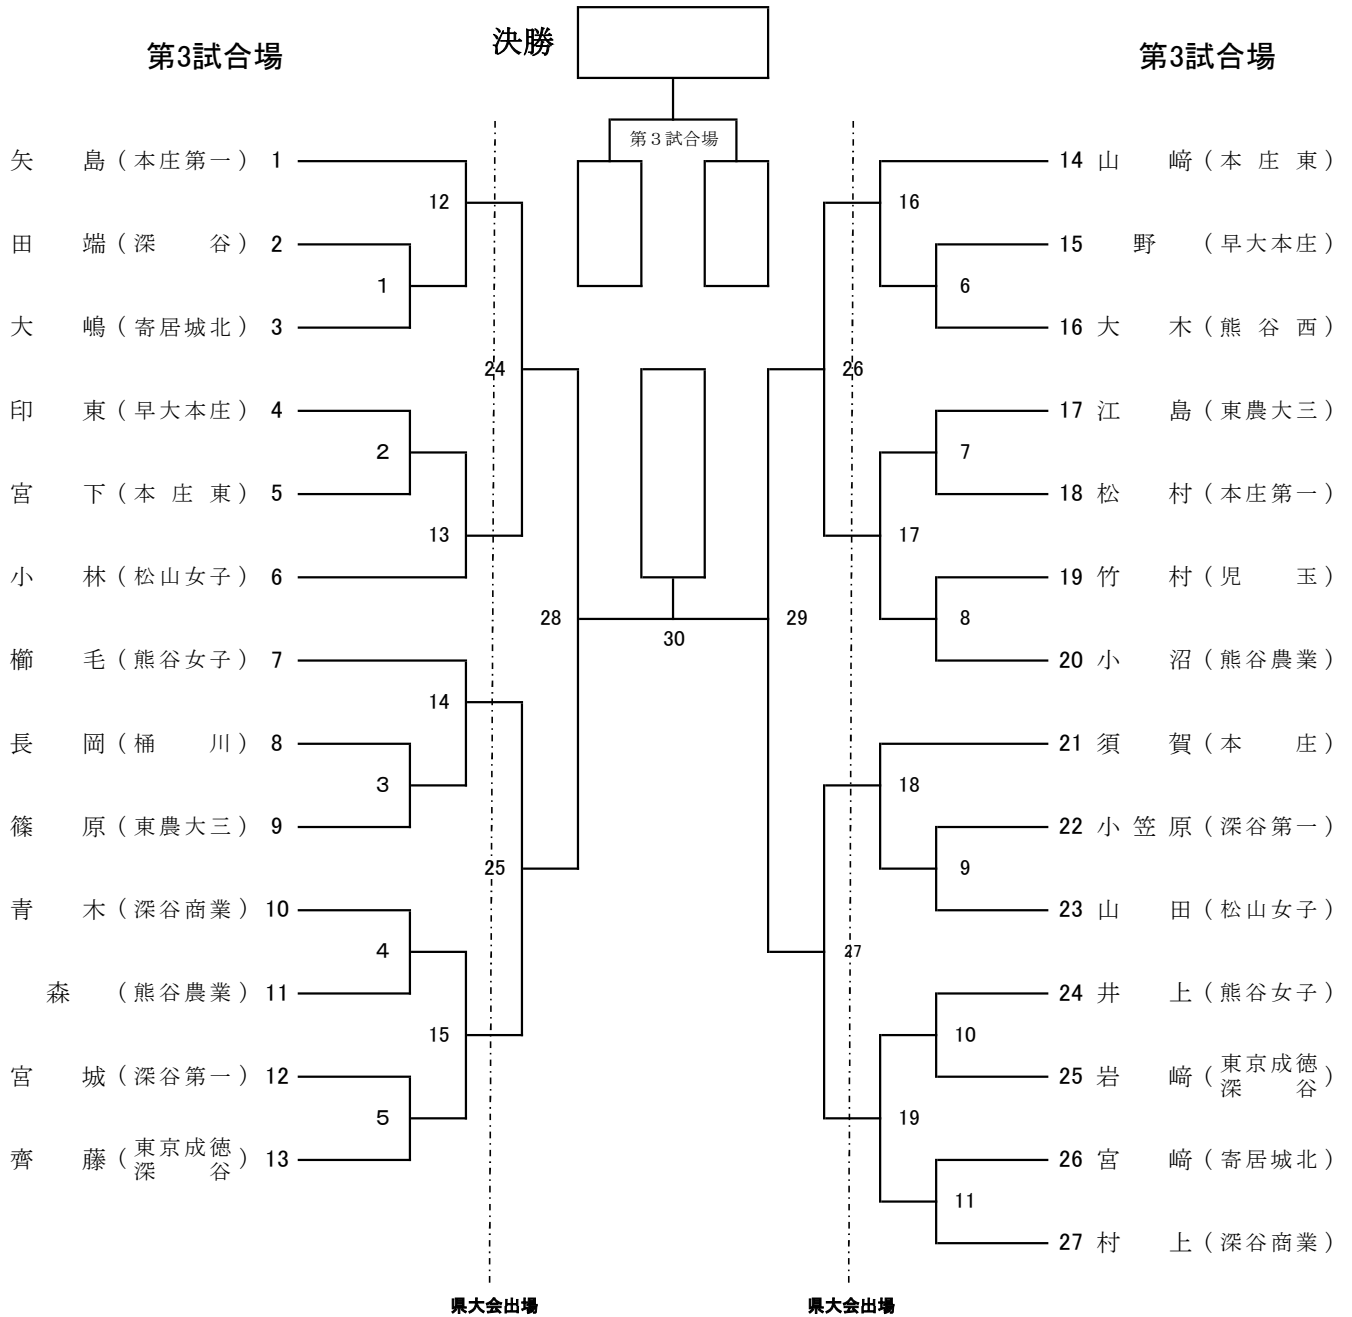

令和8年度関東大会・北部予選会女子個人の部①

令和7年4月20日

会場 寄居町立総合体育館

12 ~ 19
の敗者は県大会
出場決定戦

県大会出場決定戦

令和8年度関東大会・北部予選会女子個人の部②

令和7年4月20日

会場 寄居町立総合体育館

第4試合場

第4試合場

12 ~ 19
の敗者は県大会
出場決定戦

県大会出場決定戦