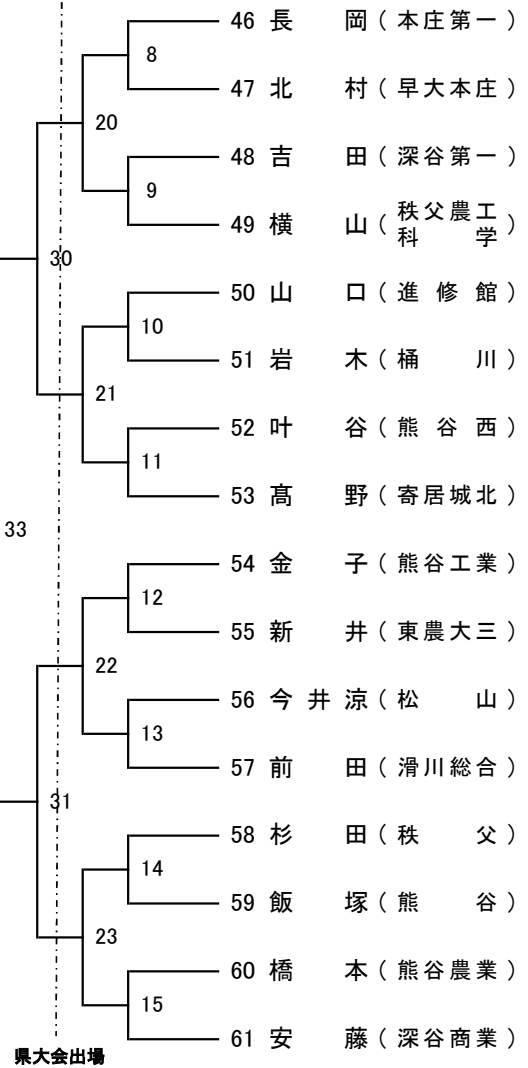

令和8年度関東大会・北部予選会男子個人の部②

令和7年4月20日

会場 寄居町立総合体育館

第2試合場

第2試合場

16 ~ 23
の敗者は県大会
出場決定戦

県大会出場決定戦