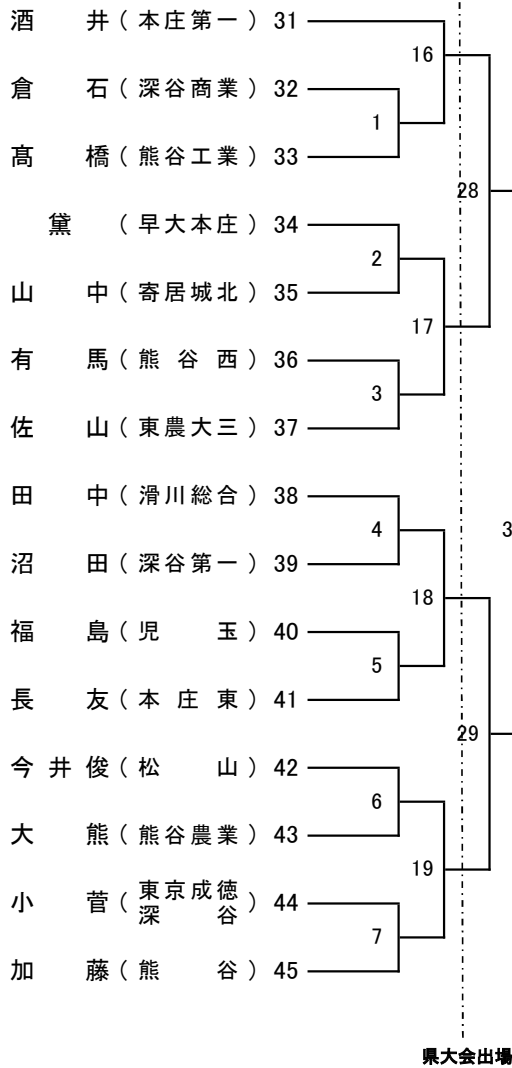

令和8年度関東大会・北部予選会男子個人の部②

令和7年4月20日

会場 寄居町立総合体育館

第2試合場

第2試合場

16 ~ 23
の敗者は県大会
出場決定戦

県大会出場決定戦