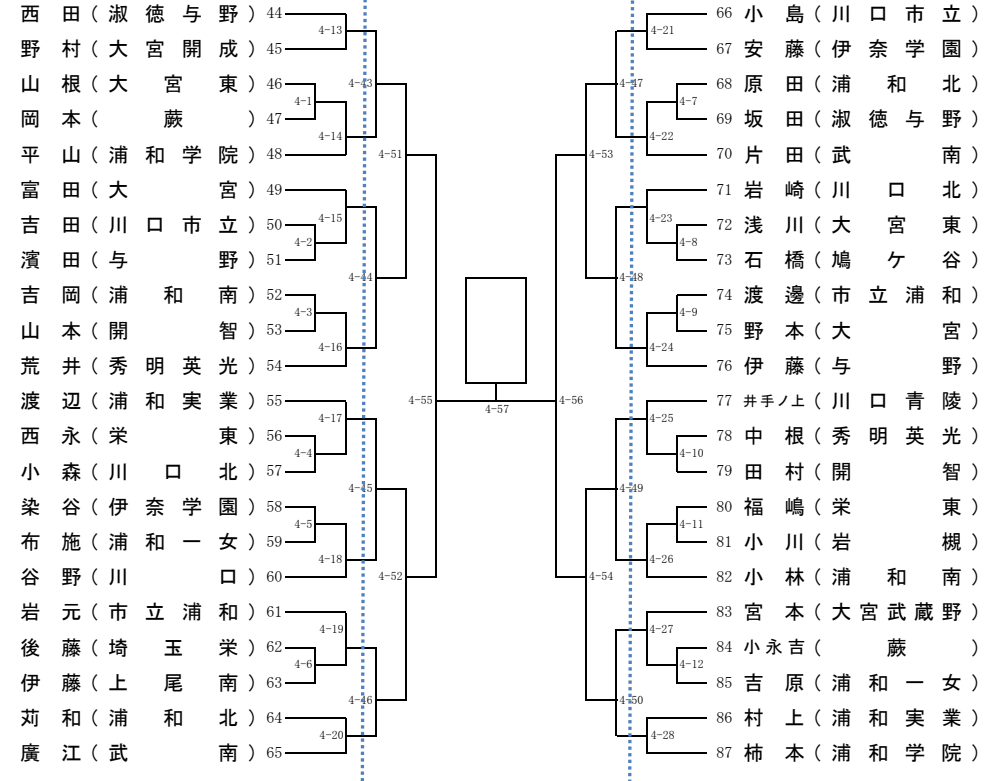

令和8年度 南部支部高等学校剣道大会 (女子個人の部)

令和8年4月19日(日) 於:埼玉県立蕨高等学校

決勝

3-12の敗者	
3-13の敗者	3-28
3-14の敗者	3-36
3-15の敗者	3-29
3-16の敗者	3-30
3-17の敗者	3-37
3-18の敗者	3-31
3-19の敗者	

3-20の敗者	3-32
3-21の敗者	3-38
3-22の敗者	3-33
3-23の敗者	3-34
3-24の敗者	3-39
3-25の敗者	3-35
3-26の敗者	
3-27の敗者	

4-13の敗者	4-29
4-14の敗者	4-37
4-15の敗者	4-30
4-16の敗者	4-31
4-17の敗者	4-38
4-18の敗者	4-32
4-19の敗者	
4-20の敗者	

4-21の敗者	4-33
4-22の敗者	4-39
4-23の敗者	4-34
4-24の敗者	4-35
4-25の敗者	4-40
4-26の敗者	4-36
4-27の敗者	
4-28の敗者	