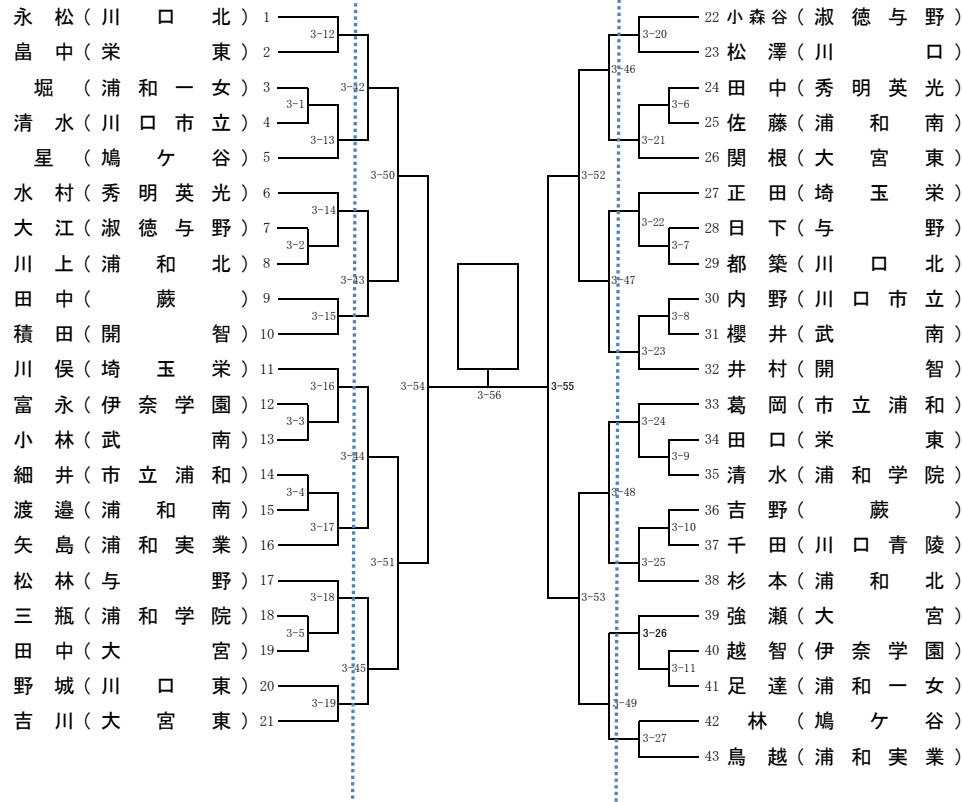

令和8年度 南部支部高等学校剣道大会 (女子個人の部)

令和8年4月19日(日) 於:埼玉県立蕨高等学校

決勝

3-12の敗者	
3-13の敗者	3-28
3-14の敗者	3-36
3-15の敗者	3-29
3-16の敗者	3-30
3-17の敗者	3-37
3-18の敗者	3-31
3-19の敗者	

3-20の敗者	3-32
3-21の敗者	3-38
3-22の敗者	3-33
3-23の敗者	3-34
3-24の敗者	3-39
3-25の敗者	3-35
3-26の敗者	
3-27の敗者	

4-13の敗者	4-29
4-14の敗者	4-37
4-15の敗者	4-30
4-16の敗者	4-31
4-17の敗者	4-38
4-18の敗者	4-32
4-19の敗者	
4-20の敗者	

4-21の敗者	4-33
4-22の敗者	4-39
4-23の敗者	4-34
4-24の敗者	4-35
4-25の敗者	4-40
4-26の敗者	4-36
4-27の敗者	
4-28の敗者	