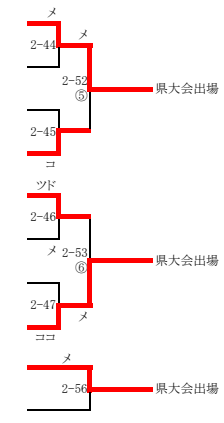

平成25年度 南部支部高等学校剣道大会

平成25年4月21日(日)

場所 伊奈学園総合高等学校

【男子個人の部①】

決勝

元吉(埼玉栄)

ア敗	の者	岩曾(浦和)	ドメ	1-43	①	県大会出場	メ	ケ敗	の者	石田(大宮)
イ敗	の者	北原(栄東)	ドメ	1-51	①	県大会出場	コ	敗	の者	小川(栄北)
ウ敗	の者	松原(伊奈学園)	ココ	1-44	①	県大会出場	メ	サ敗	の者	佐藤(武南)
エ敗	の者	中條(上尾南)	メ	1-44	①	県大会出場	シ	敗	の者	笛木(いずみ)
オ敗	の者	渡辺(郁)(浦和東)	メ	1-45	①	県大会出場	ス	敗	の者	石田(浦和北)
カ敗	の者	粟野(小松原)	メ	1-52	②	県大会出場	セ	敗	の者	吉村(鳩ヶ谷)
キ敗	の者	小林(川口)	メ	1-46	②	県大会出場	ソ	敗	の者	館川(川口北)
ク敗	の者	高橋(大宮)	メ	1-46	②	県大会出場	タ	敗	の者	江藤(埼玉栄)
①敗	の者	岩曾(浦和)	メ	1-55	②	県大会出場	チ	敗	の者	佐藤(武南)
②敗	の者	高橋(大宮)	ド	1-55	②	県大会出場	ツ	敗	の者	吉村(鳩ヶ谷)

平成25年度 南部支部高等学校剣道大会

平成25年4月21日(日)

場所 伊奈学園総合高等学校

【男子個人の部②】

子敗  
ツ敗  
テ敗  
ト敗  
ナ敗  
ニ敗  
ヌ敗  
ネ敗  
⑤敗  
⑥敗

# 平成25年度 南部支部高等学校剣道大会

平成25年4月21日(日)

場所 伊奈学園総合高等学校

## 【女子個人の部①】