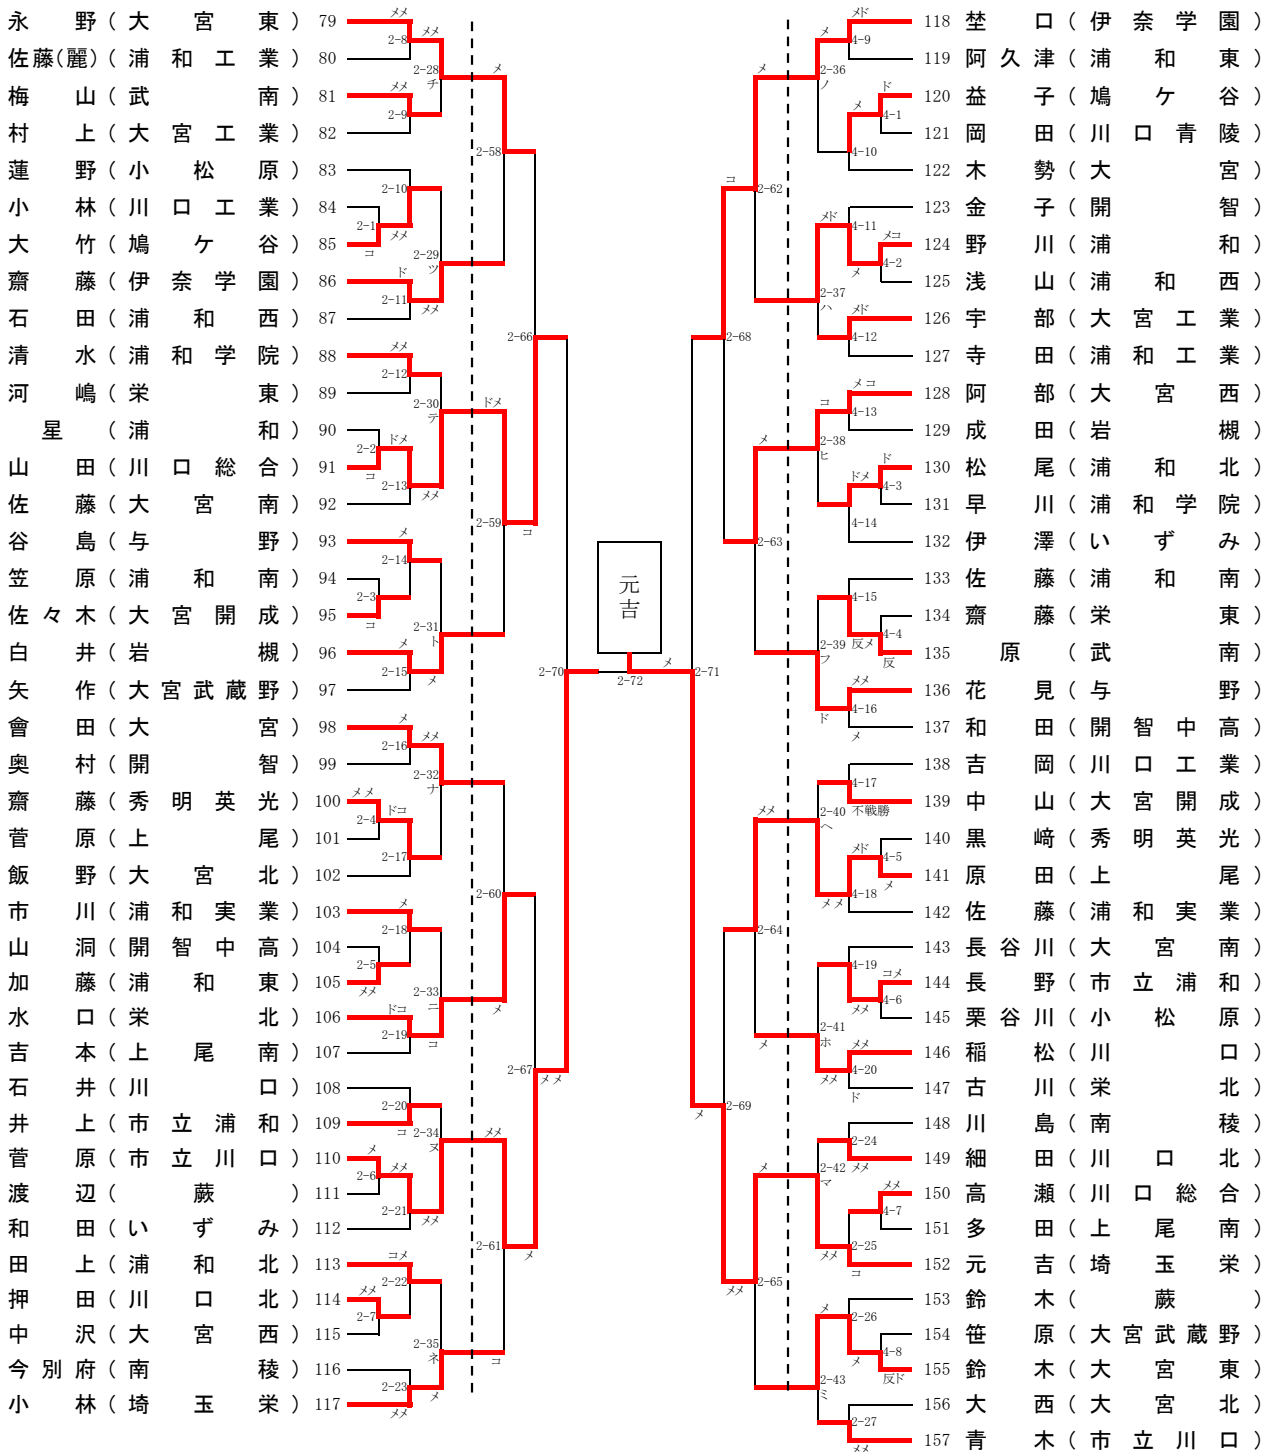

平成25年度 南部支部高等学校剣道大会

平成25年4月21日(日)

場所 伊奈学園総合高等学校

【男子個人の部①】

決勝

元吉(埼玉栄)

ア敗	の者	岩曾(浦和)	ドメ	1-43	①	県大会出場	メ	ケ敗	の者	石田(大宮)
イ敗	の者	北原(栄東)	ドメ	1-51	①	県大会出場	コ	敗	の者	小川(栄北)
ウ敗	の者	松原(伊奈学園)	ココ	1-44	①	県大会出場	メ	サ敗	の者	佐藤(武南)
エ敗	の者	中條(上尾南)	メ	1-44	①	県大会出場	シ	敗	の者	笛木(いずみ)
オ敗	の者	渡辺(郁)(浦和東)	メ	1-45	①	県大会出場	ス	敗	の者	石田(浦和北)
カ敗	の者	粟野(小松原)	メ	1-52	②	県大会出場	セ	敗	の者	吉村(鳩ヶ谷)
キ敗	の者	小林(川口)	メ	1-46	②	県大会出場	ソ	敗	の者	館川(川口北)
ク敗	の者	高橋(大宮)	メ	1-46	②	県大会出場	タ	敗	の者	江藤(埼玉栄)
①敗	の者	岩曾(浦和)	メ	1-55	②	県大会出場	チ	敗	の者	佐藤(武南)
②敗	の者	高橋(大宮)	ド	1-55	②	県大会出場	ツ	敗	の者	吉村(鳩ヶ谷)

平成25年度 南部支部高等学校剣道大会

平成25年4月21日(日)

場所 伊奈学園総合高等学校

【男子個人の部②】

子敗  
ツ敗  
テ敗  
ト敗  
ナ敗  
ニ敗  
ヌ敗  
ネ敗  
⑤敗  
⑥敗

# 平成25年度 南部支部高等学校剣道大会

平成25年4月21日(日)

場所 伊奈学園総合高等学校