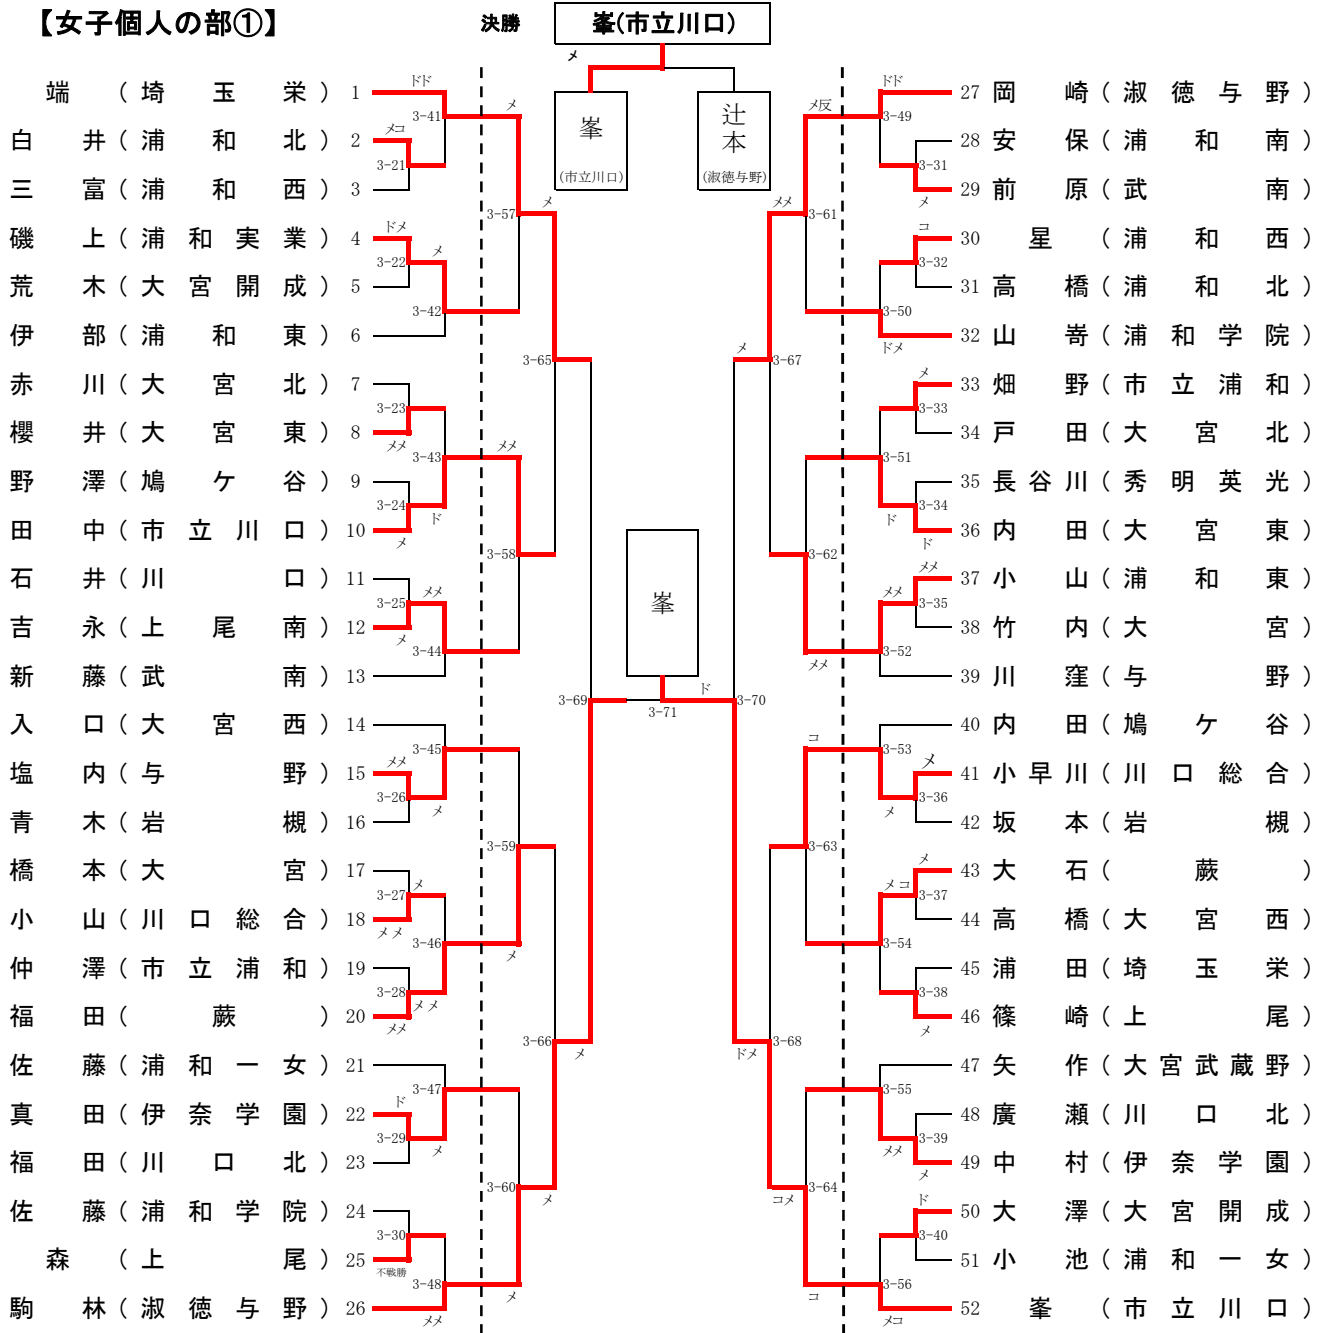

平成25年度 南部支部高等学校剣道大会

平成25年4月21日(日)

場所 伊奈学園総合高等学校

【女子個人の部①】