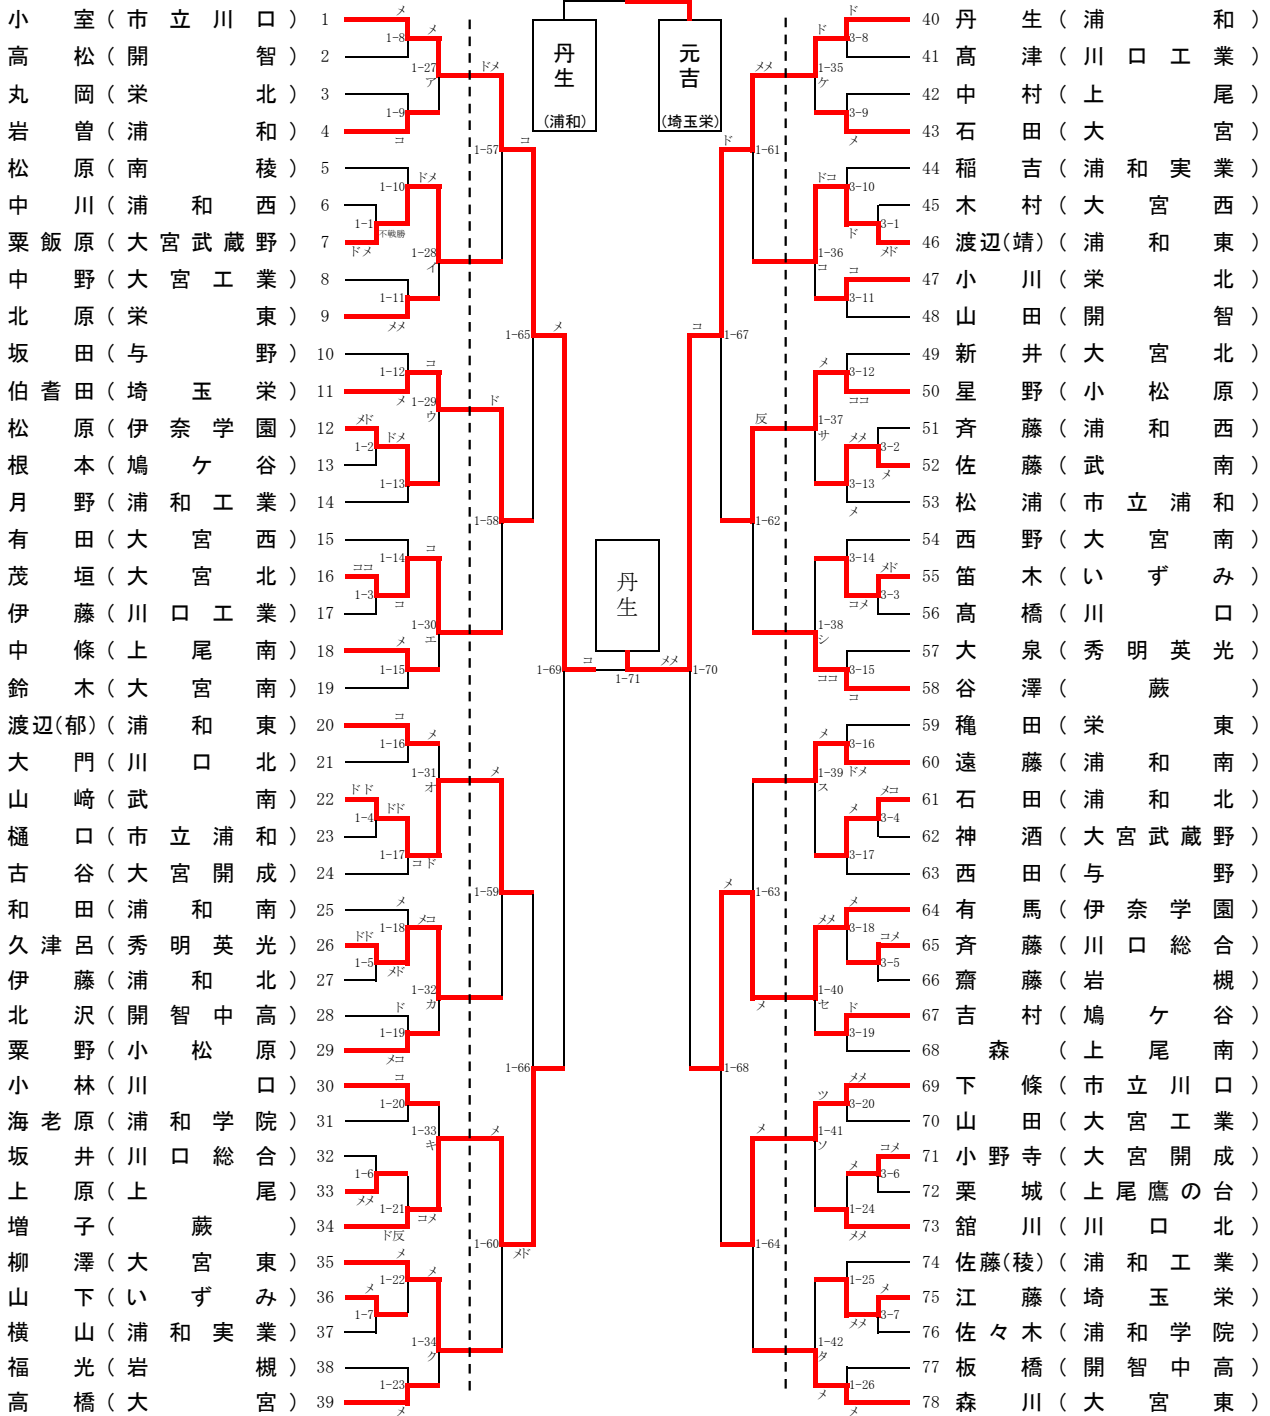

平成25年度 南部支部高等学校剣道大会

平成25年4月21日(日)

場所 伊奈学園総合高等学校

【男子個人の部①】

決勝

元吉(埼玉栄)

ア敗	の者	岩曾(浦和)	ドメ	1-43	①	県大会出場	メ	ケ敗	の者	石田(大宮)
イ敗	の者	北原(栄東)	ドメ	1-51	①	県大会出場	コ	敗	の者	小川(栄北)
ウ敗	の者	松原(伊奈学園)	ココ	1-44	①	県大会出場	メ	サ敗	の者	佐藤(武南)
エ敗	の者	中條(上尾南)	メ	1-44	①	県大会出場	シ	敗	の者	笛木(いずみ)
オ敗	の者	渡辺(郁)(浦和東)	メ	1-45	①	県大会出場	ス	敗	の者	石田(浦和北)
カ敗	の者	粟野(小松原)	メ	1-52	②	県大会出場	セ	敗	の者	吉村(鳩ヶ谷)
キ敗	の者	小林(川口)	メ	1-46	②	県大会出場	ソ	敗	の者	館川(川口北)
ク敗	の者	高橋(大宮)	メ	1-46	②	県大会出場	タ	敗	の者	江藤(埼玉栄)
①敗	の者	岩曾(浦和)	メ	1-55	②	県大会出場	チ	敗	の者	佐藤(武南)
②敗	の者	高橋(大宮)	ド	1-55	②	県大会出場	ツ	敗	の者	吉村(鳩ヶ谷)

平成25年度 南部支部高等学校剣道大会

平成25年4月21日(日)

場所 伊奈学園総合高等学校

【男子個人の部②】

子敗  
ツ敗  
テ敗  
ト敗  
ナ敗  
ニ敗  
ヌ敗  
ネ敗  
⑤敗  
⑥敗

# 平成25年度 南部支部高等学校剣道大会

平成25年4月21日(日)

場所 伊奈学園総合高等学校