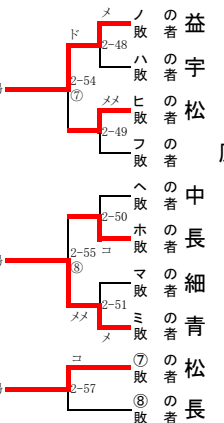

平成25年度 南部支部高等学校剣道大会

平成25年4月21日(日)

場所 伊奈学園総合高等学校

【男子個人の部①】

決勝

元吉(埼玉栄)

ア敗	の者	岩曾(浦和)	ドメ	1-43	①	県大会出場	メ	ケ敗	の者	石田(大宮)
イ敗	の者	北原(栄東)	ドメ	1-51	①	県大会出場	コ	敗	の者	小川(栄北)
ウ敗	の者	松原(伊奈学園)	ココ	1-44	①	県大会出場	メ	サ敗	の者	佐藤(武南)
エ敗	の者	中條(上尾南)	メ	1-44	①	県大会出場	シ	敗	の者	笛木(いずみ)
オ敗	の者	渡辺(郁)(浦和東)	メ	1-45	①	県大会出場	ス	敗	の者	石田(浦和北)
カ敗	の者	粟野(小松原)	メ	1-52	②	県大会出場	セ	敗	の者	吉村(鳩ヶ谷)
キ敗	の者	小林(川口)	メ	1-46	②	県大会出場	ソ	敗	の者	館川(川口北)
ク敗	の者	高橋(大宮)	メ	1-46	②	県大会出場	タ	敗	の者	江藤(埼玉栄)
①敗	の者	岩曾(浦和)	メ	1-55	②	県大会出場	チ	敗	の者	佐藤(武南)
②敗	の者	高橋(大宮)	ド	1-55	②	県大会出場	ツ	敗	の者	吉村(鳩ヶ谷)

平成25年度 南部支部高等学校剣道大会

平成25年4月21日(日)

場所 伊奈学園総合高等学校

【男子個人の部②】

子敗  
ツ敗  
テ敗  
ト敗  
ナ敗  
ニ敗  
ヌ敗  
ネ敗  
⑤敗  
⑥敗

# 平成25年度 南部支部高等学校剣道大会

平成25年4月21日(日)

場所 伊奈学園総合高等学校

## 【女子個人の部①】