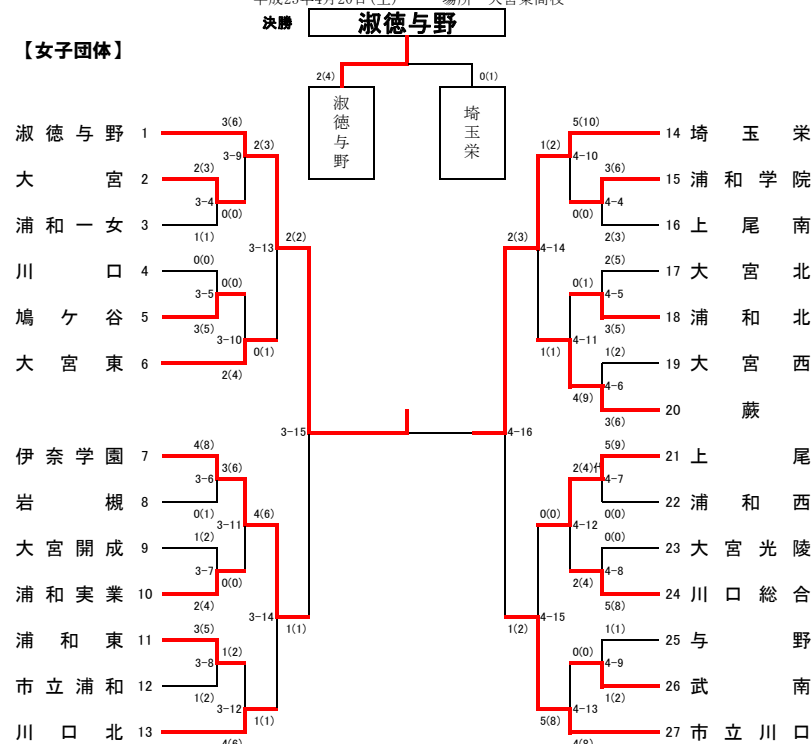

# 平成25年度 南部支部高等学校剣道大会

平成25年4月20日(土) 場所 大宮東高校

## 【男子団体】

## 【女子団体】

男子決勝

校名	先鋒	次鋒	中堅	副将	大将	勝数	勝本数	勝敗
埼玉栄	江藤	鈴木	伯善田	元吉	渡辺	1	2	△
市立川口	菅原	下條	青木	浅見	小室	3	5	○

女子決勝

校名	先鋒	次鋒	中堅	副将	大将	勝数	勝本数	勝敗
淑徳与野	福沢	岡崎	駒林	酒井	辻本	2	4	○
埼玉栄	鈴木	浦田	宮沢	小島	端	0	1	△

	男子	女子
優勝	市立川口 高等学校	淑徳与野 高等学校
第2位	埼玉栄 高等学校	埼玉栄 高等学校
第3位	伊奈学園総合 高等学校	伊奈学園総合 高等学校
	大宮東 高等学校	市立川口 高等学校