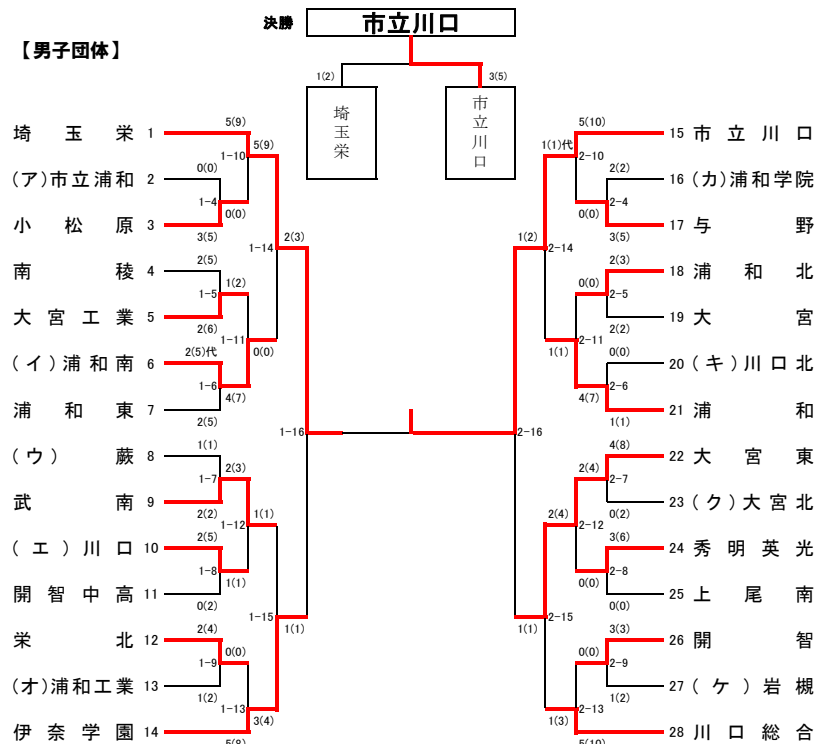

# 平成25年度 南部支部高等学校剣道大会

平成25年4月20日(土) 場所 大宮東高校

## 【男子団体】

## 【女子団体】

男子決勝

校名	先鋒	次鋒	中堅	副将	大将	勝数	勝本数	勝敗
埼玉栄	江藤	鈴木	伯善田	元吉	渡辺	1	2	△
市立川口	菅原	下條	青木	浅見	小室	3	5	○

女子決勝

校名	先鋒	次鋒	中堅	副将	大将	勝数	勝本数	勝敗
淑徳与野	福沢	岡崎	駒林	酒井	辻本	2	4	○
埼玉栄	鈴木	浦田	宮沢	小島	端	0	1	△

	男子	女子
優勝	市立川口 高等学校	淑徳与野 高等学校
第2位	埼玉栄 高等学校	埼玉栄 高等学校
第3位	伊奈学園総合 高等学校	伊奈学園総合 高等学校
	大宮東 高等学校	市立川口 高等学校