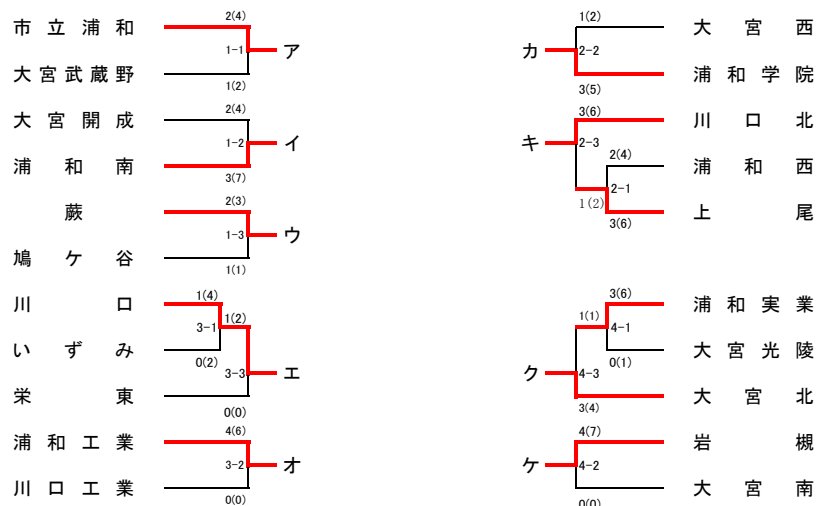

# 平成25年度 南部支部高等学校剣道大会

平成25年4月20日(土) 場所 大宮東高校

## 【男子団体】