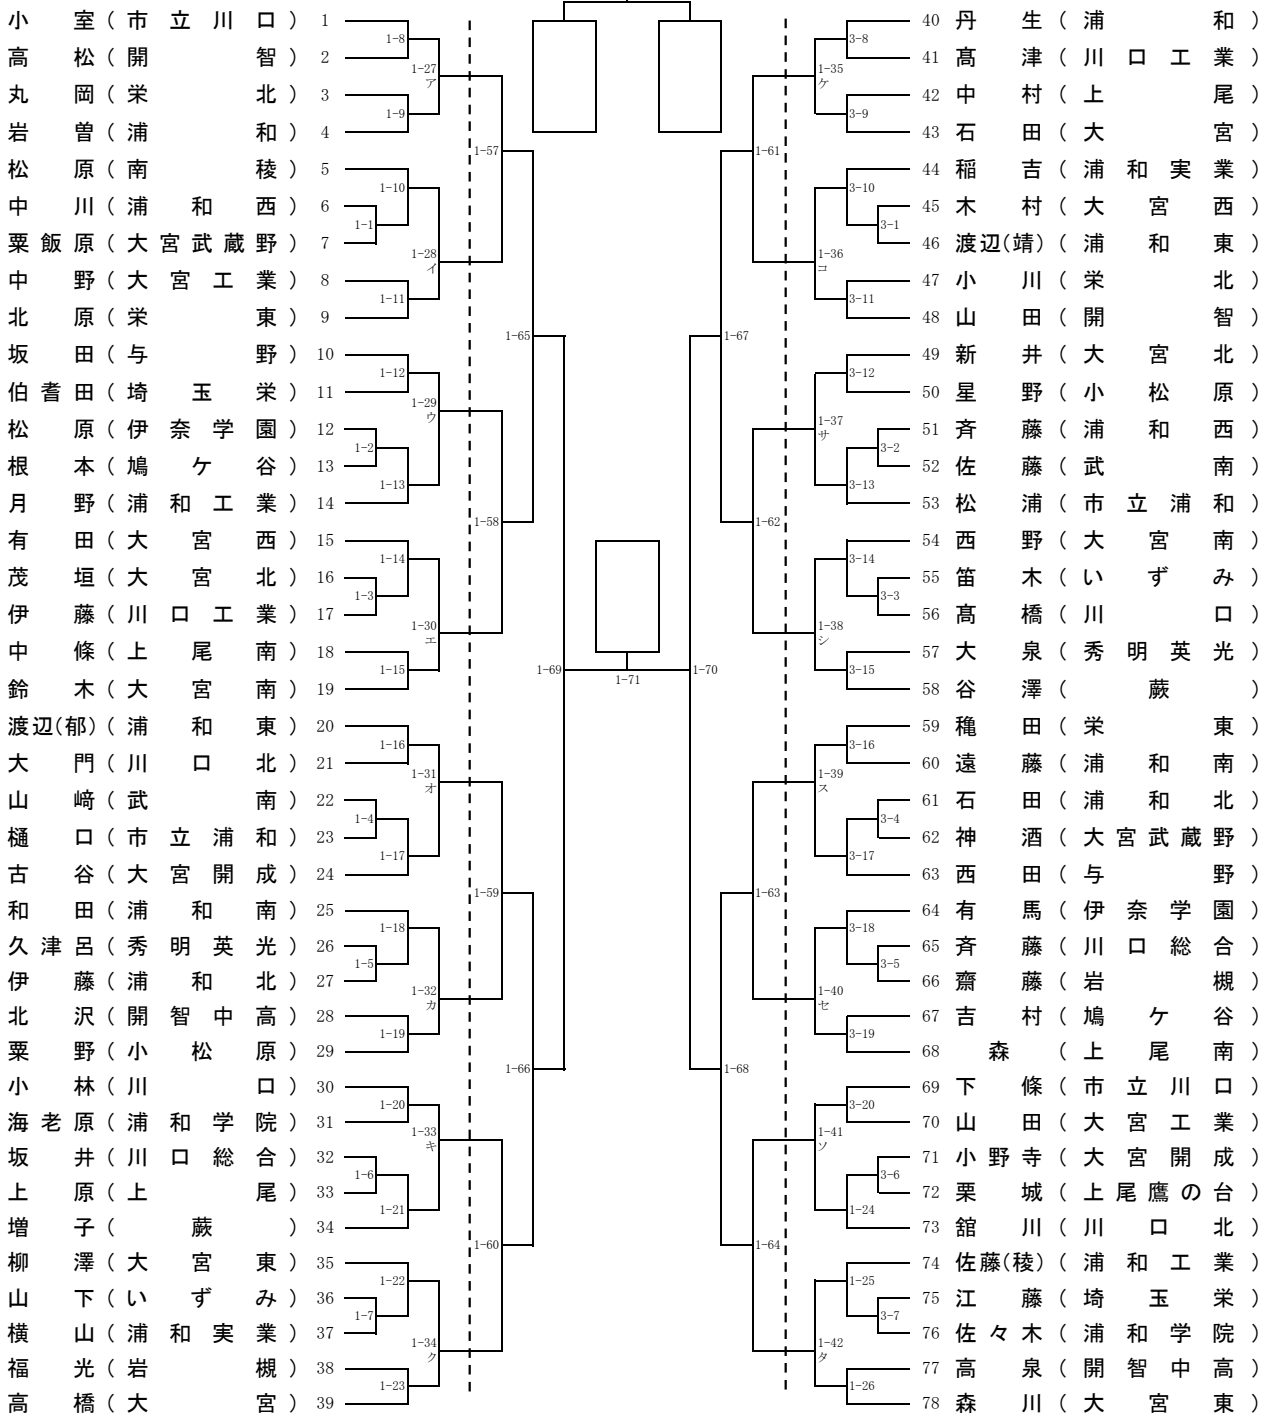

平成25年度 南部支部高等学校剣道大会

平成25年4月21日(日)

場所 伊奈学園総合高等学校

【男子個人の部①】

決勝

ア 敗者の者
イ 敗者の者
ウ 敗者の者
エ 敗者の者
オ 敗者の者
カ 敗者の者
キ 敗者の者
ク 敗者の者
① 敗者の者
② 敗者の者