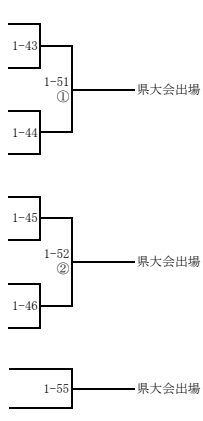

# 平成25年度 南部支部高等学校剣道大会

平成25年4月21日(日)

場所 伊奈学園総合高等学校

## 【男子個人の部①】

決勝

ア 敗者の者  
イ 敗者の者  
ウ 敗者の者  
エ 敗者の者  
オ 敗者の者  
カ 敗者の者  
キ 敗者の者  
ク 敗者の者  
① 敗者の者  
② 敗者の者