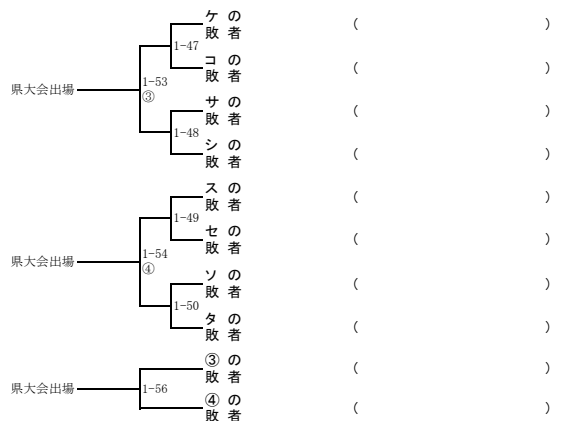

平成25年度 南部支部高等学校剣道大会

平成25年4月21日(日)

場所 伊奈学園総合高等学校

【男子個人の部①】

決勝

ア 敗者の者
イ 敗者の者
ウ 敗者の者
エ 敗者の者
オ 敗者の者
カ 敗者の者
キ 敗者の者
ク 敗者の者
① 敗者の者
② 敗者の者