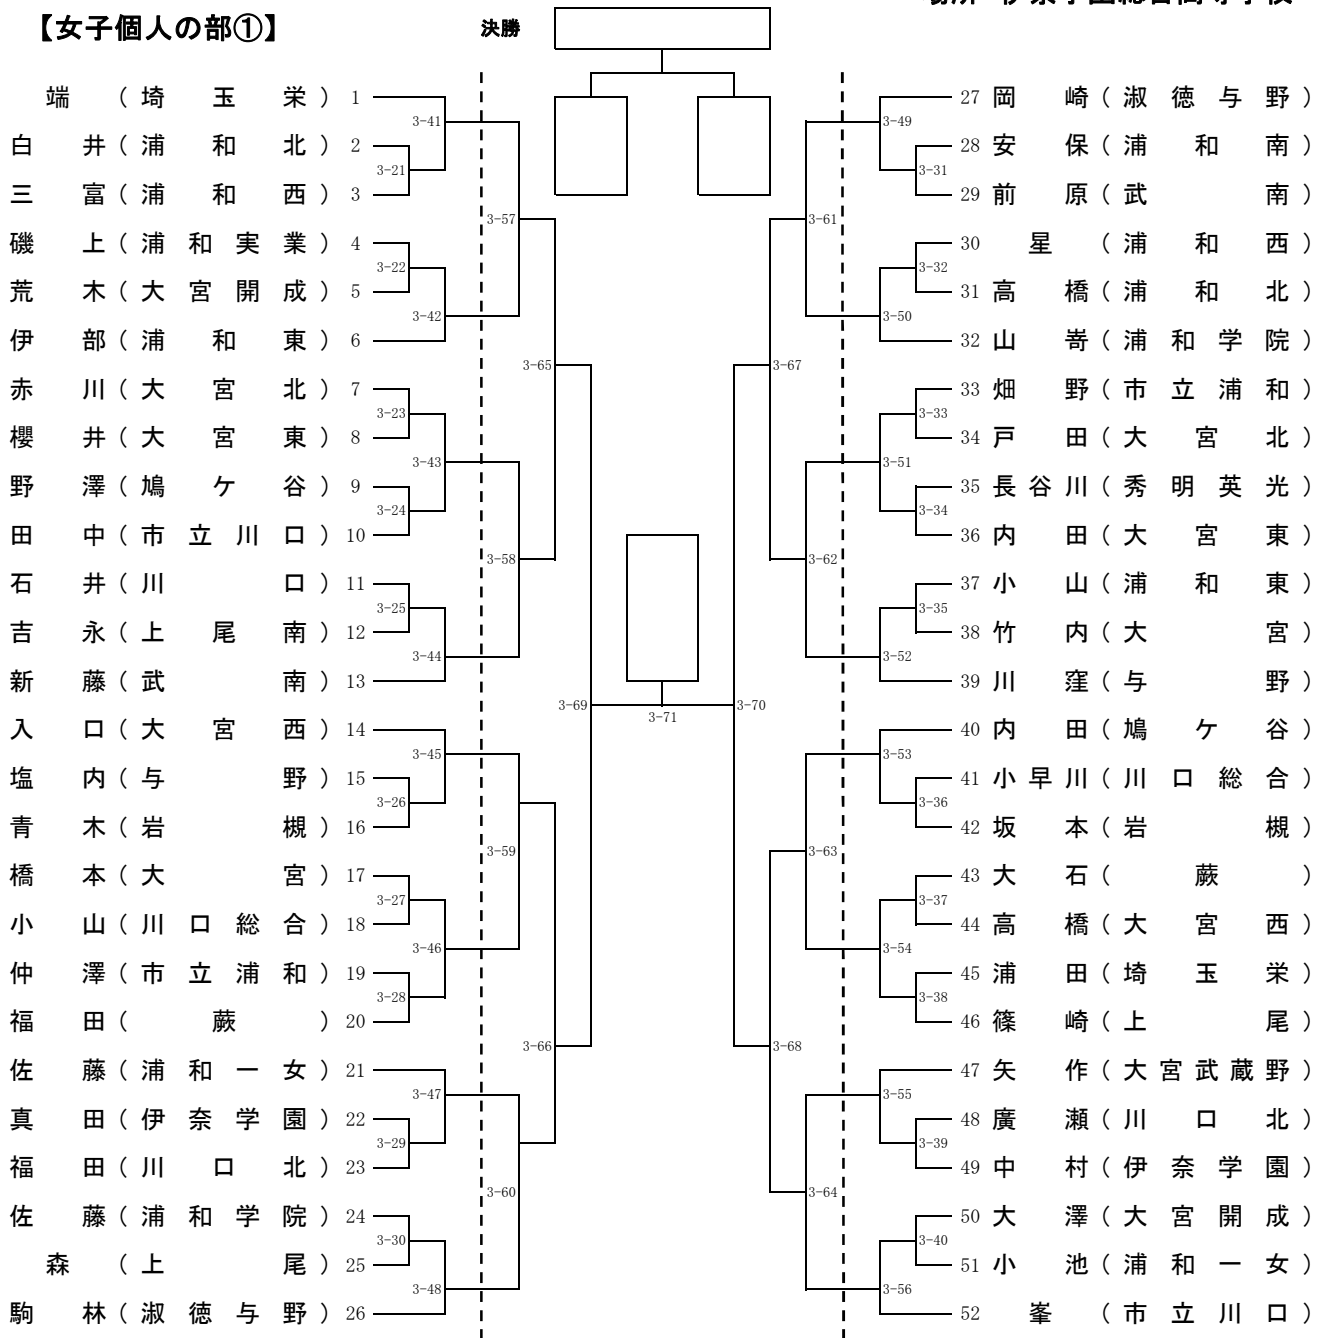

平成25年度 南部支部高等学校剣道大会

平成25年4月21日(日)

場所 伊奈学園総合高等学校

【女子個人の部①】

決勝