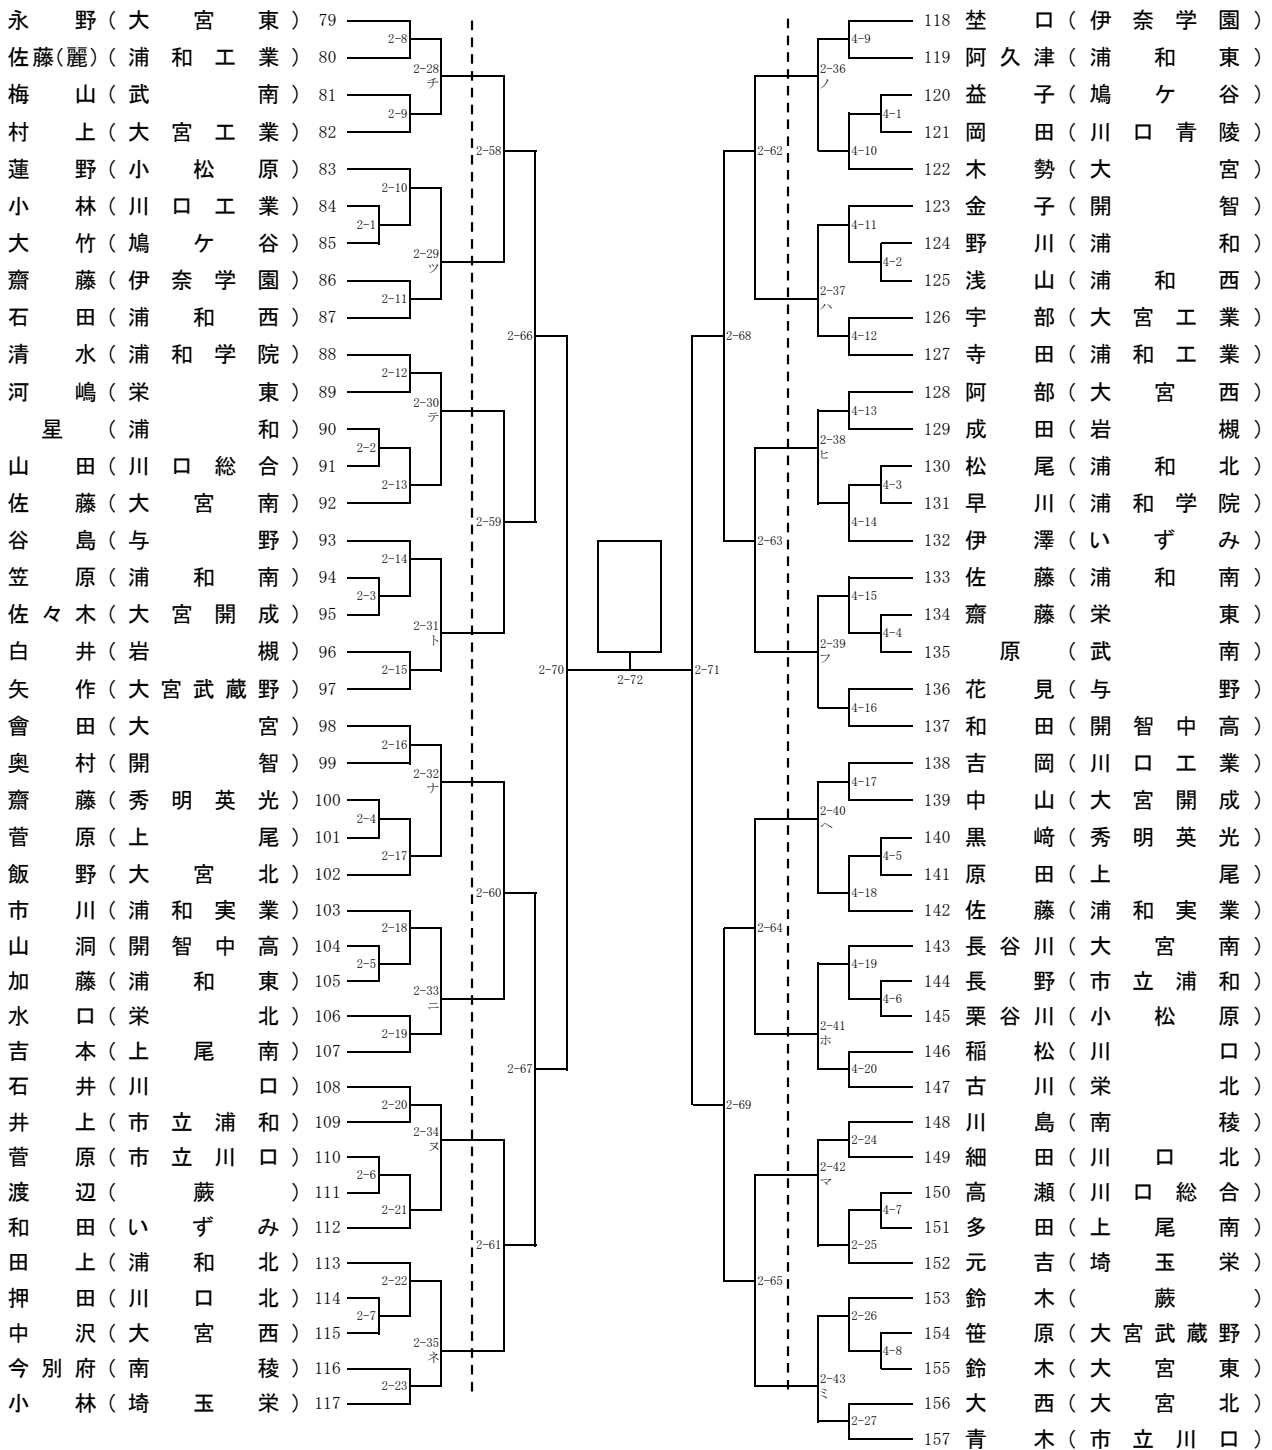

平成25年度 南部支部高等学校剣道大会

平成25年4月21日(日)

場所 伊奈学園総合高等学校

【男子個人の部②】

子の者 ( )
敗者の者 ( )
ツ敗者の者 ( )
子敗者の者 ( )
ト敗者の者 ( )
ナ敗者の者 ( )
ニ敗者の者 ( )
又敗者の者 ( )
ネ敗者の者 ( )
⑤敗者の者 ( )
⑥敗者の者 ( )

2-44
2-52
⑤
2-45
2-46
2-53
⑥
2-47
2-56
県大会出場

ノ敗者の者 ( )
ハ敗者の者 ( )
ヒ敗者の者 ( )
フ敗者の者 ( )
ヘ敗者の者 ( )
ホ敗者の者 ( )
マ敗者の者 ( )
ミ敗者の者 ( )
⑦敗者の者 ( )
⑧敗者の者 ( )

2-48
2-54
⑦
2-49
2-50
2-55
⑧
2-51
2-57
県大会出場