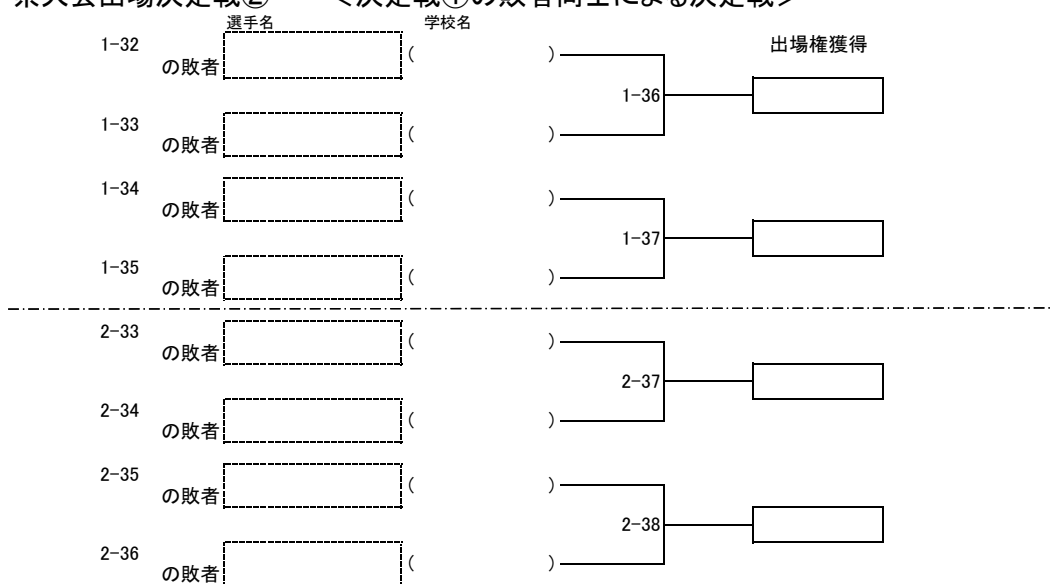

平成25年度関東大会・北部予選会男子個人の部

平成25年4月21日
寄居町立総合体育館・アタゴ記念館

男子 県大会出場決定戦① <ベスト32(ベスト16になれなかった選手)同士による決定戦>

県大会出場決定戦② <決定戦①の敗者同士による決定戦>

平成24年度関東大会・北部予選会女子個人の部

平成25年4月21日

寄居町立総合体育館・アタゴ記念館

女子 県大会出場決定戦 <ベスト32(ベスト16になれなかった選手)同士による決定戦>

	選手名	学校名		
3-31	の敗者	<input type="text"/>	()
3-32	の敗者	<input type="text"/>	()
3-33	の敗者	<input type="text"/>	()
3-34	の敗者	<input type="text"/>	()
3-35	の敗者	<input type="text"/>	()
3-36	の敗者	<input type="text"/>	()
3-37	の敗者	<input type="text"/>	()
3-38	の敗者	<input type="text"/>	()