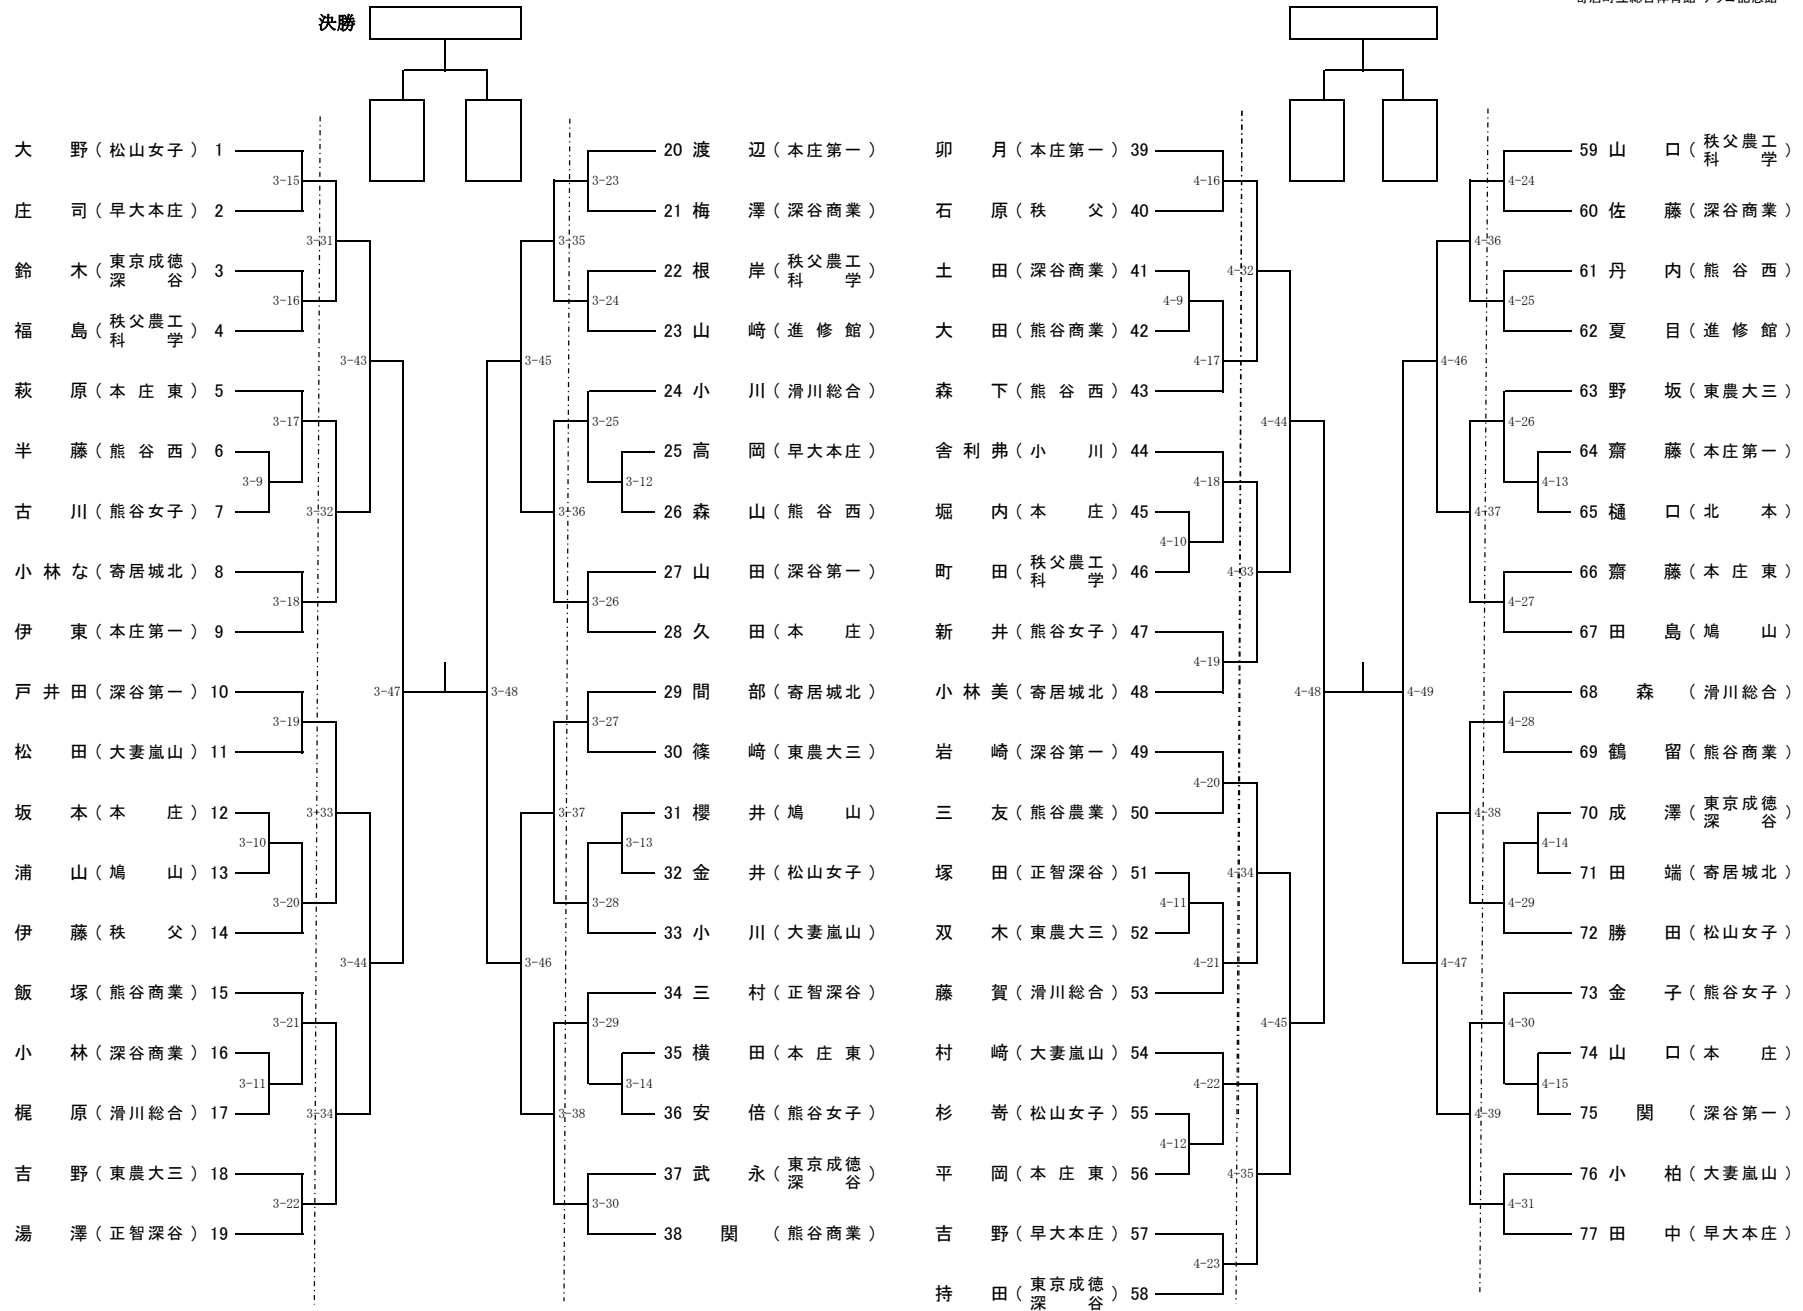

平成25年度関東大会・北部予選会男子個人の部

平成25年4月21日
寄居町立総合体育館・アタゴ記念館

男子 県大会出場決定戦① <ベスト32(ベスト16になれなかった選手)同士による決定戦>

県大会出場決定戦② <決定戦①の敗者同士による決定戦>

平成24年度関東大会・北部予選会女子個人の部

平成25年4月21日

寄居町立総合体育館・アタゴ記念館

女子 県大会出場決定戦 <ベスト32(ベスト16になれなかった選手)同士による決定戦>

	選手名	学校名		
3-31	の敗者	<input type="text"/>	()
3-32	の敗者	<input type="text"/>	()
3-33	の敗者	<input type="text"/>	()
3-34	の敗者	<input type="text"/>	()
3-35	の敗者	<input type="text"/>	()
3-36	の敗者	<input type="text"/>	()
3-37	の敗者	<input type="text"/>	()
3-38	の敗者	<input type="text"/>	()

4-32	の敗者	<input type="text"/>	()
4-33	の敗者	<input type="text"/>	()
4-34	の敗者	<input type="text"/>	()
4-35	の敗者	<input type="text"/>	()
4-36	の敗者	<input type="text"/>	()
4-37	の敗者	<input type="text"/>	()
4-38	の敗者	<input type="text"/>	()
4-39	の敗者	<input type="text"/>	()

				出場権獲得
		3-39	<input type="text"/>	
		3-40	<input type="text"/>	
		3-41	<input type="text"/>	
		3-42	<input type="text"/>	
		4-40	<input type="text"/>	
		4-41	<input type="text"/>	
		4-42	<input type="text"/>	
		4-43	<input type="text"/>	