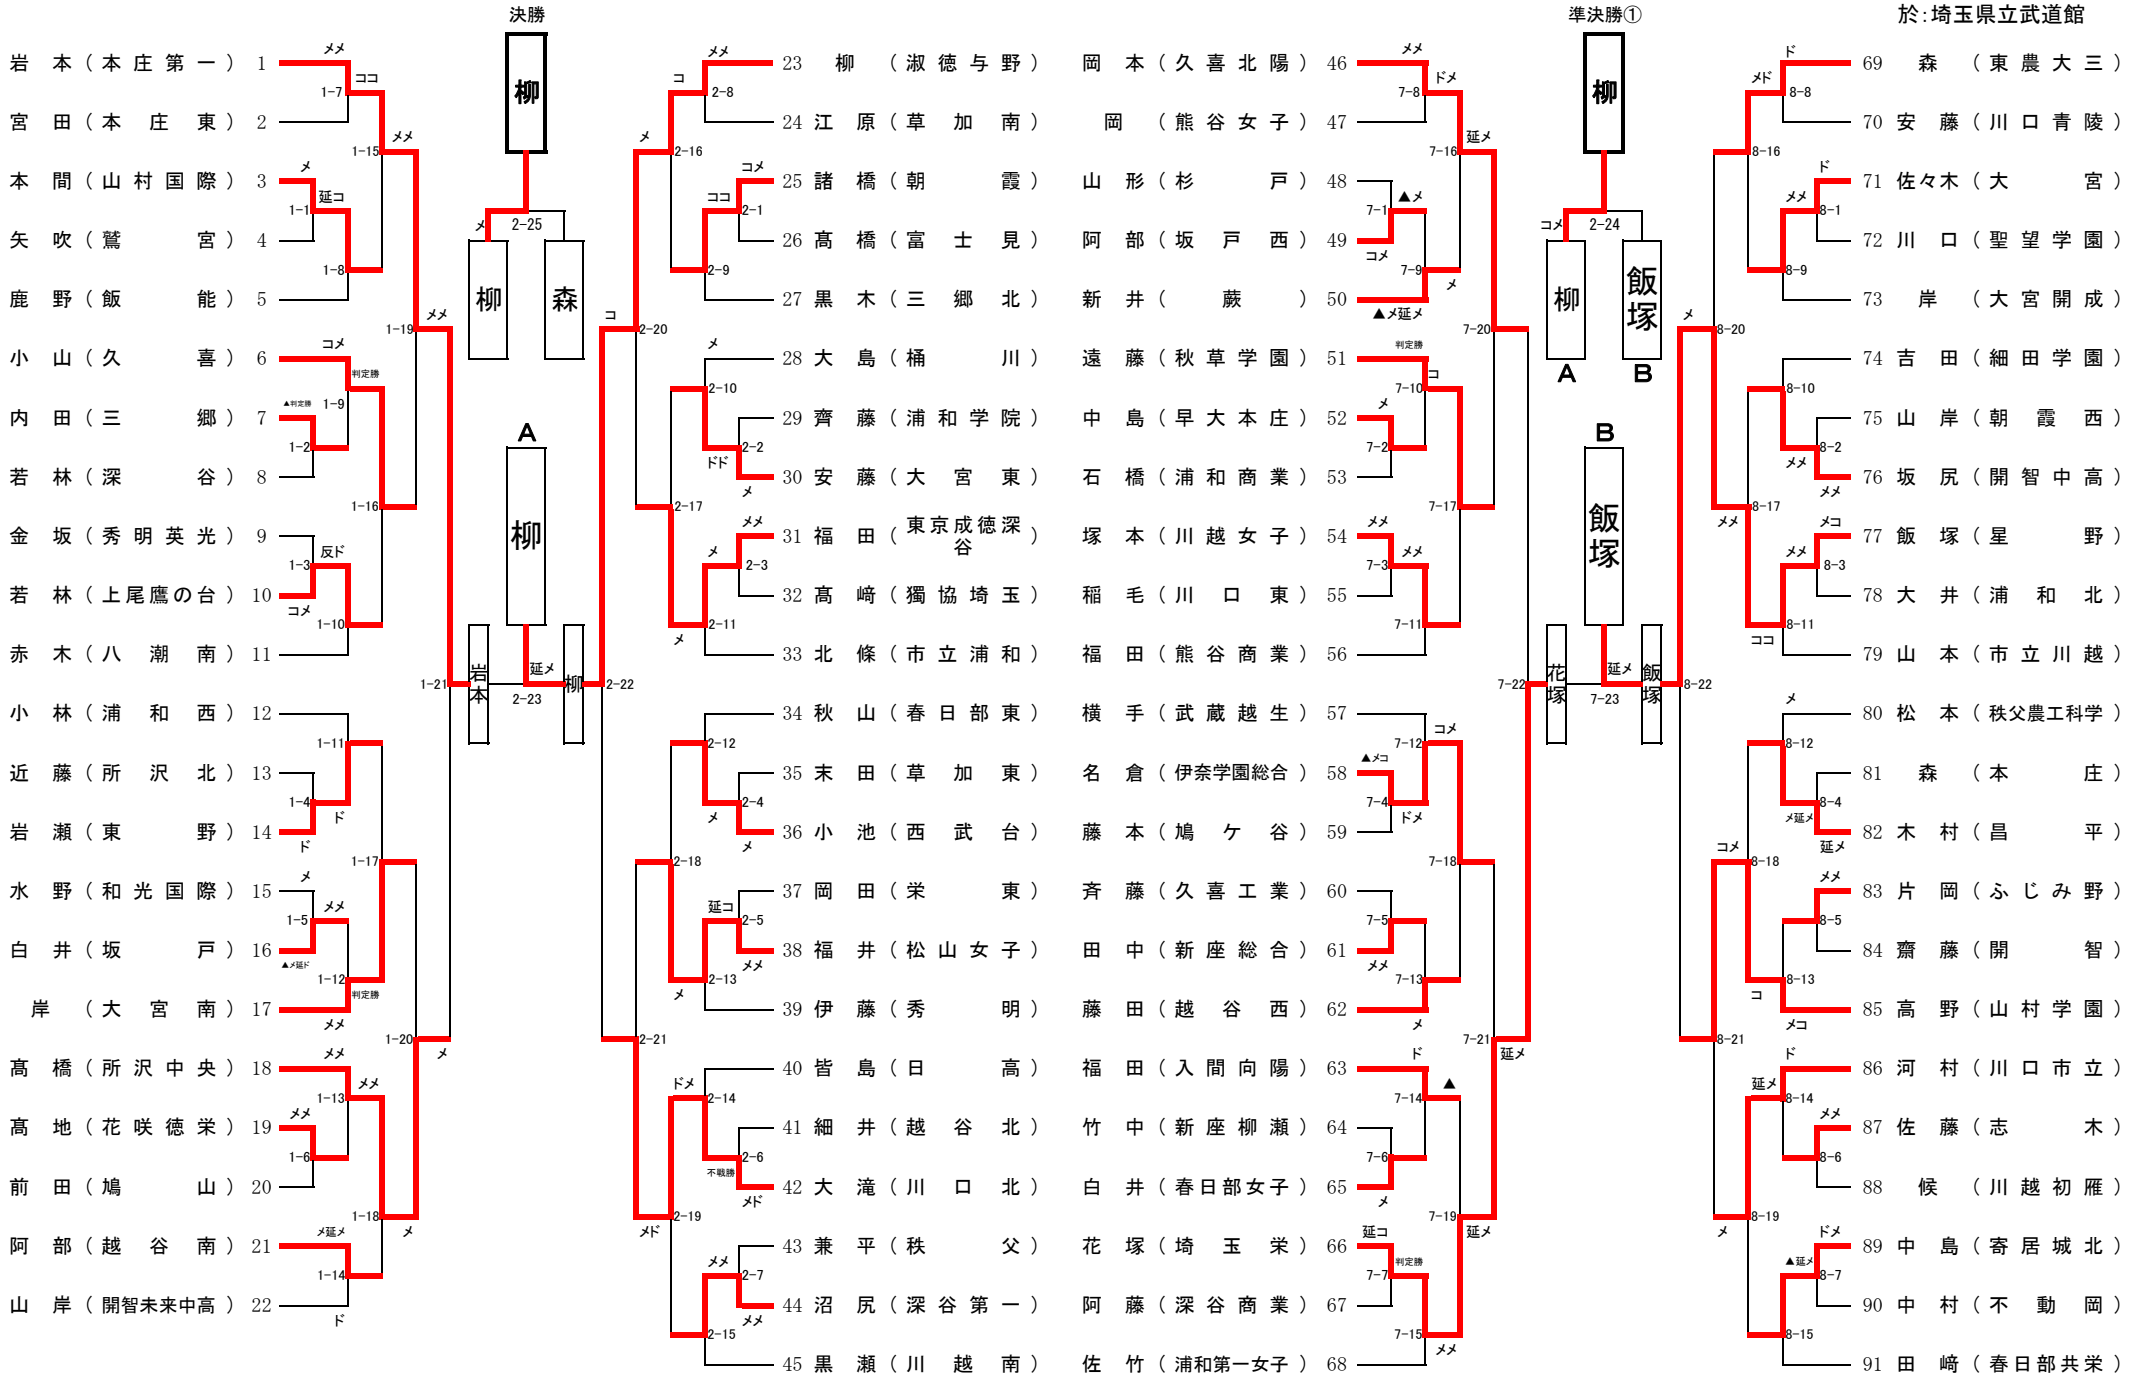

令和3年度 第66回埼玉県剣道大会(高等学校女子の部)A(11月2日改訂版)

令和3年11月17日
於:埼玉県立武道館