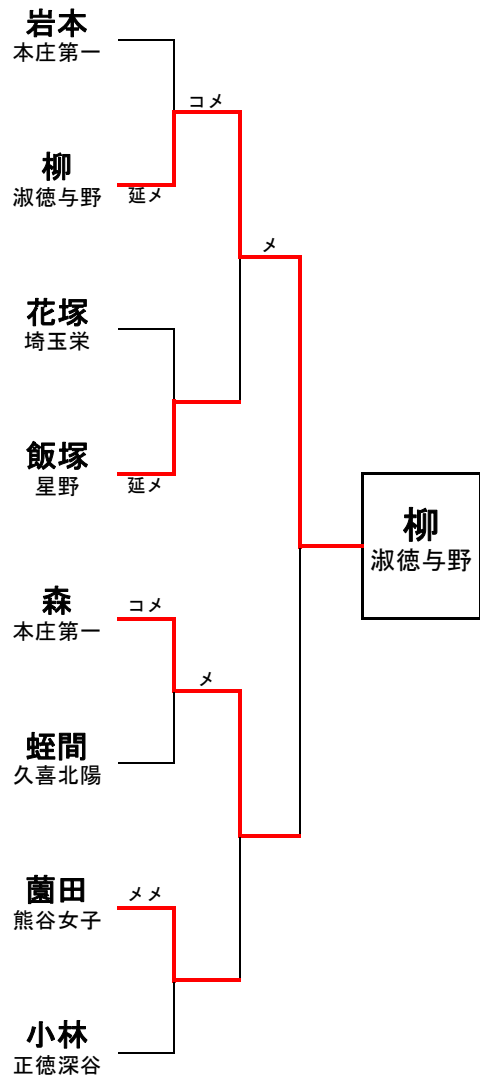

埼玉県高等学校・剣道大会の記録

(報道用)

大会名称	第66回 埼玉県剣道大会 (高校の部) 女子個人		
主催	埼玉県剣道連盟	会場	埼玉県立武道館
開催年月日	令和3年11月17日		
参加学校数	女子	—	チーム
参加選手数	女子	183	名

ベスト16

岩本	本庄第一	メ	メ	メ	高橋	所沢中央
柳	淑徳与野	コ			大滝	川口北
花塚	埼玉栄	メ	延長		岡本	久喜北陽
飯塚	星野	メ			高野	山村学園
森	本庄第一	メ			木村	春日部女子
蛭間	久喜北陽	メ	延長		萩原	昌平
藺田	熊谷女子	コ	コ	延長	ド亀野	星野
小林	正徳深谷	メ	メ	メ	羽染	秋草学園

◆準々決勝以上の記録◆

ベスト8

柳	淑徳与野	メ	延長	岩本	本庄第一
飯塚	星野	メ	延長	花塚	埼玉栄
森	本庄第一	コ	メ	蛭間	久喜北陽
藺田	熊谷女子	メ	メ	小林	正徳深谷

柳	淑徳与野	コ	メ	飯塚	星野
森	本庄第一	メ		藺田	熊谷女子

柳	淑徳与野	メ		森	本庄第一
---	------	---	--	---	------

優勝	柳 菜々海 (淑徳与野)
準優勝	森 柚乃 (本庄第一)
3位	飯塚 美咲 (星野)
	藺田 なつき (熊谷女子)

令和3年度 第66回埼玉県剣道大会(高等学校女子の部)A(11月2日改訂版)

令和3年11月17日
於:埼玉県立武道館

令和3年度 第66回埼玉県剣道大会(高等学校女子の部)B(11月2日改訂版)

令和3年11月17日
於:埼玉県立武道館