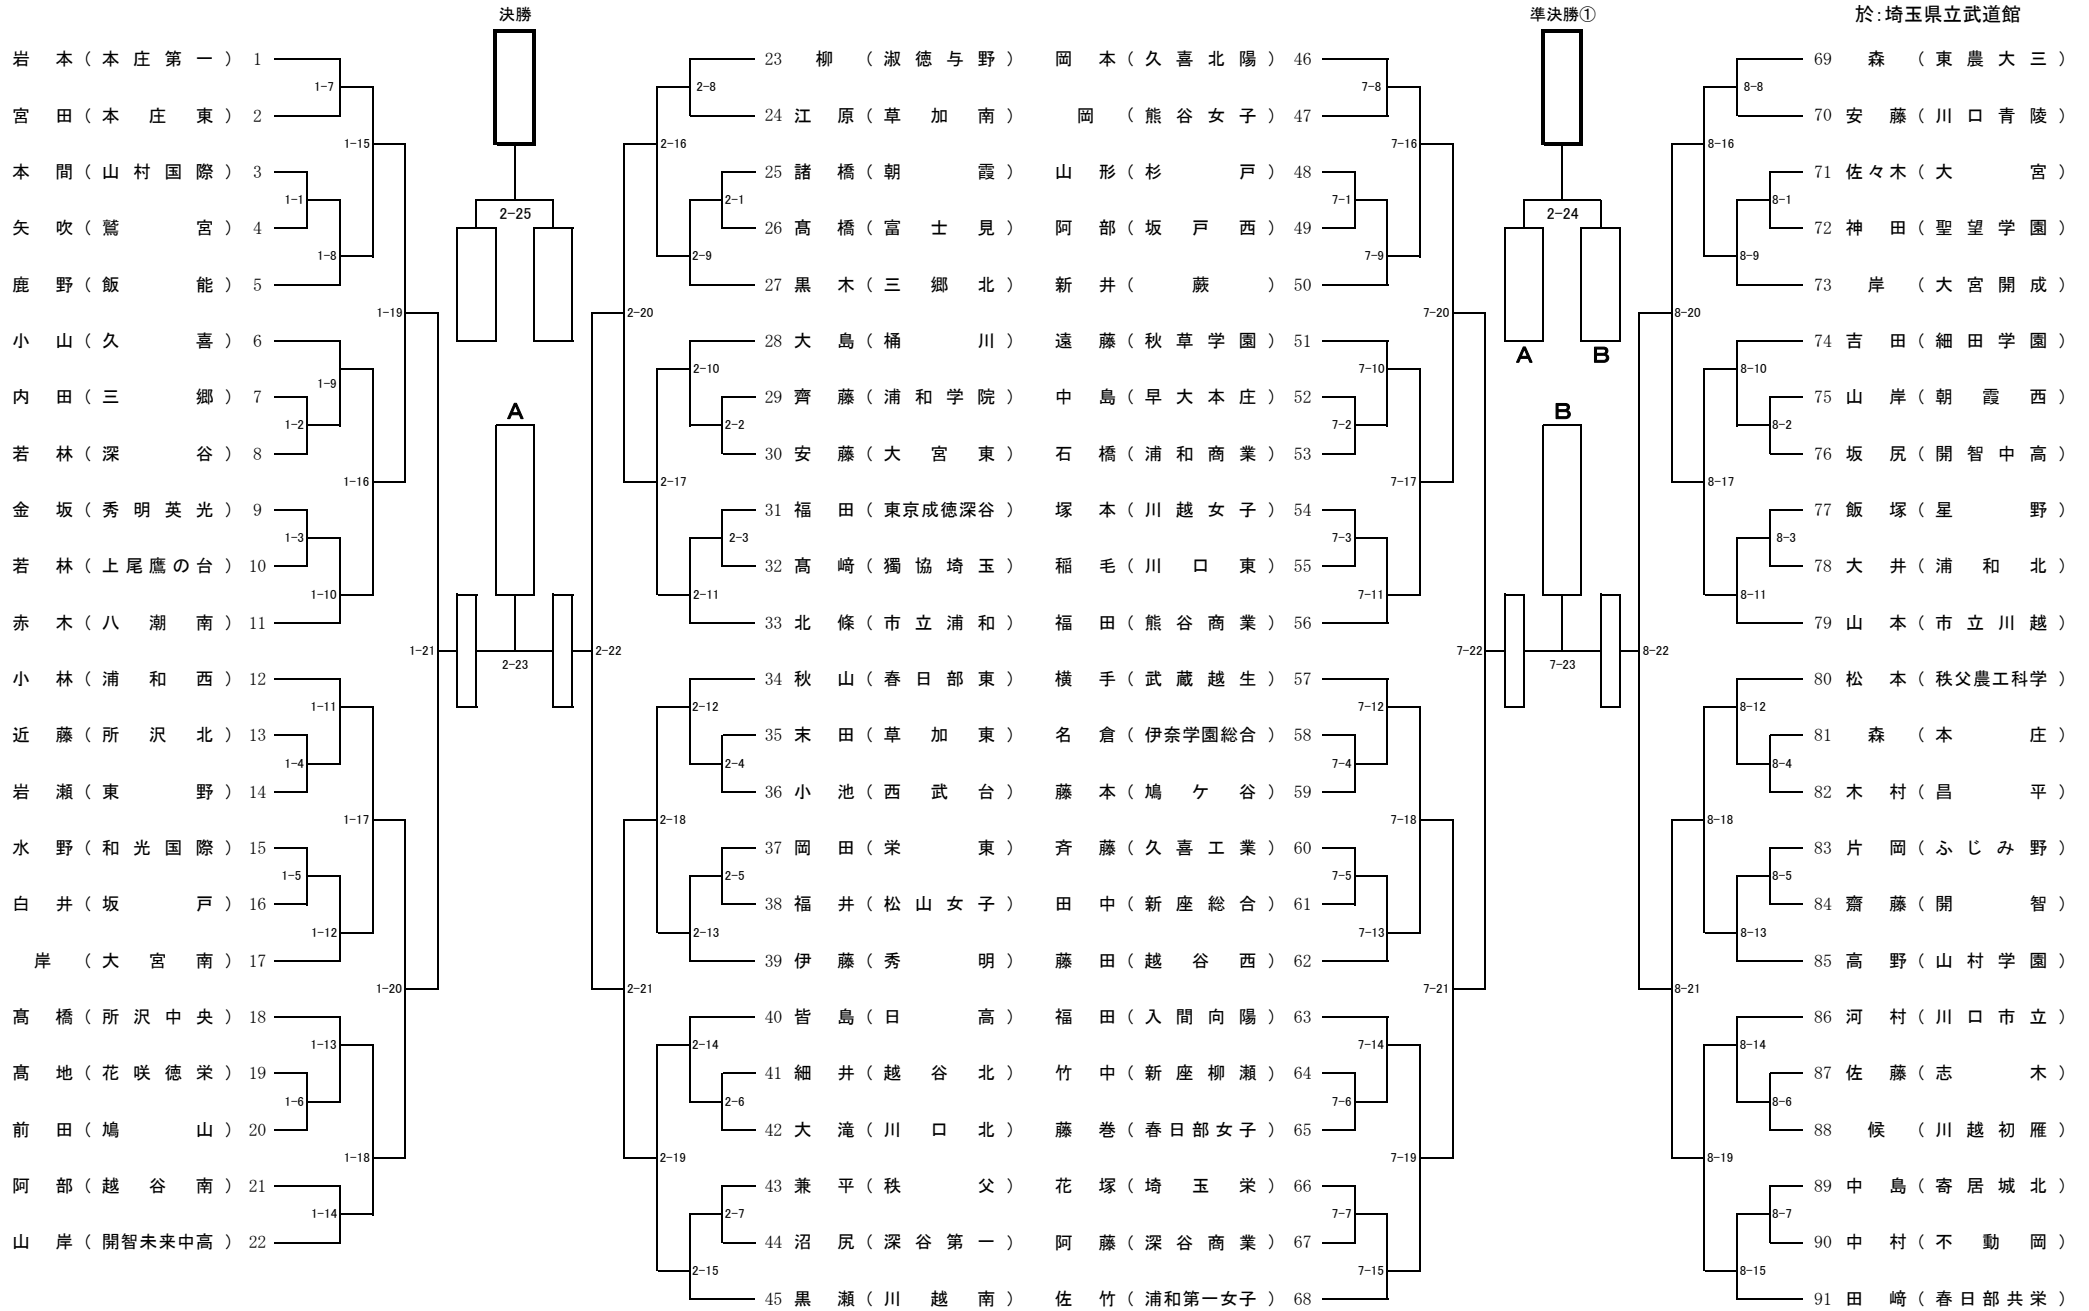

令和3年度 第66回埼玉県剣道大会(高等学校女子の部)A

令和3年11月17日

於:埼玉県立武道館

令和3年度 第66回埼玉県剣道大会(高等学校女子の部)B

令和3年11月17日  
於:埼玉県立武道館