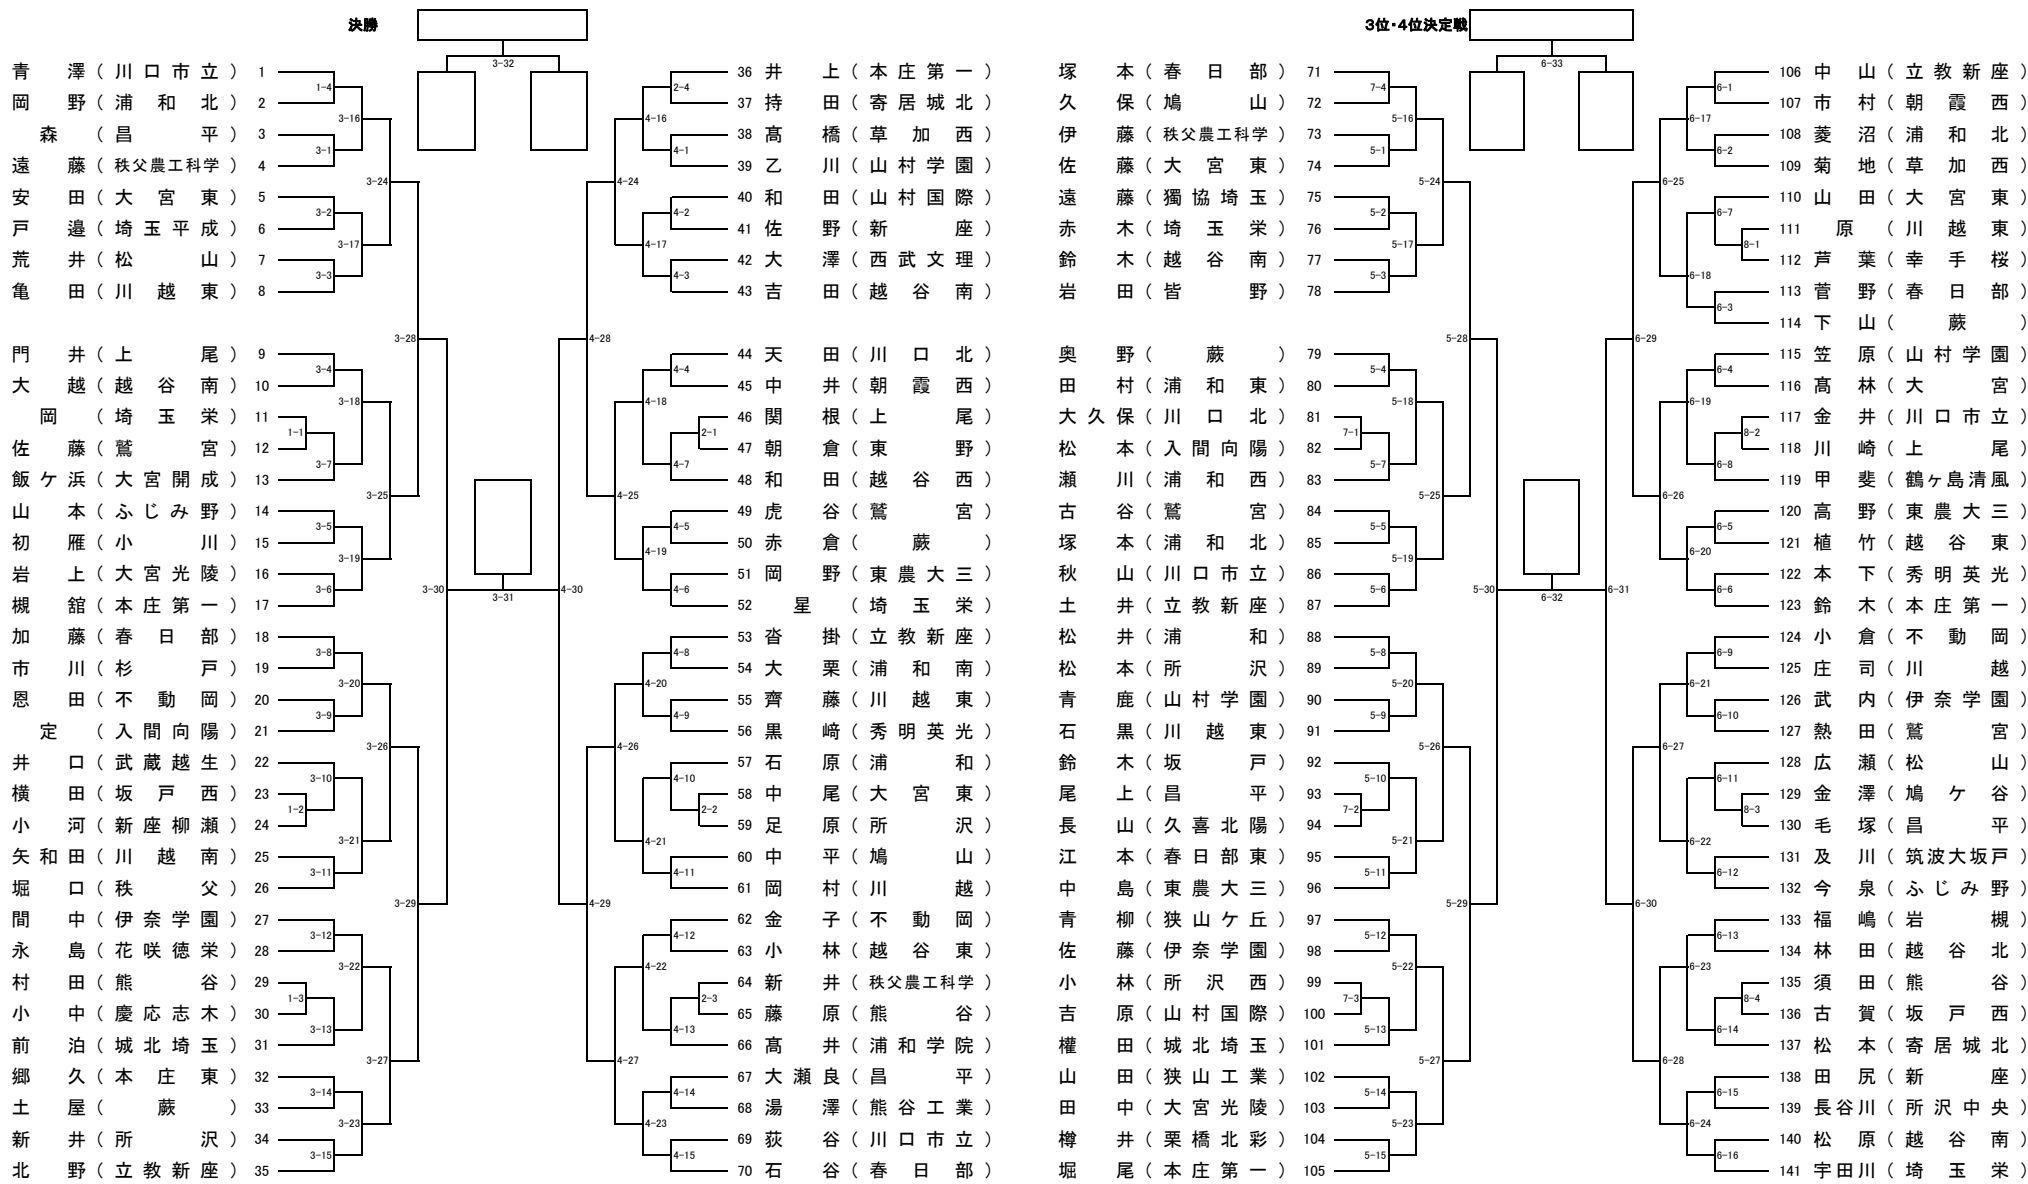

令和元年度 関東高等学校剣道大会埼玉県予選会 (男子個人の部)

令和元年5月8日(水) 於:埼玉県立武道館

3-30 の敗者 ()	4-31	4-30 の敗者 ()
5-30 の敗者 ()	5-31	6-31 の敗者 ()