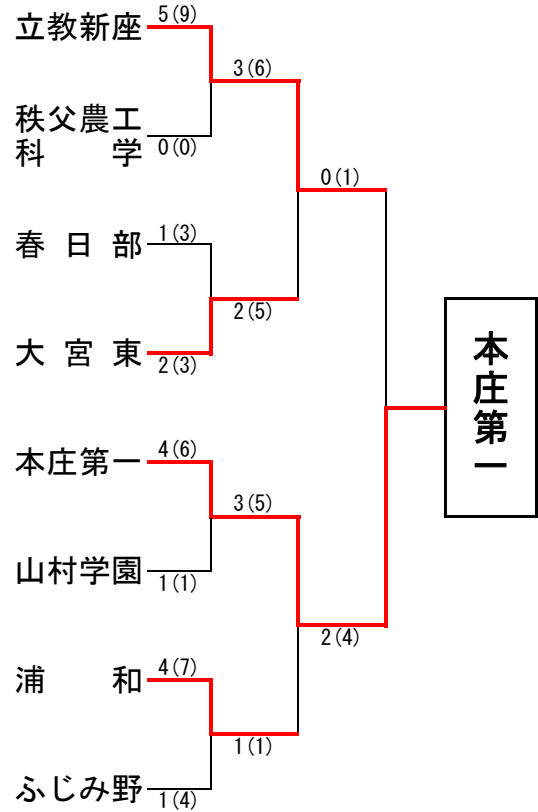

埼玉県高等学校・剣道大会の記録

(報道用)

大会名称	平成30年度 第31回県民総合体育大会兼第65回埼玉県高等学校剣道新人大会 男子団体の部		
主催	埼玉県高等学校体育連盟	会場	埼玉県立武道館
開催年月日	平成31年1月29日 (火)		
参加学校数	男子	112	チーム
参加選手数	男子	896	名

ベスト16

立教新座	2(2)	1(1)	埼玉栄
秩父農工科学	4(7)	0(0)	獨協埼玉
春日部	3(6)	0(1)	熊谷
大宮東	2(4)	2(3)	川越東
本庄第一	2(3)	1(1)	不動岡
山村学園	1(2)	1(1)	川口市立
浦和	2(6)	1(4)	川口北
ふじみ野	3(6)	2(5)	花咲徳栄

ベスト8

立教新座	5(9)	0(0)	秩父農工科学
大宮東	2(3)	1(3)	春日部
本庄第一	4(6)	1(1)	山村学園
浦和	4(7)	1(4)	ふじみ野

ベスト4 (準決勝)

立教新座	3(6)	2(5)	大宮東
本庄第一	3(5)	1(1)	浦和

◆準々決勝以上の記録◆

校名(計)	立教新座	0(1)	2(4)	本庄第一
先鋒	土井	延長		鈴木
次鋒	安村		メ(メ)	入君
中堅	沓掛	延長		井上
副将	北野		一本勝(ド)	堀尾
大将	中山	メ		槻館
代表者戦				

1位	本庄第一高等学校
2位	埼玉栄高等学校
3位	埼玉県立大宮東高等学校
	埼玉県立浦和高等学校

全国大会出場校 ◆ 本庄第一高等学校 2年ぶり9回目

全国高等学校選抜大会 剣道の部 3月27日~28日 愛知県春日井市にて開催

平成30年度 第31回県民総合体育大会兼
第65回埼玉県高等学校新人大会 男子団体の部

平成31年1月29日
於：埼玉県立武道館