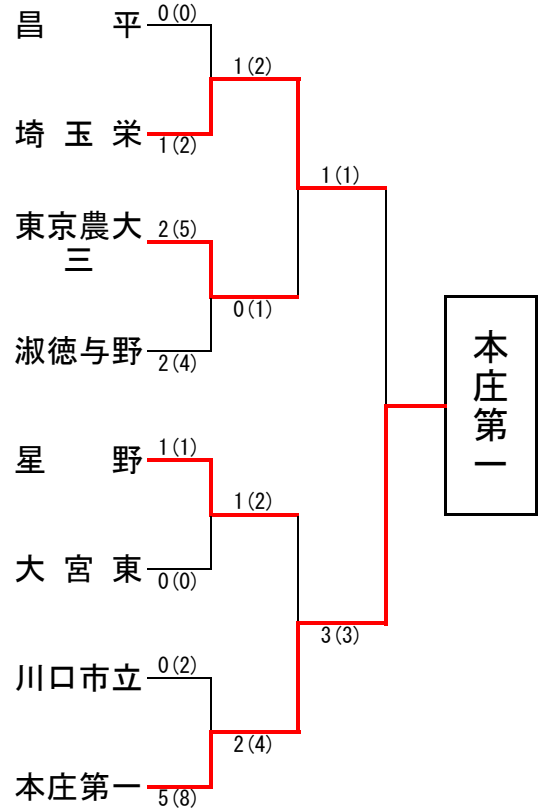

埼玉県高等学校・剣道大会の記録

(報道用)

大会名称	平成30年度 第31回県民総合体育大会兼第48回埼玉県高等学校剣道新人大会 女子団体の部		
主催	埼玉県高等学校体育連盟	会場	埼玉県立武道館
開催年月日	平成31年1月28日 (月)		
参加学校数	女子	75	チーム
参加選手数	女子	600	名

ベスト16

昌平	1(2)	0(0)	寄居城北
埼玉栄	3(3)	0(0)	ふじみ野
東京農大三	1(1)代	1(1)	不動岡
淑徳与野	4(6)	1(2)	坂戸
星野	4(5)	0(0)	蕨
大宮東	2(2)	0(0)	大宮
川口市立	4(6)	0(1)	川越女子
本庄第一	3(4)	0(1)	秩父農工科学

ベスト8

埼玉栄	1(2)	0(0)	昌平
東京農大三	2(5)	2(4)	淑徳与野
星野	1(1)	0(0)	大宮東
本庄第一	5(8)	0(2)	川口市立

ベスト4 (準決勝)

埼玉栄	1(2)	0(1)	東京農大三
本庄第一	2(4)	1(2)	星野

◆準々決勝以上の記録◆

校名(計)	埼玉栄	1(1)	3(3)	本庄第一
先鋒	細田	延長	延長	菊池
次鋒	竜崎	延長	一本勝 (×)	中村
中堅	山本	延長	一本勝 (○)	大泉
副将	林		一本勝 (○)	大島
大将	佐々木	一本勝 (×)		小川
代表者戦				

1位	本庄第一高等学校
2位	埼玉栄高等学校
3位	東京農業大学第三高等学校
	星野高等学校

全国大会出場校 ◆ 本庄第一高等学校 3年連続 7回目の出場(選抜大会)

全国高等学校選抜大会 剣道の部 3月27日~28日 愛知県春日井市にて開催

平成30年度 第31回県民総合体育大会兼
第48回埼玉県高等学校剣道新人大会(女子団体の部)

平成31年1月28日

於：埼玉県立武道館