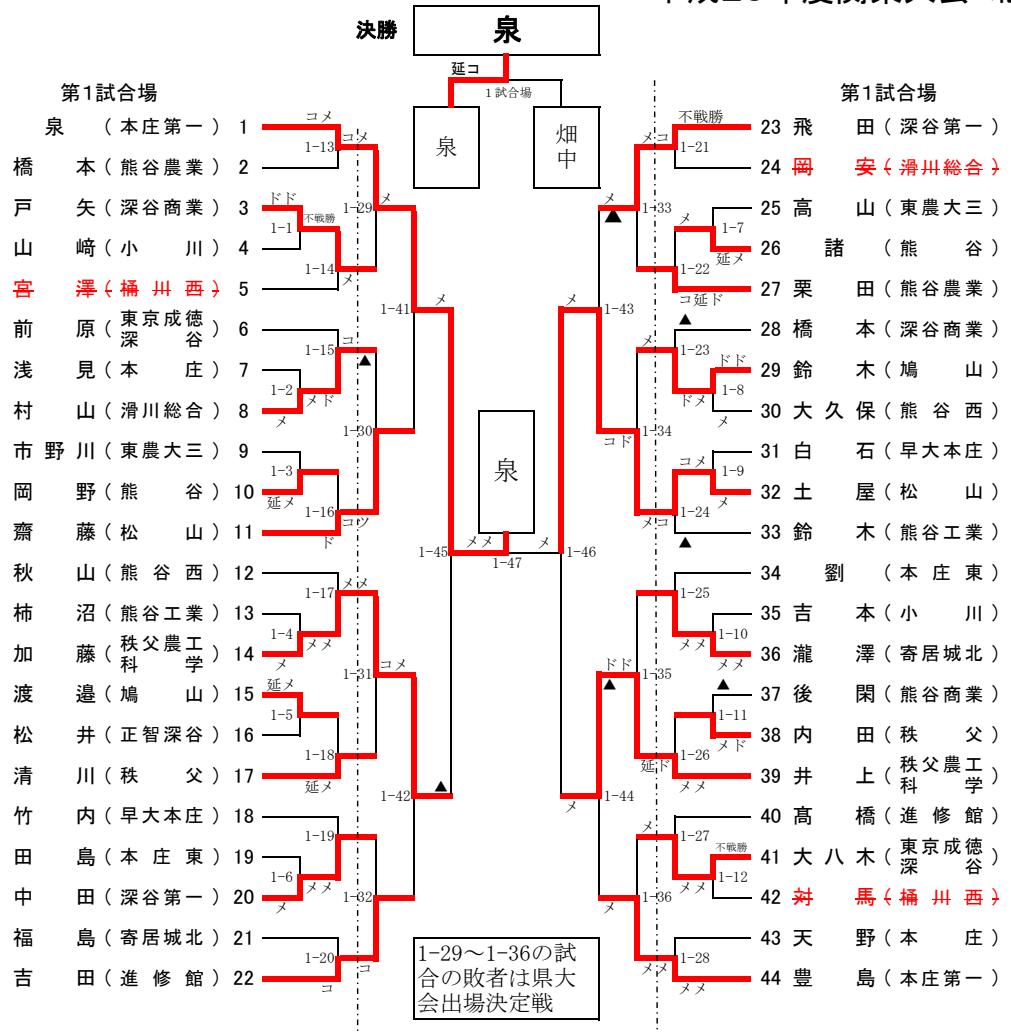

# 平成29年度関東大会・北部予選会男子個人の部

平成29年4月23日  
本庄第一高等学校

# 平成29年度関東大会・北部予選会女子個人の部

平成29年4月23日  
本庄第一高等学校