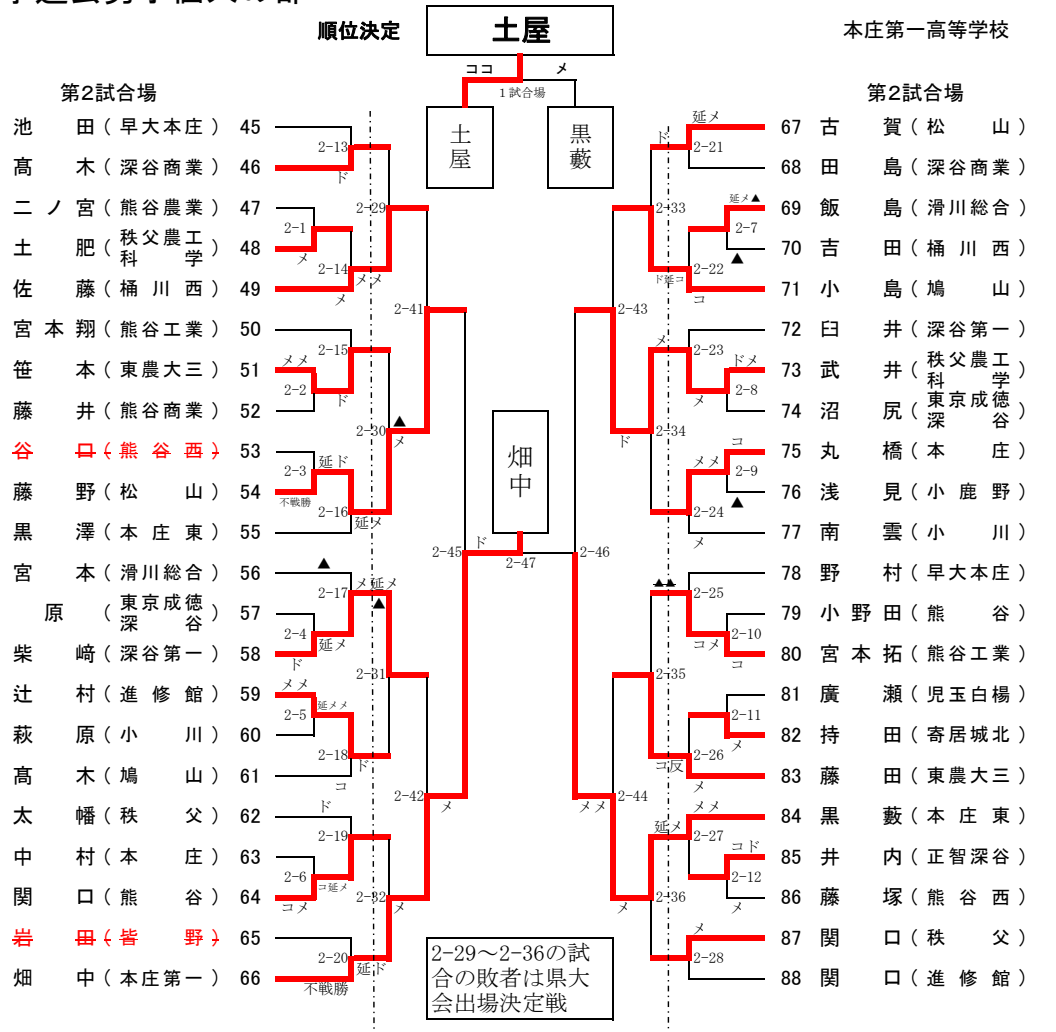

# 平成29年度関東大会・北部予選会男子個人の部

平成29年4月23日  
本庄第一高等学校

# 平成29年度関東大会・北部予選会女子個人の部

平成29年4月23日  
本庄第一高等学校