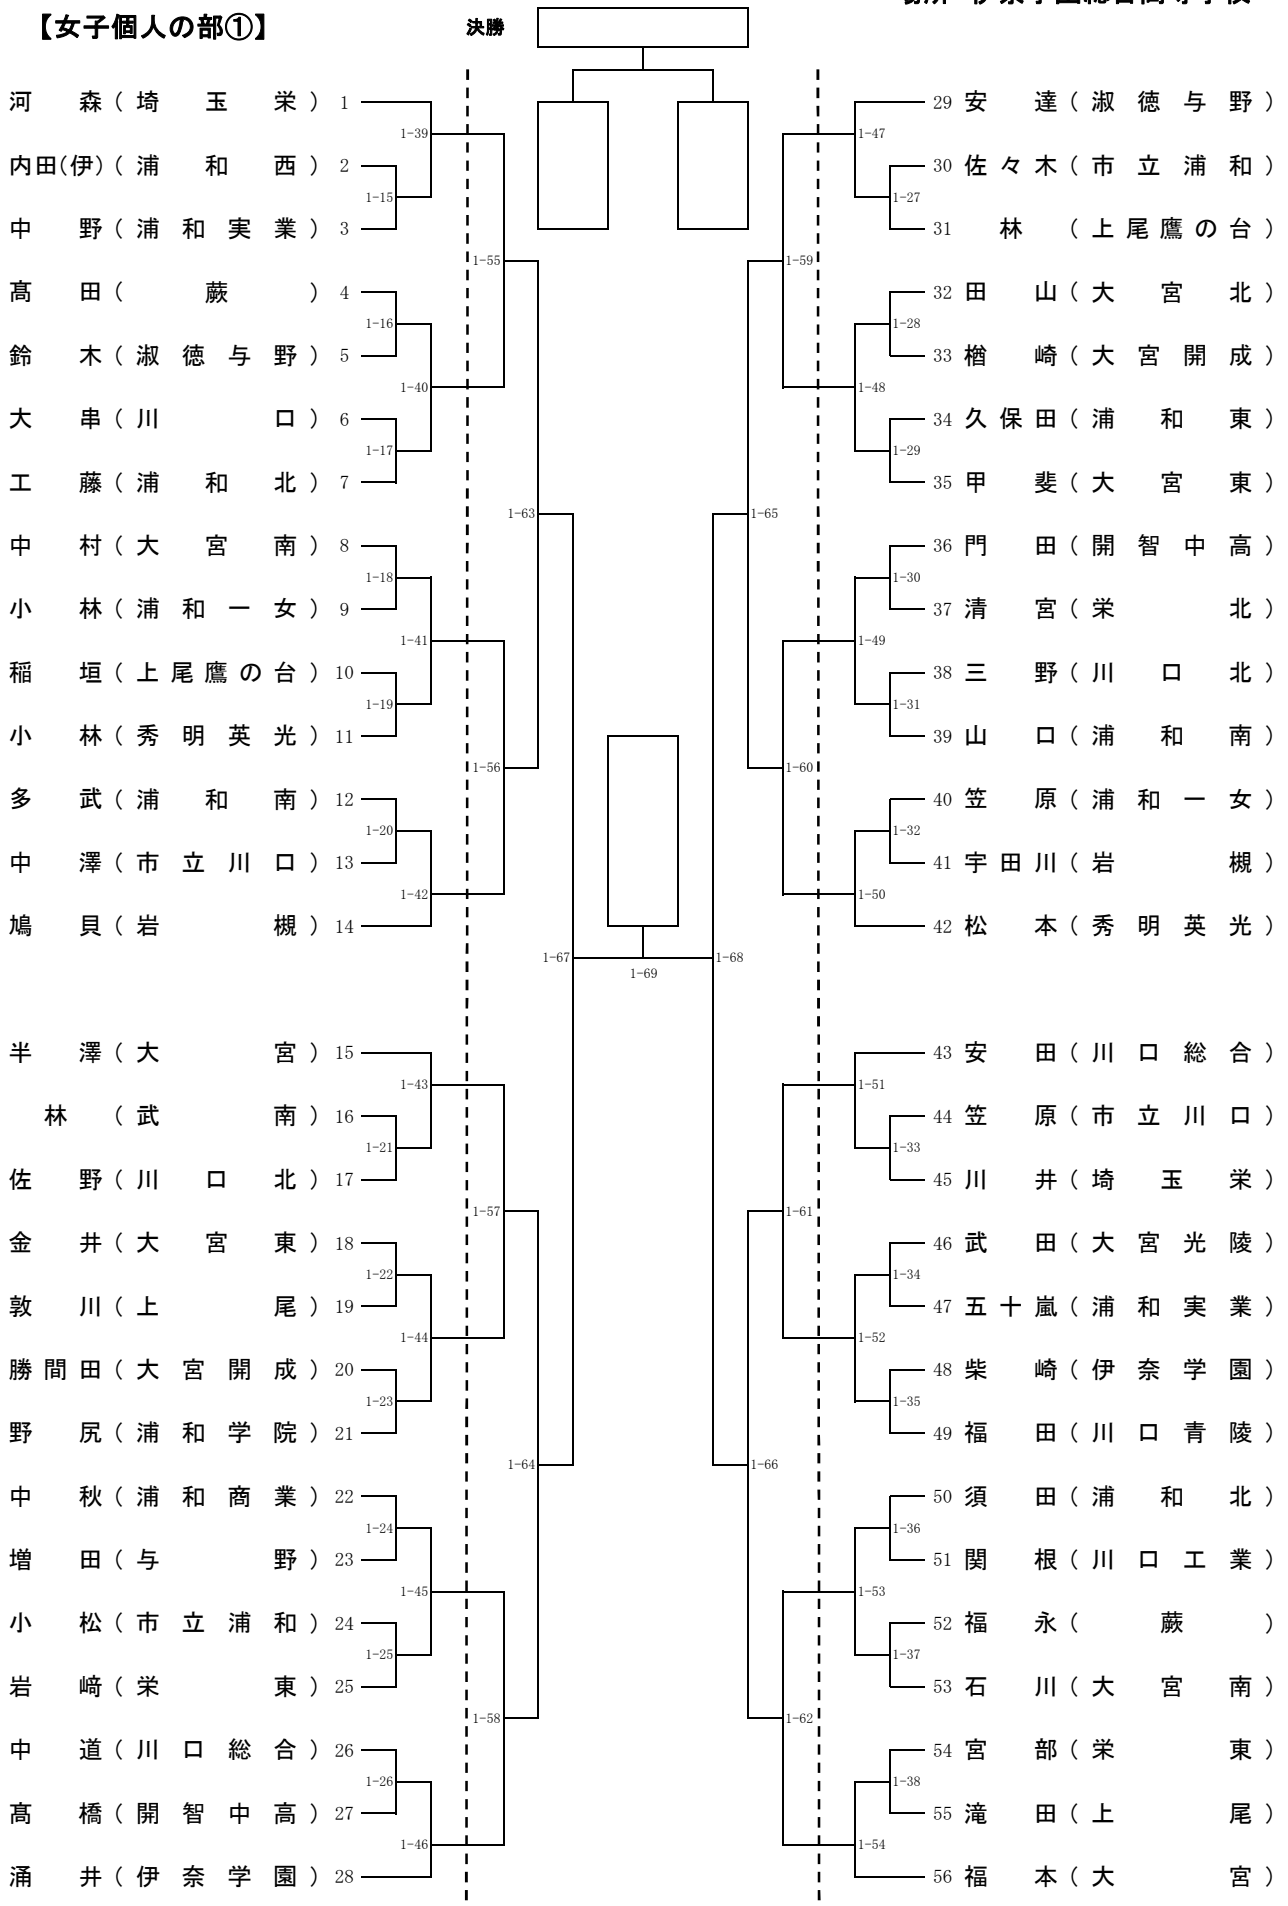

平成29年度 南部支部高等学校剣道大会

平成29年4月23日(日)

場所 伊奈学園総合高等学校

【男子個人の部①】

決勝

アの者の者 ()
 イの者の者 ()
 ウの者の者 ()
 エの者の者 ()
 オの者の者 ()
 カの者の者 ()
 キの者の者 ()
 クの者の者 ()

平成29年度 南部支部高等学校剣道大会

平成29年4月23日(日)

場所 伊奈学園総合高等学校

【女子個人の部①】

決勝

平成29年度 南部支部高等学校剣道大会

平成29年4月23日(日)

場所 伊奈学園総合高等学校

【女子個人の部②】