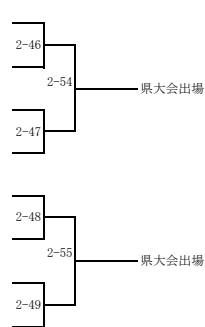

平成29年度 南部支部高等学校剣道大会

平成29年4月23日(日)

場所 伊奈学園総合高等学校

【男子個人の部①】

決勝

アの者の者 ()
 イの者の者 ()
 ウの者の者 ()
 エの者の者 ()
 オの者の者 ()
 カの者の者 ()
 キの者の者 ()
 クの者の者 ()

平成29年度 南部支部高等学校剣道大会

平成29年4月23日(日)

場所 伊奈学園総合高等学校

【女子個人の部①】

決勝

平成29年度 南部支部高等学校剣道大会

平成29年4月23日(日)

場所 伊奈学園総合高等学校

【女子個人の部②】