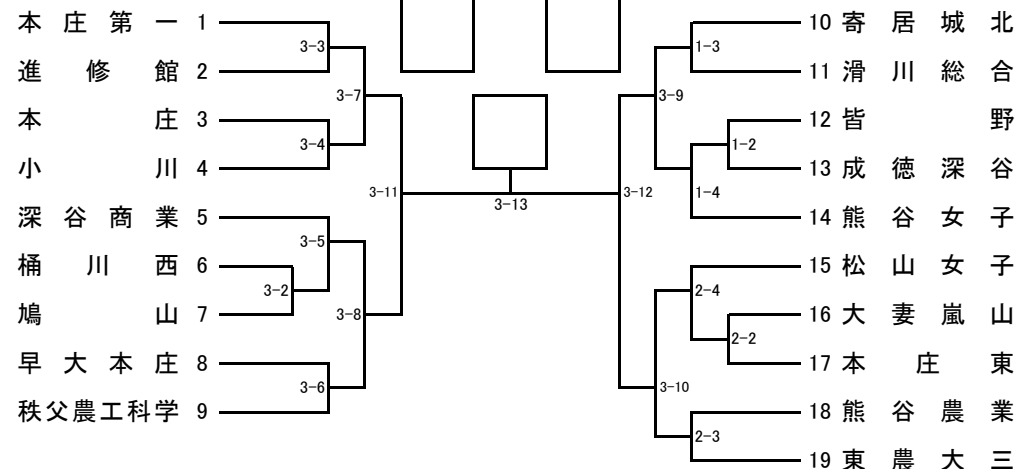

平成29年度 春季北部支部高校剣道大会 (男女団体)

平成29年4月22日(土)

場所 本庄第一高等学校

男子団体

県大会出場校
13校 + 5校

女子団体

県大会出場権獲得決定戦

女子決勝

校名	先	次	中	副	大	勝数	本数	勝負

男子決勝

校名	先	次	中	副	大	勝数	本数	勝負

男女入賞校

	男子	女子
優勝		
準優勝		
第3位		