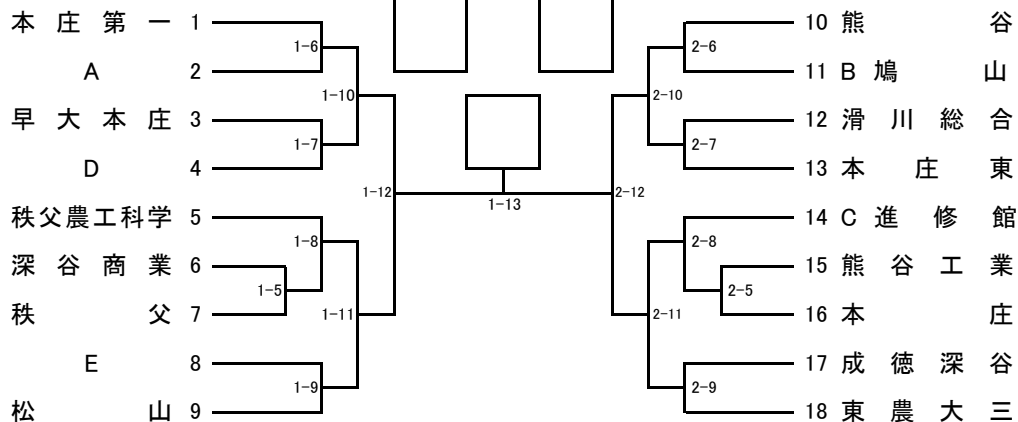

平成29年度 春季北部支部高校剣道大会 (男女団体)

平成29年4月22日(土)

場所 本庄第一高等学校

男子団体

県大会出場校
13校 + 5校

女子団体

県大会出場権獲得決定戦

女子決勝

校名	先	次	中	副	大	勝数	本数	勝負

男子決勝

校名	先	次	中	副	大	勝数	本数	勝負

男女入賞校

	男子	女子
優勝		
準優勝		
第3位		