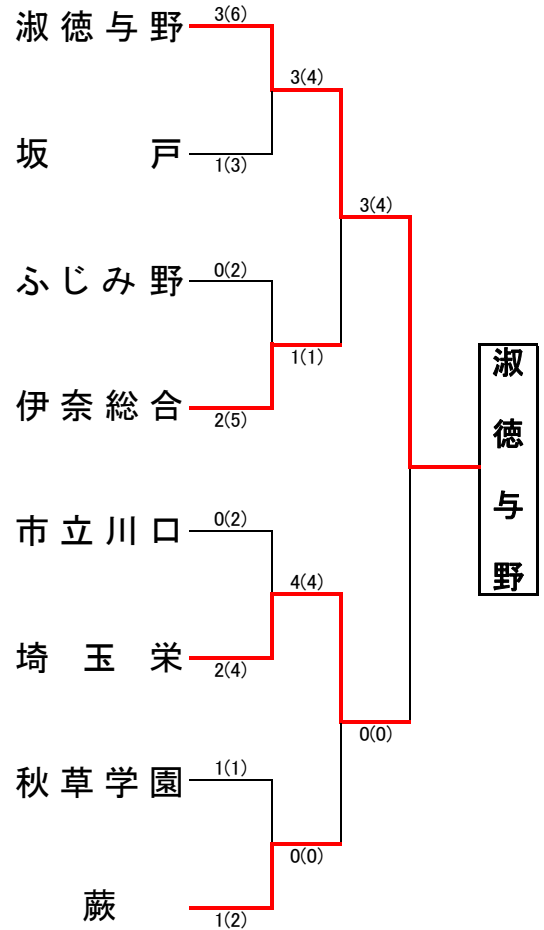

埼玉県高等学校・剣道大会の記録 (報道用)

大会名称	第60回 学校総合体育大会兼全国高等学校総合体育大会埼玉県予選会 女子団体の部		
主催	高体連	会場	越谷市総合体育館
開催年月日	平成25年 6月 18(火)		
参加学校数	女子	94	チーム
参加選手数	女子	752	名

ベスト16

淑徳与野	4(6)	0(0)	川越女子
坂戸	2(4)	1(3)	昌平
ふじみ野	3(4)	1(1)	埼玉平成
伊奈総合	3(4)	2(2)	本庄第一
市立川口	2(4)	1(3)	熊谷女子
埼玉栄	4(8)	0(1)	東農大三
秋草学園	1(3)	0(1)	花咲徳栄
蕨	3(5)	1(2)	川口北

ベスト8(準々決勝)

淑徳与野	3(6)	1(3)	坂戸
伊奈総合	2(5)	0(2)	ふじみ野
埼玉栄	2(4)	0(2)	市立川口
蕨	1(2)	1(1)	秋草学園

ベスト4(準決勝)

淑徳与野	3(4)	1(1)	伊奈総合
埼玉栄	4(4)	0(0)	蕨

決勝

校名(計)	淑徳与野	3(4)	0(0)	埼玉栄
先鋒	駒林	ⓧ 延長		▲ 鈴木
次鋒	岡崎	延長		▲ 浦田
中堅	尾関	ⓧ 一本勝		宮沢
副将	森	延長		小島
大将	辻本	ⓧ 〆		端
代表者戦				

1位	淑徳与野高等学校
2位	埼玉栄高等学校
3位	埼玉県立伊奈学園総合高等学校
	埼玉県立蕨高等学校

全国大会出場校 ◆ 淑徳与野高等学校 3年ぶり5回目の出場

全国高等学校総合体育大会 剣道の部 8月7日～9日 佐賀県佐賀市 佐賀県総合体育館にて開催

平成25年度 第60回学校総合体育大会
兼全国高等学校総合体育大会埼玉県予選会 剣道女子団体の部

平成25年6月18日
於: 埼玉県立武道館

平成25年度 第60回学校総合体育大会兼全国高等学校総合体育大会埼玉県予選会
於：県立武道館