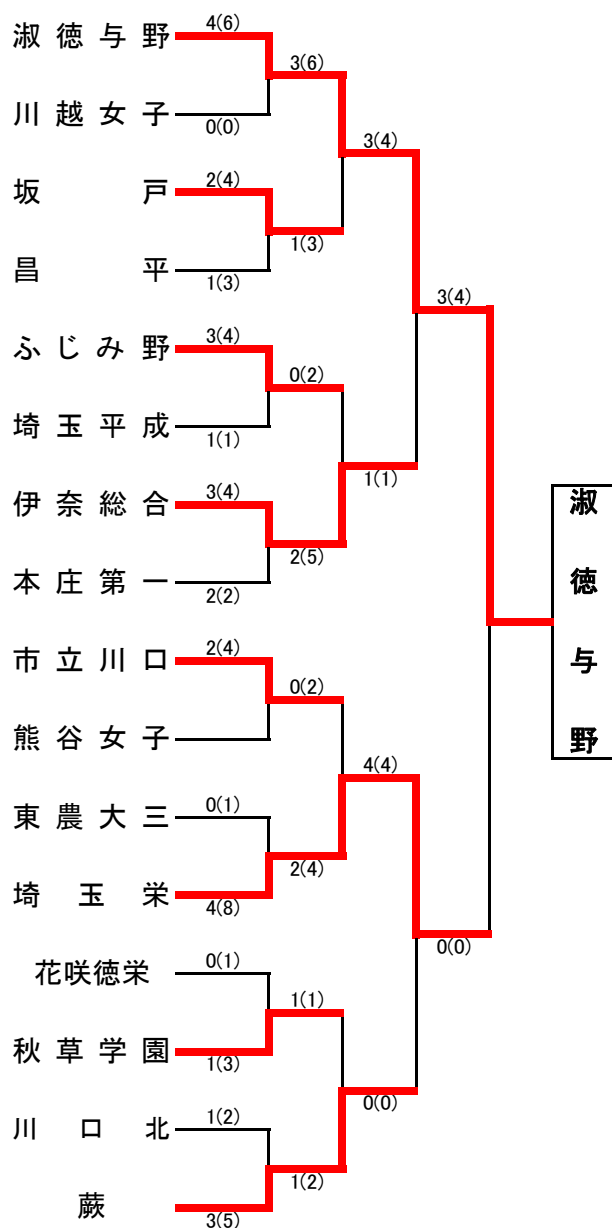

埼玉県高等学校・剣道大会の記録 (報道用)

大会名称	第60回 学校総合体育大会兼全国高等学校総合体育大会埼玉県予選会 女子団体の部		
主催	高体連	会場	越谷市総合体育館
開催年月日	平成25年 6月 18(火)		
参加学校数	女子	94	チーム
参加選手数	女子	752	名

ベスト16

淑徳与野	4(6)	0(0)	川越女子
坂戸	2(4)	1(3)	昌平
ふじみ野	3(4)	1(1)	埼玉平成
伊奈総合	3(4)	2(2)	本庄第一
市立川口	2(4)	1(3)	熊谷女子
埼玉栄	4(8)	0(1)	東農大三
秋草学園	1(3)	0(1)	花咲徳栄
蕨	3(5)	1(2)	川口北

ベスト8(準々決勝)

淑徳与野	3(6)	1(3)	坂戸
伊奈総合	2(5)	0(2)	ふじみ野
埼玉栄	2(4)	0(2)	市立川口
蕨	1(2)	1(1)	秋草学園

ベスト4(準決勝)

淑徳与野	3(4)	1(1)	伊奈総合
埼玉栄	4(4)	0(0)	蕨

決勝

校名(計)	淑徳与野	3(4)	0(0)	埼玉栄
先鋒	駒林	ⓧ 延長		▲ 鈴木
次鋒	岡崎	延長		▲ 浦田
中堅	尾関	ⓧ 一本勝		宮沢
副将	森	延長		小島
大将	辻本	ⓧ 〆		端
代表者戦				

1位	淑徳与野高等学校
2位	埼玉栄高等学校
3位	埼玉県立伊奈学園総合高等学校
	埼玉県立蕨高等学校

全国大会出場校 ◆ 淑徳与野高等学校 3年ぶり5回目の出場

全国高等学校総合体育大会 剣道の部 8月7日～9日 佐賀県佐賀市 佐賀県総合体育館にて開催

平成25年度 第60回学校総合体育大会
兼全国高等学校総合体育大会埼玉県予選会 剣道女子団体の部

平成25年6月18日
於: 埼玉県立武道館

平成25年度 第60回学校総合体育大会兼全国高等学校総合体育大会埼玉県予選会
於：県立武道館

平成25年6月17日

<男子団体の部 ベスト16以上の記録>

平成25年6月18日

<女子団体の部 ベスト16以上の記録>

1位	本庄第一高等学校
2位	川口市立川口高等学校
3位	埼玉県立浦和高等学校 埼玉県栄高等学校
5位	立教新座高等学校 川口市立川口総合高等学校 埼玉県立大宮東高等学校 埼玉県立鷺宮高等学校

1位	淑徳与野高等学校
2位	埼玉栄高等学校
3位	埼玉県立伊奈学園総合高等学校 埼玉県立蕨高等学校
5位	埼玉県立坂戸高等学校 埼玉県立ふじみ野高等学校 川口市立川口高等学校 秋草学園高等学校