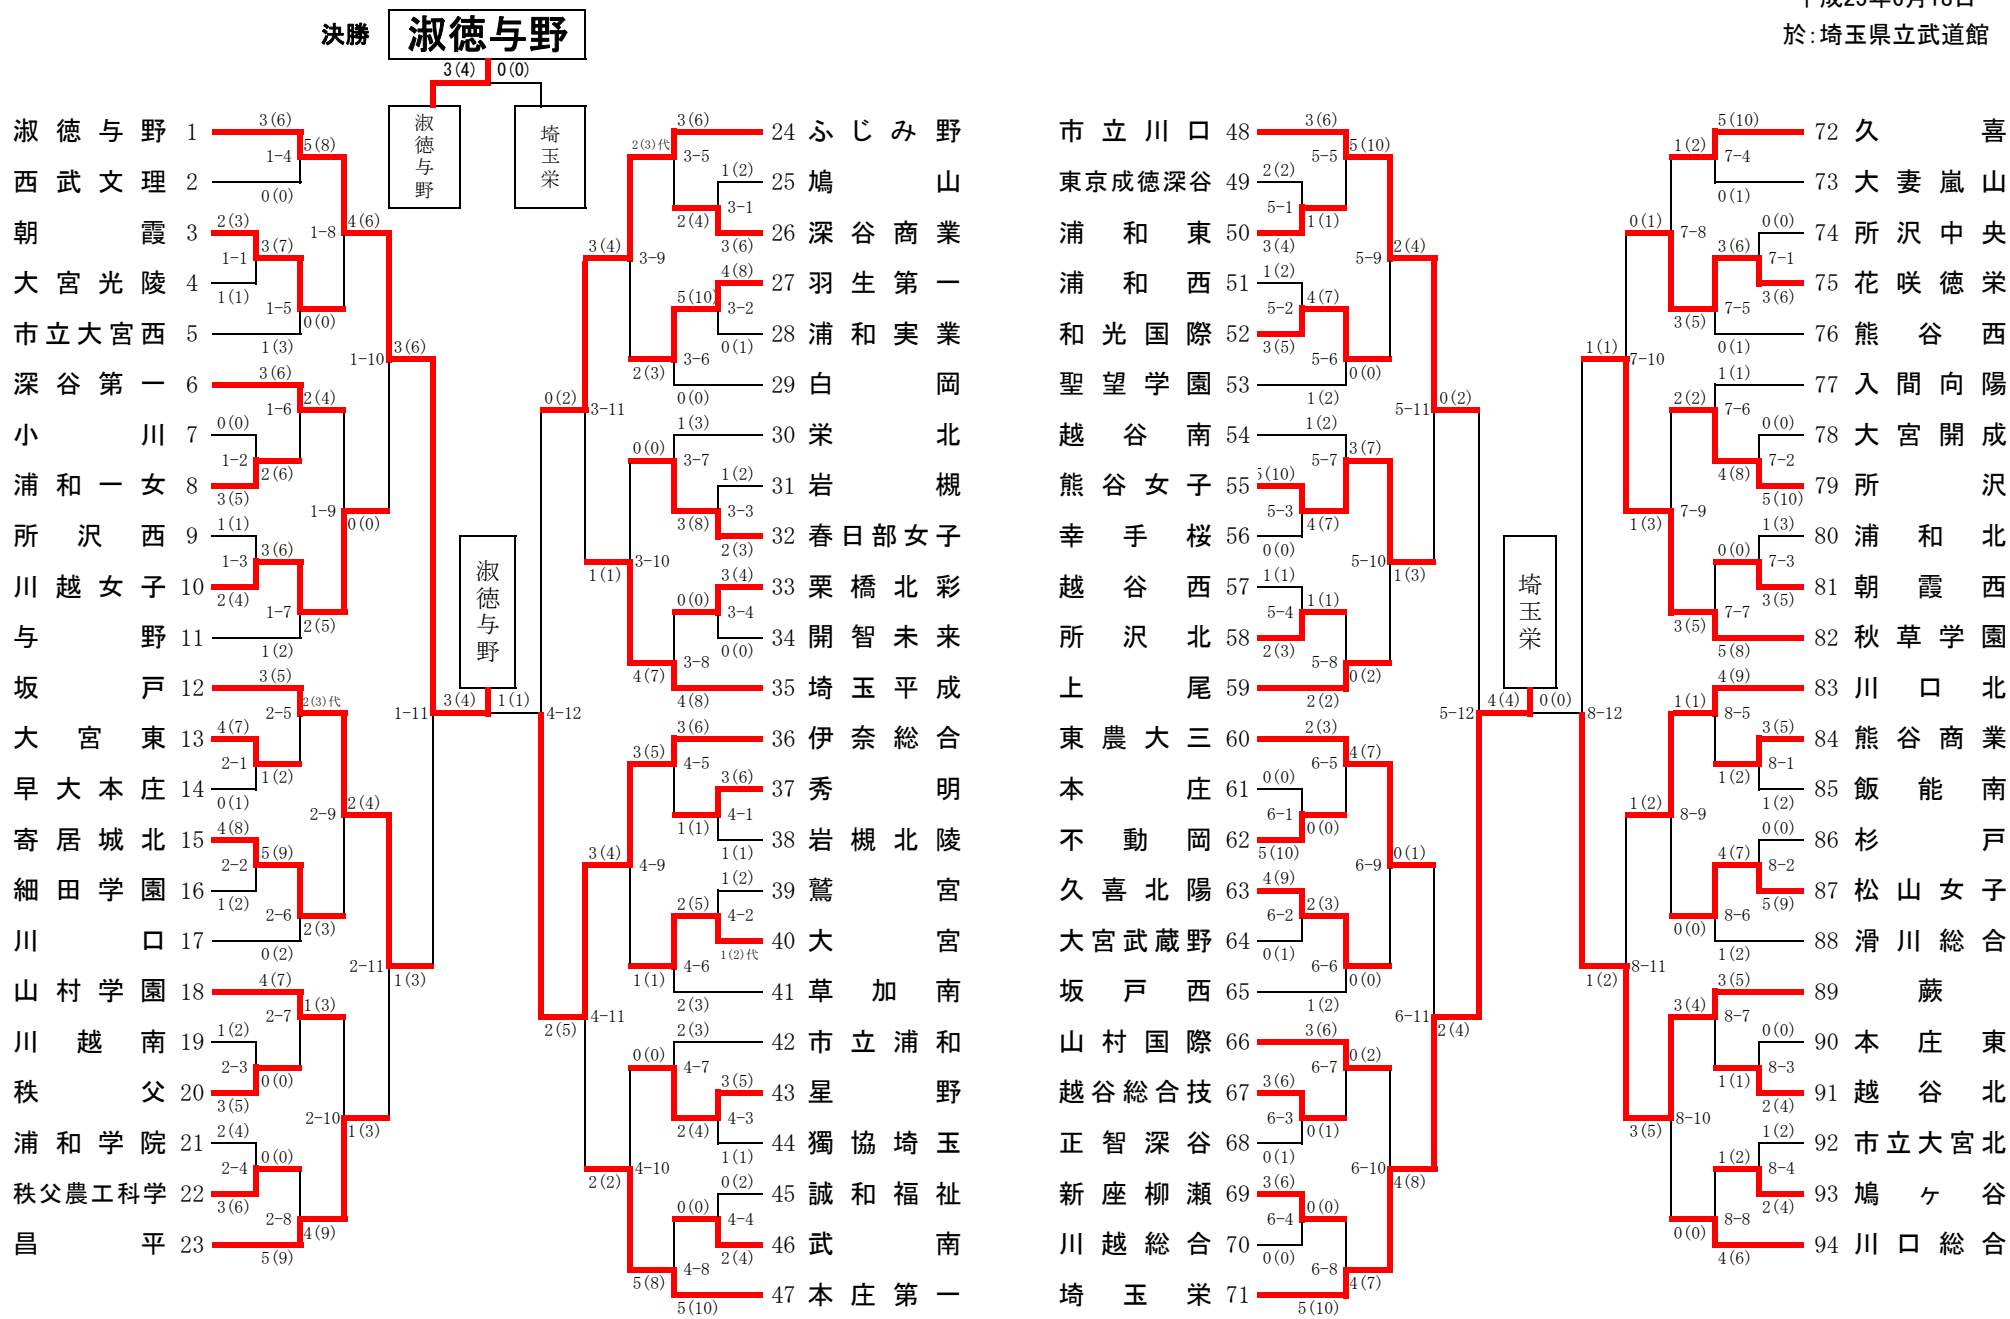

埼玉県高等学校・剣道大会の記録 (報道用)

大会名称	第60回 学校総合体育大会兼全国高等学校総合体育大会埼玉県予選会 女子団体の部		
主催	高体連	会場	越谷市総合体育館
開催年月日	平成25年 6月 18(火)		
参加学校数	女子	94	チーム
参加選手数	女子	752	名

ベスト16

淑徳与野	4(6)	0(0)	川越女子
坂戸	2(4)	1(3)	昌平
ふじみ野	3(4)	1(1)	埼玉平成
伊奈総合	3(4)	2(2)	本庄第一
市立川口	2(4)	1(3)	熊谷女子
埼玉栄	4(8)	0(1)	東農大三
秋草学園	1(3)	0(1)	花咲徳栄
蕨	3(5)	1(2)	川口北

ベスト8(準々決勝)

淑徳与野	3(6)	1(3)	坂戸
伊奈総合	2(5)	0(2)	ふじみ野
埼玉栄	2(4)	0(2)	市立川口
蕨	1(2)	1(1)	秋草学園

ベスト4(準決勝)

淑徳与野	3(4)	1(1)	伊奈総合
埼玉栄	4(4)	0(0)	蕨

決勝

校名(計)	淑徳与野	3(4)	0(0)	埼玉栄
先鋒	駒林	ⓧ 延長		▲ 鈴木
次鋒	岡崎	延長		▲ 浦田
中堅	尾関	ⓧ 一本勝		宮沢
副将	森	延長		小島
大将	辻本	ⓧ 〆		端
代表者戦				

1位	淑徳与野高等学校
2位	埼玉栄高等学校
3位	埼玉県立伊奈学園総合高等学校
	埼玉県立蕨高等学校

全国大会出場校 ◆ 淑徳与野高等学校 3年ぶり5回目の出場

全国高等学校総合体育大会 剣道の部 8月7日～9日 佐賀県佐賀市 佐賀県総合体育館にて開催

平成25年度 第60回学校総合体育大会
兼全国高等学校総合体育大会埼玉県予選会 剣道女子団体の部

平成25年6月18日
於: 埼玉県立武道館

平成25年度 第60回学校総合体育大会兼全国高等学校総合体育大会埼玉県予選会
於：県立武道館