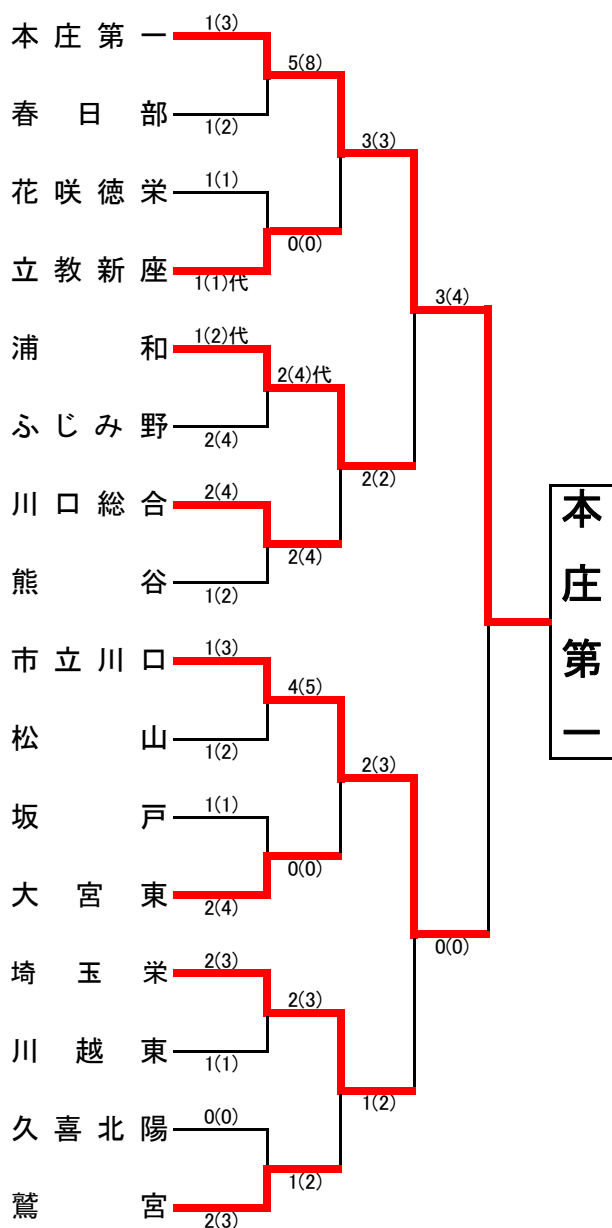

埼玉県高等学校・剣道大会の記録 (報道用)

大会名称	第60回 学校総合体育大会兼全国高等学校総合体育大会埼玉県予選会 女子団体の部		
主催	高体連	会場	越谷市総合体育館
開催年月日	平成25年 6月 18(火)		
参加学校数	女子	94	チーム
参加選手数	女子	752	名

ベスト16

淑徳与野	4(6)	0(0)	川越女子
坂戸	2(4)	1(3)	昌平
ふじみ野	3(4)	1(1)	埼玉平成
伊奈総合	3(4)	2(2)	本庄第一
市立川口	2(4)	1(3)	熊谷女子
埼玉栄	4(8)	0(1)	東農大三
秋草学園	1(3)	0(1)	花咲徳栄
蕨	3(5)	1(2)	川口北

ベスト8(準々決勝)

淑徳与野	3(6)	1(3)	坂戸
伊奈総合	2(5)	0(2)	ふじみ野
埼玉栄	2(4)	0(2)	市立川口
蕨	1(2)	1(1)	秋草学園

ベスト4(準決勝)

淑徳与野	3(4)	1(1)	伊奈総合
埼玉栄	4(4)	0(0)	蕨

決勝

校名(計)	淑徳与野	3(4)	0(0)	埼玉栄
先鋒	駒林	ⓧ 延長		▲ 鈴木
次鋒	岡崎	延長		▲ 浦田
中堅	尾関	ⓧ 一本勝		宮沢
副将	森	延長		小島
大将	辻本	ⓧ 〆		端
代表者戦				

1位	淑徳与野高等学校
2位	埼玉栄高等学校
3位	埼玉県立伊奈学園総合高等学校
	埼玉県立蕨高等学校

全国大会出場校 ◆ 淑徳与野高等学校 3年ぶり5回目の出場

全国高等学校総合体育大会 剣道の部 8月7日～9日 佐賀県佐賀市 佐賀県総合体育館にて開催

平成25年度 第60回学校総合体育大会
兼全国高等学校総合体育大会埼玉県予選会 剣道女子団体の部

平成25年6月18日
於: 埼玉県立武道館

平成25年度 第60回学校総合体育大会兼全国高等学校総合体育大会埼玉県予選会
於：県立武道館

平成25年6月17日

<男子団体の部 ベスト16以上の記録>

平成25年6月18日

<女子団体の部 ベスト16以上の記録>

1位	本庄第一高等学校
2位	川口市立川口高等学校
3位	埼玉県立浦和高等学校 埼玉県栄高等学校
5位	立教新座高等学校 川口市立川口総合高等学校 埼玉県立大宮東高等学校 埼玉県立鷺宮高等学校

1位	淑徳与野高等学校
2位	埼玉栄高等学校
3位	埼玉県立伊奈学園総合高等学校 埼玉県立蕨高等学校
5位	埼玉県立坂戸高等学校 埼玉県立ふじみ野高等学校 川口市立川口高等学校 秋草学園高等学校