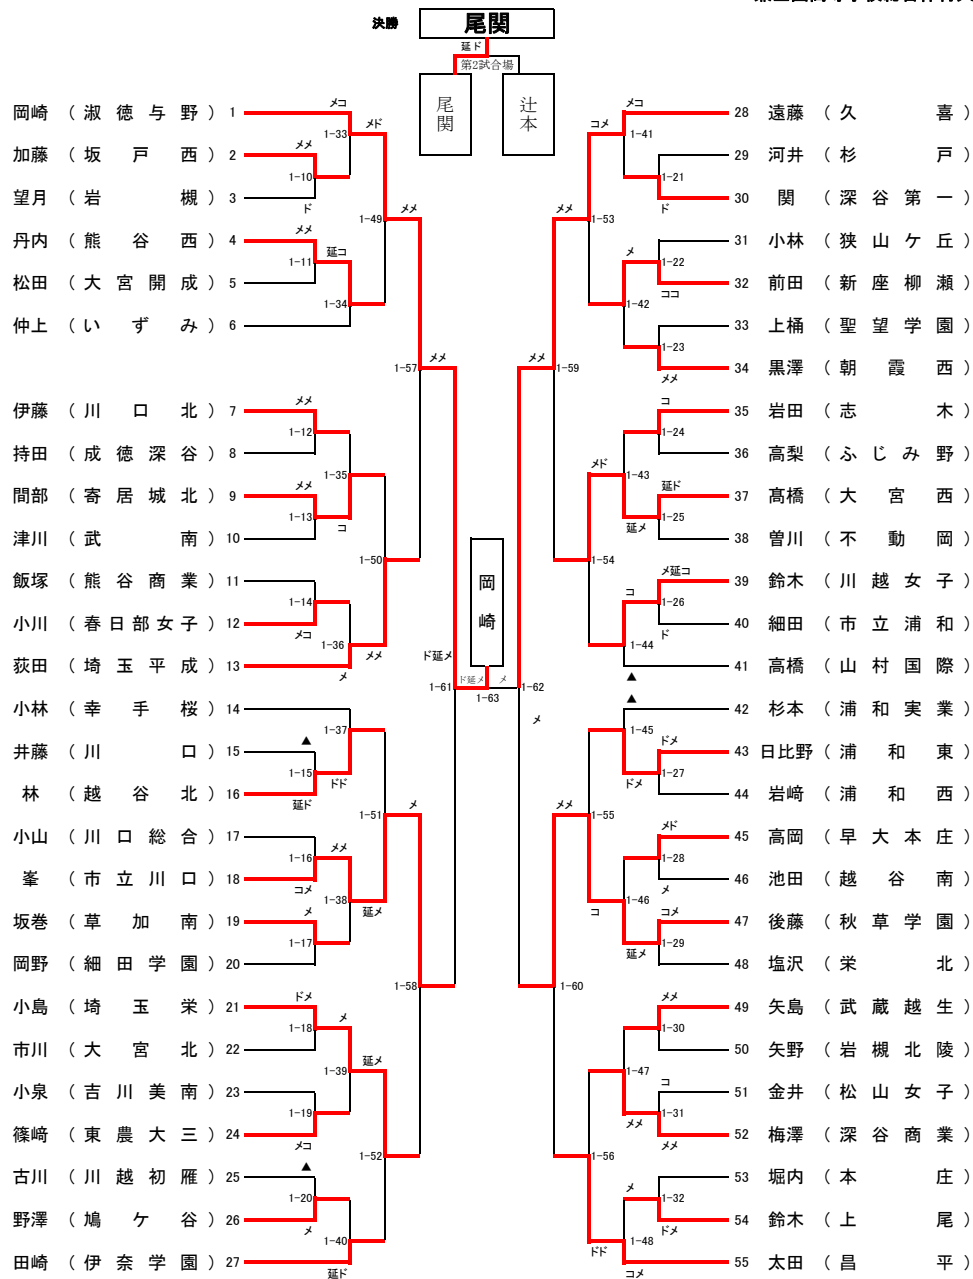

## ベスト8 (準々決勝)

岡崎 淑徳与野	ド	メ	延長	メ	遠藤 久喜
尾関 淑徳与野	ド	一本勝			渡辺 本庄第一
端 埼玉栄	メ	一本勝			河嶋 本庄第一
辻本 淑徳与野	メ	ド			原 市立川口

## 3・4位決定戦

端 埼玉栄	コ	延長	岡崎 淑徳与野
-------	---	----	---------

## 決勝

尾関 淑徳与野	ド	延長	辻本 淑徳与野
---------	---	----	---------

## ◆準々決勝以上の記録◆

全国大会出場選手 ◆尾関 奏 (淑徳与野高校) 初出場 ◆辻本 葵 (淑徳与野高校) 初出場

全国高等学校総合体育大会 剣道の部 8月7日～9日 佐賀県佐賀市 佐賀県総合体育館にて開催

平成25年度 第60回学校総合体育大会  
兼全国高等学校総合体育大会埼玉県予選会 剣道女子個人の部(1)

平成25年6月1日  
於 埼玉県立武道館

平成25年度 第60回学校総合体育大会  
兼全国高等学校総合体育大会埼玉県予選会 剣道女子個人の部(2)