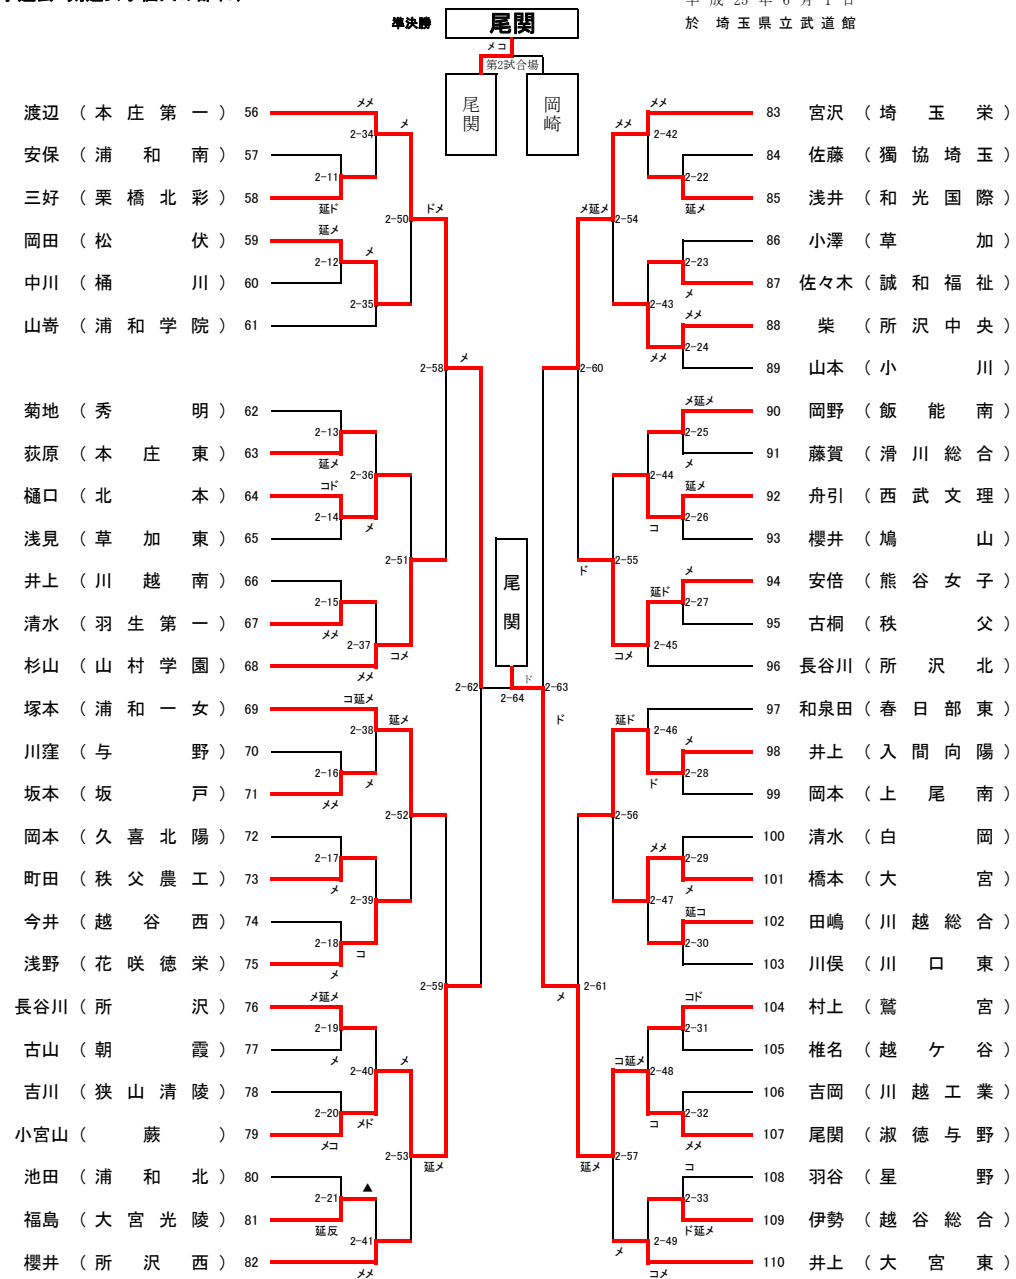

## ベスト8 (準々決勝)

岡崎 淑徳与野	ド	メ	延長	メ	遠藤 久喜
尾関 淑徳与野	ド	一本勝			渡辺 本庄第一
端 埼玉栄	メ	一本勝			河嶋 本庄第一
辻本 淑徳与野	メ	ド			原 市立川口

## 3・4位決定戦

端 埼玉栄	コ	延長	岡崎 淑徳与野
-------	---	----	---------

## 決勝

尾関 淑徳与野	ド	延長	辻本 淑徳与野
---------	---	----	---------

## ◆準々決勝以上の記録◆

全国大会出場選手 ◆尾関 奏 (淑徳与野高校) 初出場 ◆辻本 葵 (淑徳与野高校) 初出場

全国高等学校総合体育大会 剣道の部 8月7日～9日 佐賀県佐賀市 佐賀県総合体育館にて開催

平成25年度 第60回学校総合体育大会  
兼全国高等学校総合体育大会埼玉県予選会 剣道女子個人の部(1)

平成25年6月1日  
於 埼玉県立武道館

平成25年度 第60回学校総合体育大会  
兼全国高等学校総合体育大会埼玉県予選会 剣道女子個人の部(2)