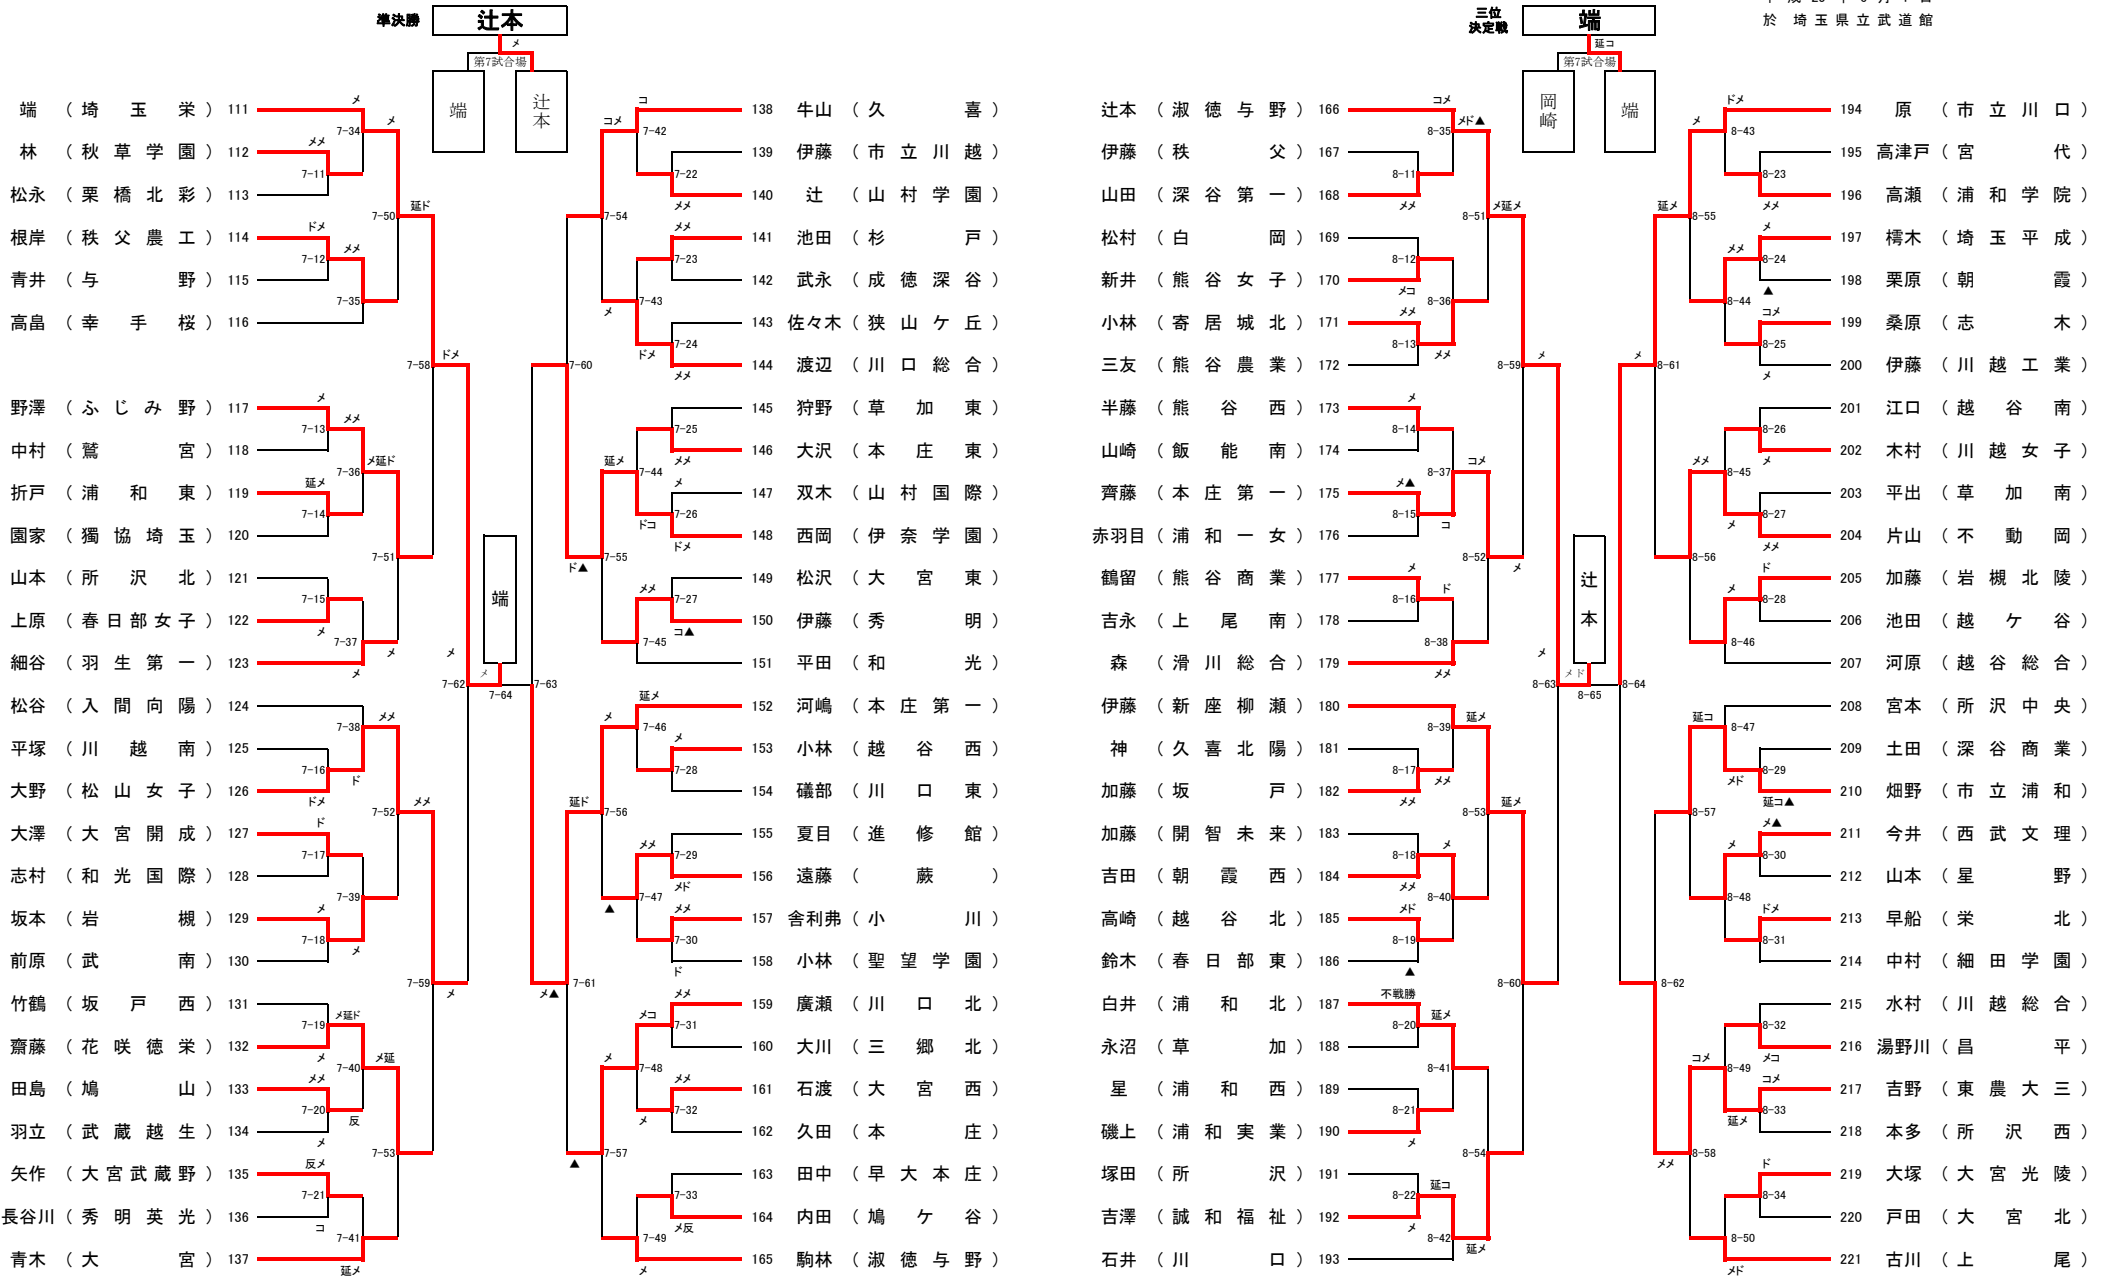

平成25年度 第60回学校総合体育大会
兼全国高等学校総合体育大会埼玉県予選会 剣道女子個人の部(2)

平成25年6月1日
於 埼玉県立武道館