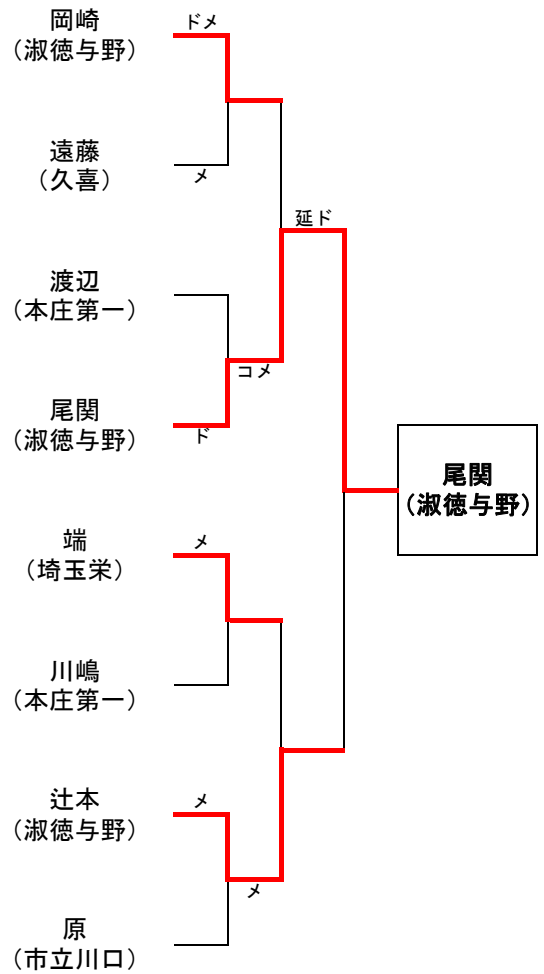

埼玉県高等学校・剣道大会の記録

(報道用)

大会名称	第60回学校総合体育大会兼全国総合体育大会埼玉県予選 女子個人の部		
主催	高体連	会場	埼玉県立武道館
開催年月日	平成25年6月1日(土)		
参加学校数	女子	—	チーム
参加選手数	女子	221	名

ベスト16

岡崎 淑徳与野	メ	メ	峯 市立川口
遠藤 久喜	メ	メ	後藤 秋草学園
渡辺 本庄第一	メ	一本勝	小宮 山淑徳与野
尾関 淑徳与野	メ	一本勝	宮澤 埼玉栄
端 埼玉栄	ド	メ	メ 大野 松山女子
河嶋 本庄第一	ド	▲ 一本勝	西岡 伊奈学園
辻本 淑徳与野	メ	一本勝	加藤 坂戸
原 市立川口	メ	一本勝	吉野 東農大三

ベスト8 (準々決勝)

岡崎 淑徳与野	ド	メ	延長	メ	遠藤 久喜
尾関 淑徳与野	ド	一本勝			渡辺 本庄第一
端 埼玉栄	メ	一本勝			河嶋 本庄第一
辻本 淑徳与野	メ	ド			原 市立川口

ベスト4 (準決勝)

尾関 淑徳与野	メ	コ		岡崎 淑徳与野
辻本 淑徳与野	メ	一本勝		端 埼玉栄

3・4位決定戦

端 埼玉栄	コ	延長	岡崎 淑徳与野

決勝

尾関 淑徳与野	ド	延長	辻本 淑徳与野

◆準々決勝以上の記録◆

全国大会出場選手 ◆尾関 奏 (淑徳与野高校) 初出場 ◆辻本 葵 (淑徳与野高校) 初出場

全国高等学校総合体育大会 剣道の部 8月7日～9日 佐賀県佐賀市 佐賀県総合体育館にて開催