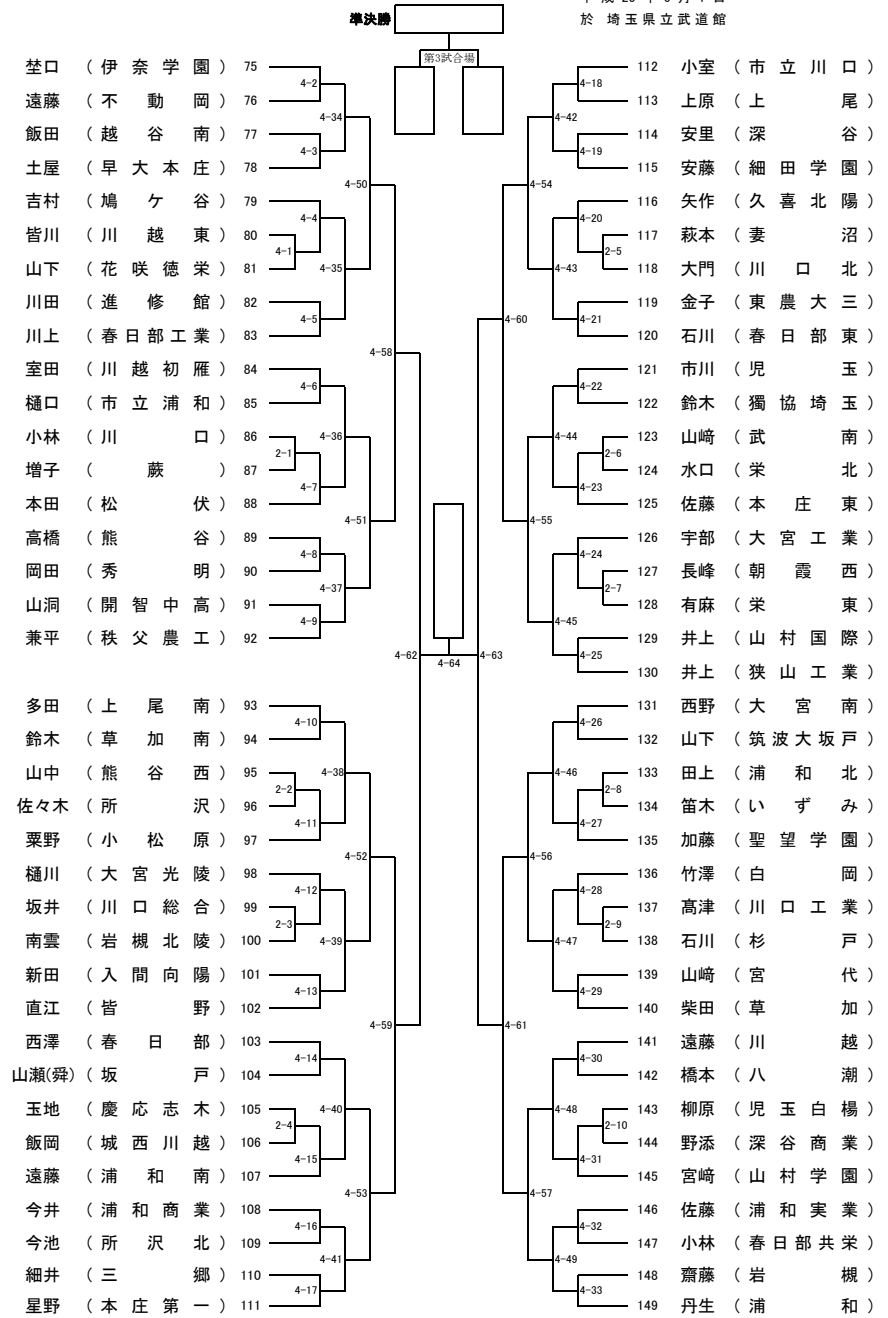

平成25年度 第60回学校総合体育大会
兼全国高等学校総合体育大会埼玉県予選会 剣道男子個人の部(1)

平成25年6月1日
於 埼玉県立武道館

平成25年度 第60回学校総合体育大会
兼全国高等学校総合体育大会埼玉県予選会 剣道男子個人の部(2)

平成25年6月1日
於 埼玉県立武道館

平成25年度 第60回学校総合体育大会
兼全国高等学校総合体育大会埼玉県予選会 剣道女子個人の部(1)

平成25年6月1日
於 埼玉県立武道館

平成25年度 第60回学校総合体育大会
兼全国高等学校総合体育大会埼玉県予選会 剣道女子個人の部(2)

平成25年6月1日
於 埼玉県立武道館