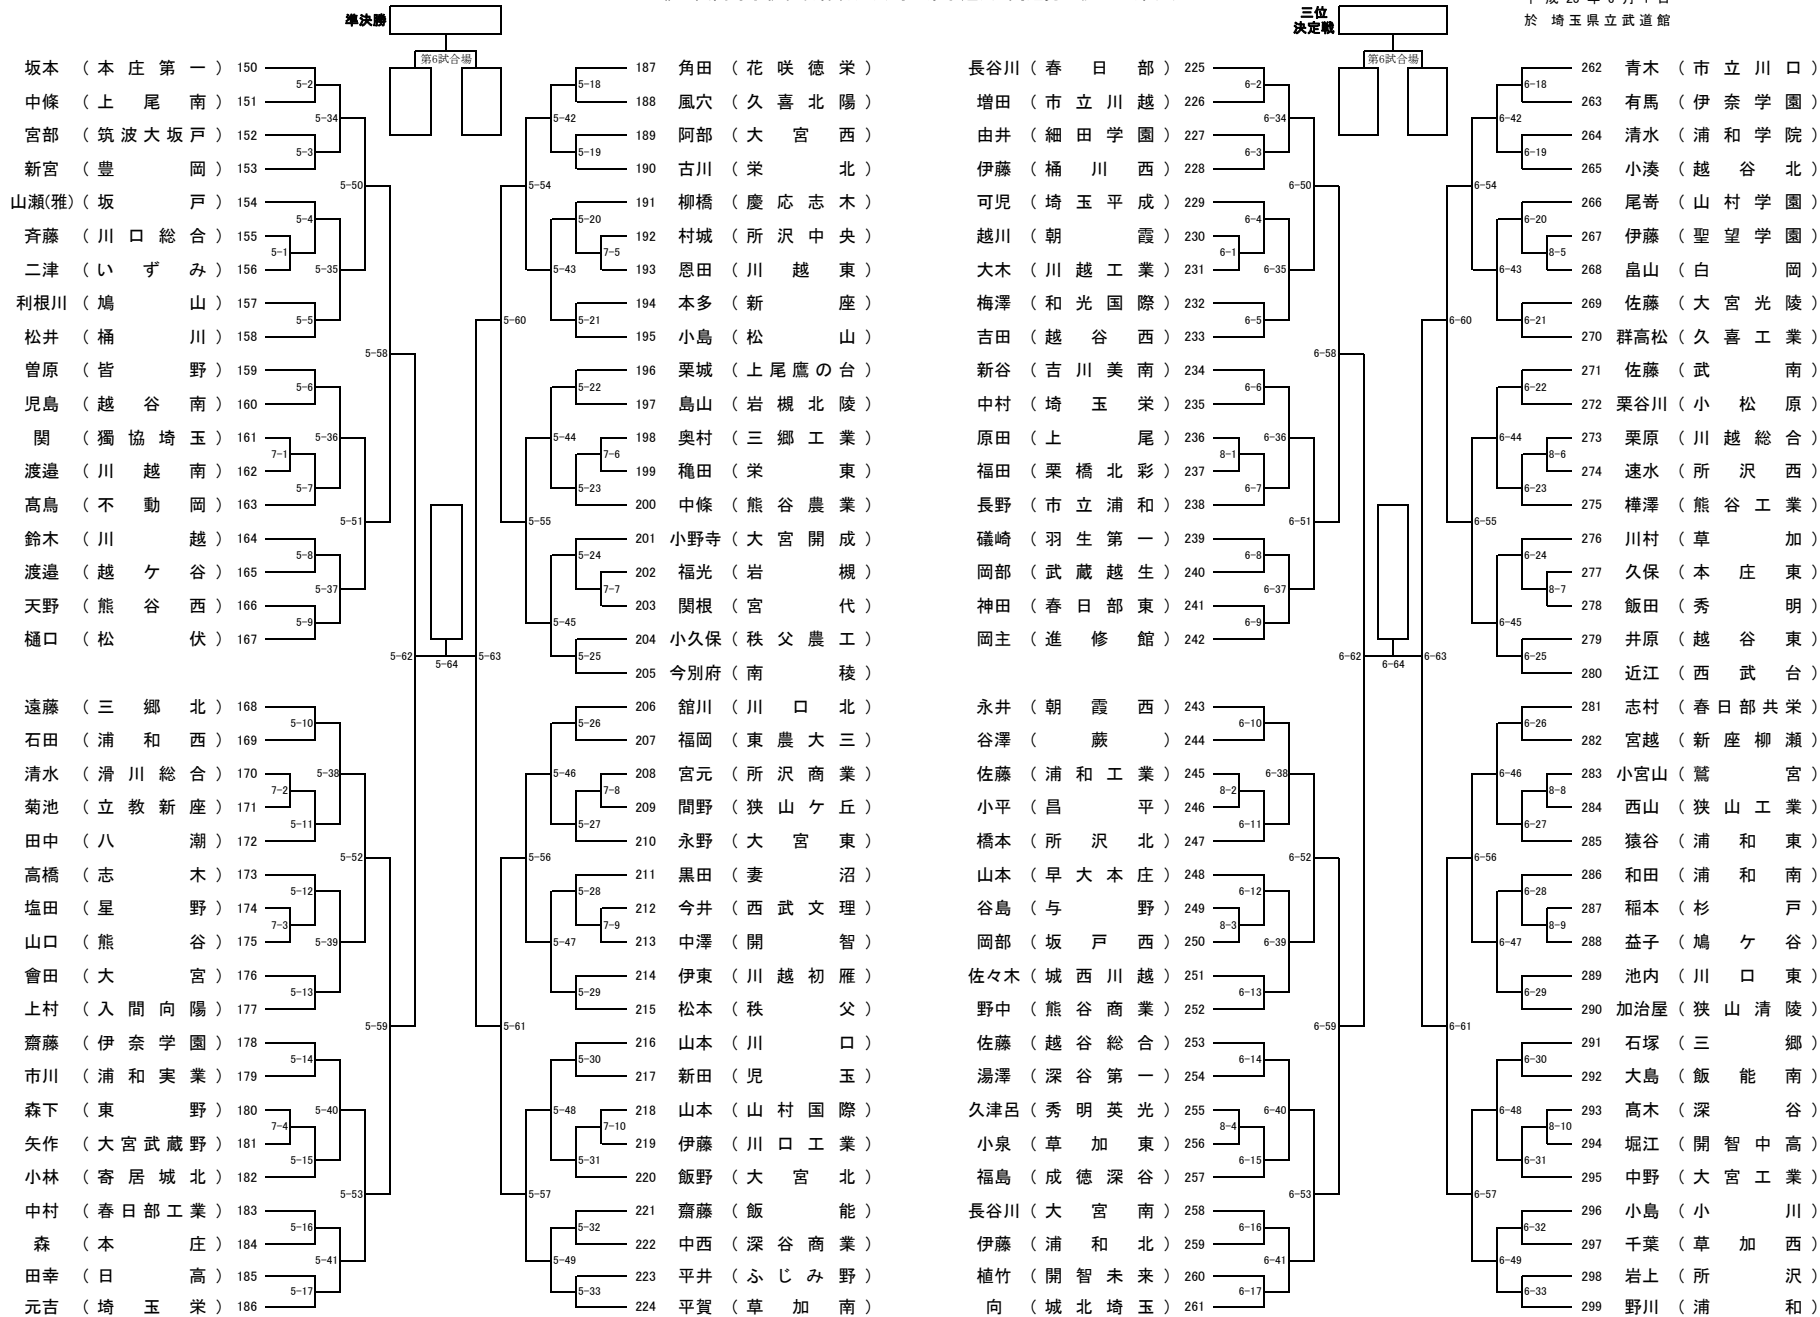

平成25年度 第60回学校総合体育大会
兼全国高等学校総合体育大会埼玉県予選会 剣道男子個人の部(1)

平成25年6月1日
於 埼玉県立武道館

平成25年度 第60回学校総合体育大会
兼全国高等学校総合体育大会埼玉県予選会 剣道男子個人の部(2)

平成25年6月1日
於 埼玉県立武道館

平成25年度 第60回学校総合体育大会
兼全国高等学校総合体育大会埼玉県予選会 剣道女子個人の部(1)

平成25年6月1日
於 埼玉県立武道館

平成25年度 第60回学校総合体育大会
兼全国高等学校総合体育大会埼玉県予選会 剣道女子個人の部(2)

平成25年6月1日
於 埼玉県立武道館