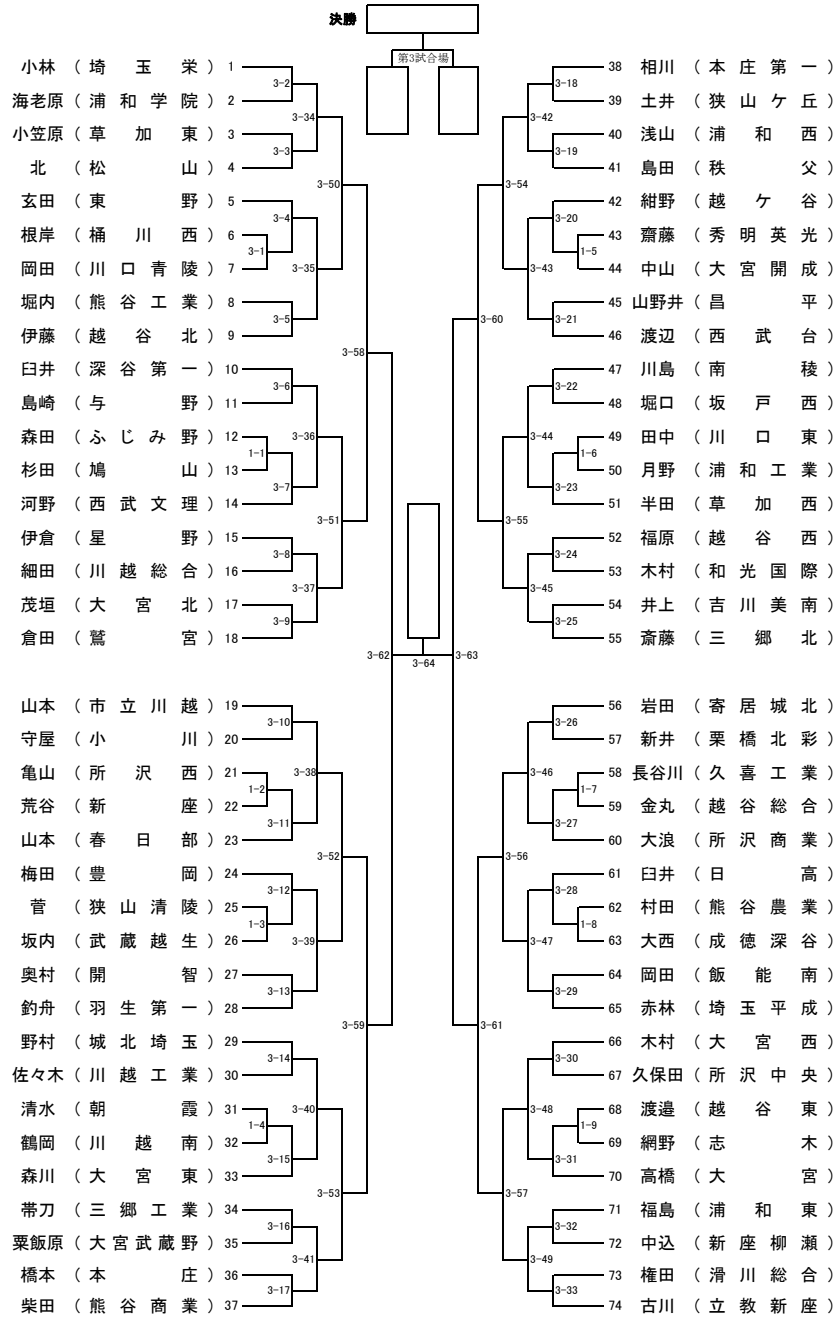

平成25年度 第60回学校総合体育大会
兼全国高等学校総合体育大会埼玉県予選会 剣道男子個人の部(1)

平成25年6月1日
於 埼玉県立武道館

平成25年度 第60回学校総合体育大会
兼全国高等学校総合体育大会埼玉県予選会 剣道男子個人の部(2)

平成25年6月1日
於 埼玉県立武道館

平成25年度 第60回学校総合体育大会
兼全国高等学校総合体育大会埼玉県予選会 剣道女子個人の部(1)

平成25年6月1日
於 埼玉県立武道館

平成25年度 第60回学校総合体育大会
兼全国高等学校総合体育大会埼玉県予選会 剣道女子個人の部(2)

平成25年6月1日
於 埼玉県立武道館