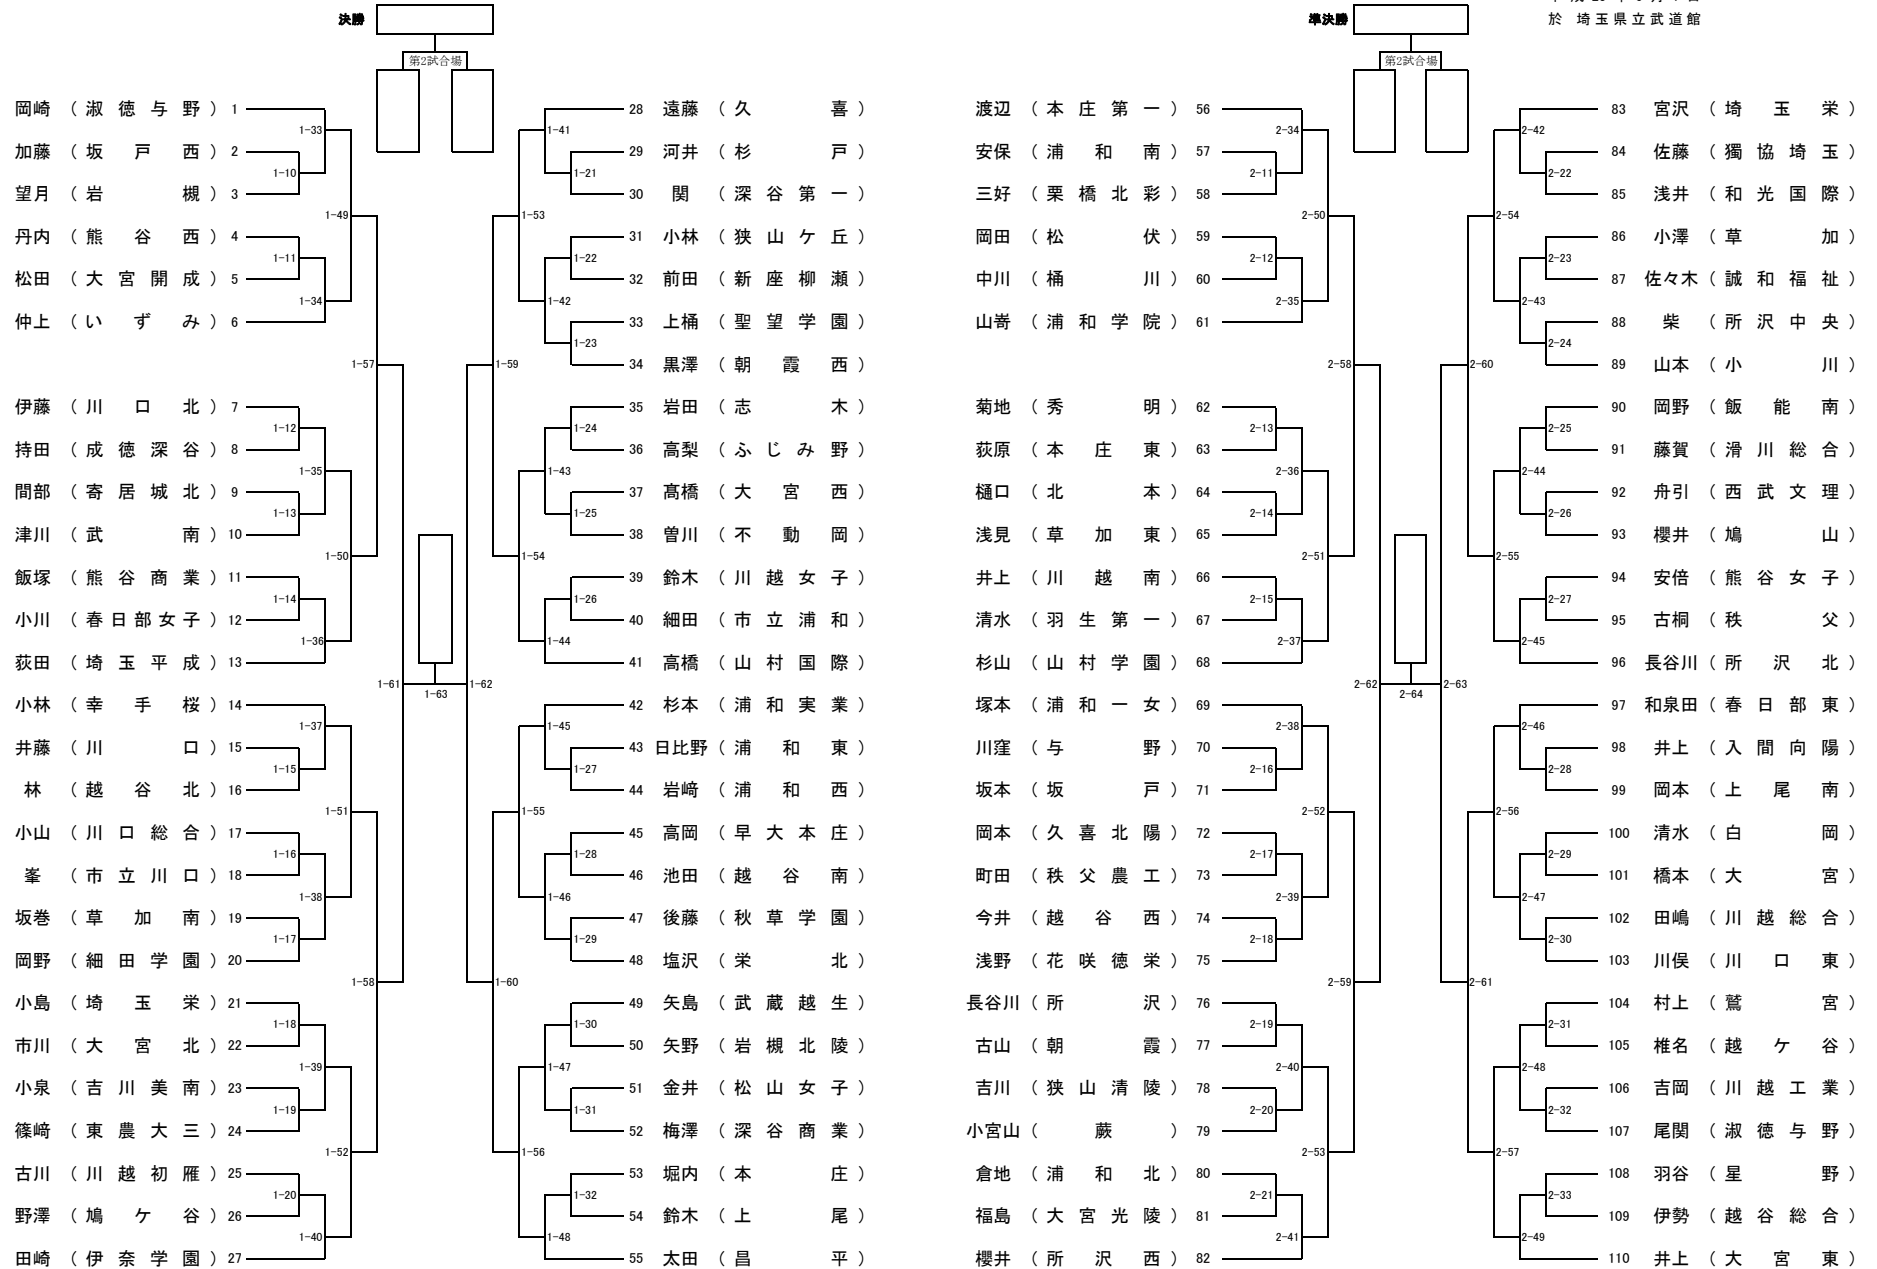

平成25年度 第60回学校総合体育大会
兼全国高等学校総合体育大会埼玉県予選会 剣道男子個人の部(1)

平成25年6月1日
於 埼玉県立武道館

平成25年度 第60回学校総合体育大会
兼全国高等学校総合体育大会埼玉県予選会 剣道男子個人の部(2)

平成25年6月1日
於 埼玉県立武道館

平成25年度 第60回学校総合体育大会
兼全国高等学校総合体育大会埼玉県予選会 剣道女子個人の部(1)

平成25年6月1日
於 埼玉県立武道館