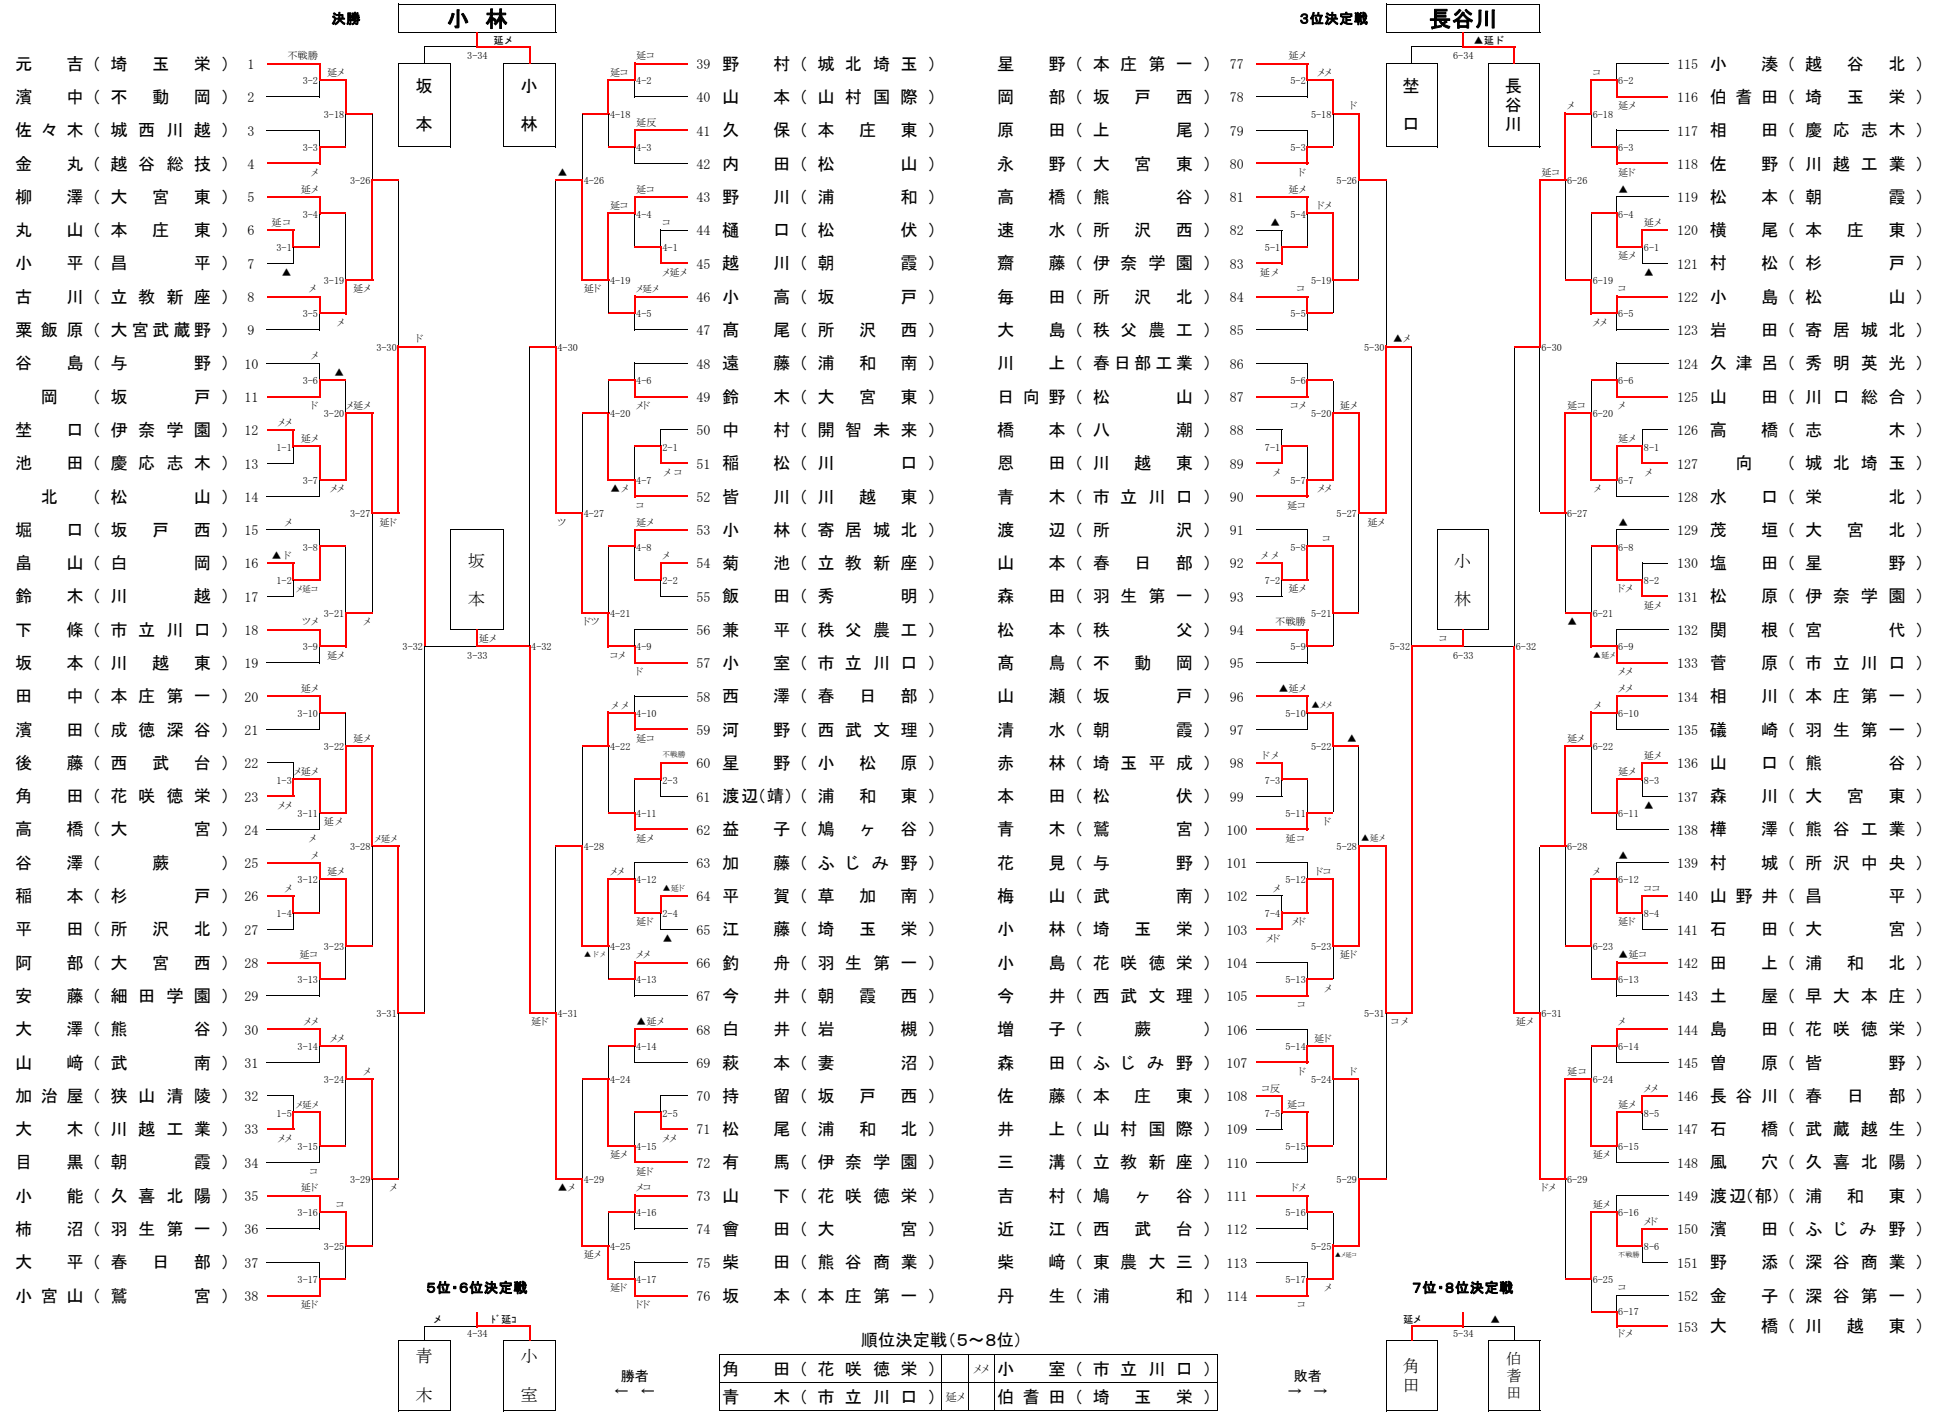

平成25年度 関東高等学校剣道大会埼玉県予選会 (男子個人の部)

平成25年4月27日(土) 於:埼玉県立武道館

平成25度 関東高校剣道大会埼玉県予選会
男女個人戦 ベスト8以上の記録

順位	ふり 氏 名	がな	学校名	性別
1	コバヤシ 小林	コウ ヘイ 幸平	埼玉栄	男
2	サカモト 坂本	リュウカ 竜雅	本庄第一	男
3	ハセガワ 長谷川	テツヤ 哲哉	春日部	男
3	ノグチ 埜口	イツセイ 一生	伊奈総合	男
5	コムロ 小室	ユウイチ 雄一	市立川口	男
5	アオキ 青木	シュンタロウ 俊太郎	市立川口	男
5	ツノダ 角田	ユウジ 雄司	花咲徳栄	男
5	ホウキダ 伯耆田	トモヤ 智哉	埼玉栄	男
1	オカザキ 岡崎	アユミ 愛美	淑徳与野	女
2	ハタマ 端 真	リカ 璃華	埼玉栄	女
3	ワタナベ 渡辺	マオ 真央	本庄第一	女
3	ツジモト 辻本	アオイ 葵	淑徳与野	女
5	ハラ 原	リホ 梨穂	市立川口	女
5	ウシヤマ 牛山	ナオミ 直美	久喜	女
5	エンドウ 遠藤	チホ 知穂	久喜	女
5	ミヤザワ 宮沢	アヤカ 彩夏	埼玉栄	女