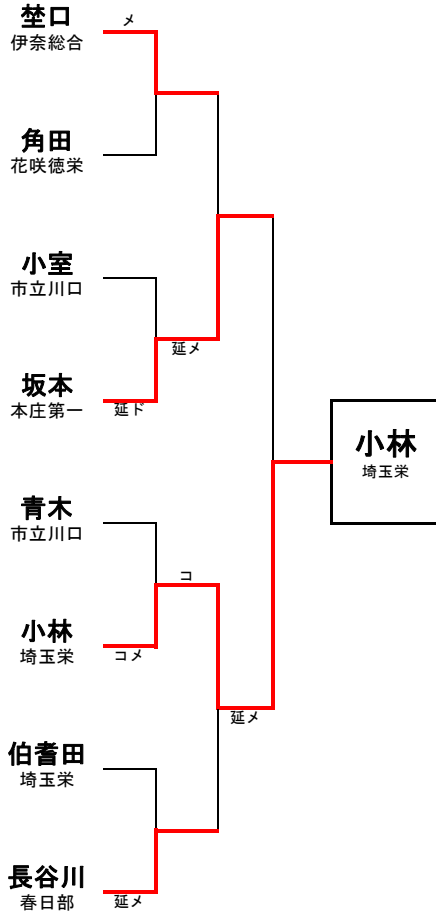

埼玉県高等学校・剣道大会の記録 (報道用)

大会名称	第45回 関東高等学校剣道大会埼玉県予選会 男子個人の部		
主催	高体連	会場	埼玉県立武道館
開催年月日	平成25年 4月27日(土)		
参加学校数	男子	—	チーム
参加選手数	男子	153	名

ベスト16

埜口	伊奈総合	Ⓣ	延長	古川	立教新座
角田	花咲徳栄	メ	延長	大澤	熊谷
小室	市立川口	ツ	一本勝	▲野川	浦和
坂本	本庄第一	メ	▲	平賀	草加南
青木	市立川口	メ	延長	星野	本庄第一
小林	埼玉栄	メ	▲延長	丹生	浦和
伯耆田	埼玉栄	コ	延長	向	城北埼玉
長谷川	春日部	Ⓣ	メ	相川	本庄第一

◆準々決勝以上の記録◆

ベスト8 (準々決勝)

埜口	伊奈総合	Ⓣ	一本勝	角田	花咲徳栄
坂本	本庄第一	Ⓣ	延長	小室	市立川口
小林	埼玉栄	コ	メ	▲青木	市立川口
長谷川	春日部	メ	延長	伯耆田	埼玉栄

ベスト4 (準決勝)

坂本	本庄第一	メ	延長	埜口	伊奈総合
小林	埼玉栄	コ	一本勝	長谷川	春日部

3・4位決定戦

長谷川	春日部	Ⓣ	▲延長	埜口	伊奈総合
-----	-----	---	-----	----	------

5・6位決定戦

小室	市立川口	Ⓣ	コ	延長	メ	青木	市立川口
----	------	---	---	----	---	----	------

7・8位決定戦

角田	花咲徳栄	メ	延長	▲	伯耆田	埼玉栄
----	------	---	----	---	-----	-----

決勝

小林	埼玉栄	メ	延長	坂本	本庄第一
----	-----	---	----	----	------

関東大会出場選手	小林 幸平 (埼玉栄高等学校)	坂本 竜雅 (本庄第一高等学校)	長谷川 哲哉 (春日部高等学校)
	埜口 一生 (伊奈学園総合高等学校)	小室 雄一 (市立川口高等学校)	青木 俊太郎 (市立川口高等学校)