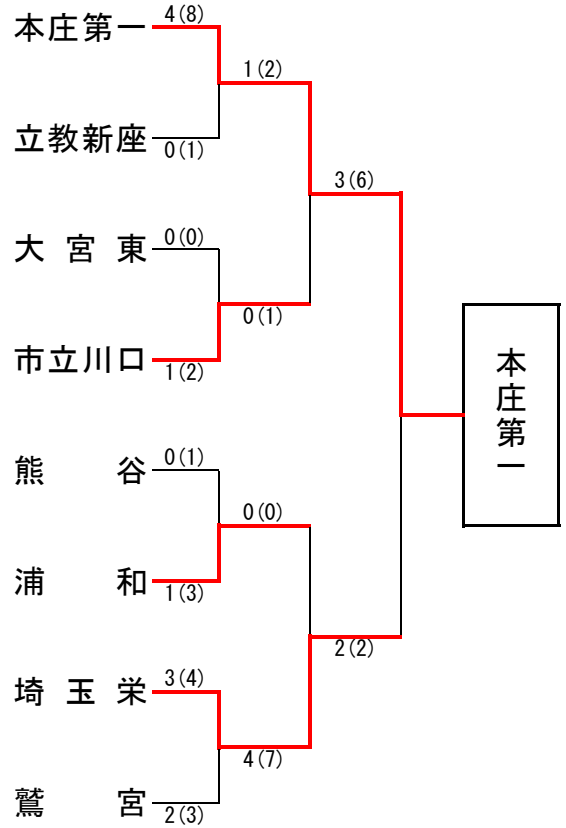

埼玉県高等学校・剣道大会の記録 (報道用)

大会名称	第45回 関東高等学校剣道大会埼玉県予選会 男子団体の部		
主催	埼玉県高等学校体育連盟	会場	埼玉県立武道館
開催年月日	平成 25年 5月1日 (水)		
参加学校数	男子	96	チーム
参加選手数	男子	768	名

ベスト16

本庄第一	3(4)	0(0)	松山
立教新座	4(5)	0(1)	春日部
大宮東	3(4)	1(1)	川口総合
市立川口	4(7)	0(1)	久喜北陽
熊谷	3(5)	2(3)	花咲徳栄
浦和	1(2)	0(1)	坂戸
埼玉栄	3(3)	1(1)	川越東
鷲宮	2(4)	1(3)	ふじみ野

3・4位決定戦

市立川口	3(5)	1(2)	浦和
------	------	------	----

本庄第一	4(8)	0(1)	立教新座
市立川口	1(2)	0(0)	大宮東
浦和	1(3)	0(1)	熊谷
埼玉栄	3(4)	2(3)	鷲宮

ベスト4 (準決勝)

本庄第一	1(2)	0(1)	市立川口
埼玉栄	4(7)	0(0)	浦和

◆準々決勝以上の記録◆

校名(計)	本庄第一	3(6)	2(2)	埼玉栄
先鋒	坂本	延長	ⓧ	▲中村
次鋒	田中	Ⓣ	メ	伯耆田
中堅	梓澤	Ⓚ	メ	渡辺
副将	相川		一本勝	Ⓚ
大将	星野	メ	コ	小林
代表者戦				

◆ 本庄第一 高等学校 (3年連続7回目の優勝)

関東大会 出場校	① 本庄第一高校	② 埼玉栄高校	③ 市立川口高校	④ 浦和高校
	⑤ 立教新座高校	⑥ 大宮東高校	⑦ 熊谷高校	⑧ 鷲宮高校
関東高等学校剣道大会 6月7日～9日 埼玉県 越谷市立総合体育館にて開催				

平成25年度 関東高等学校剣道大会県予選会 (男子団体の部)

平成25年5月1日
於：埼玉県立武道館