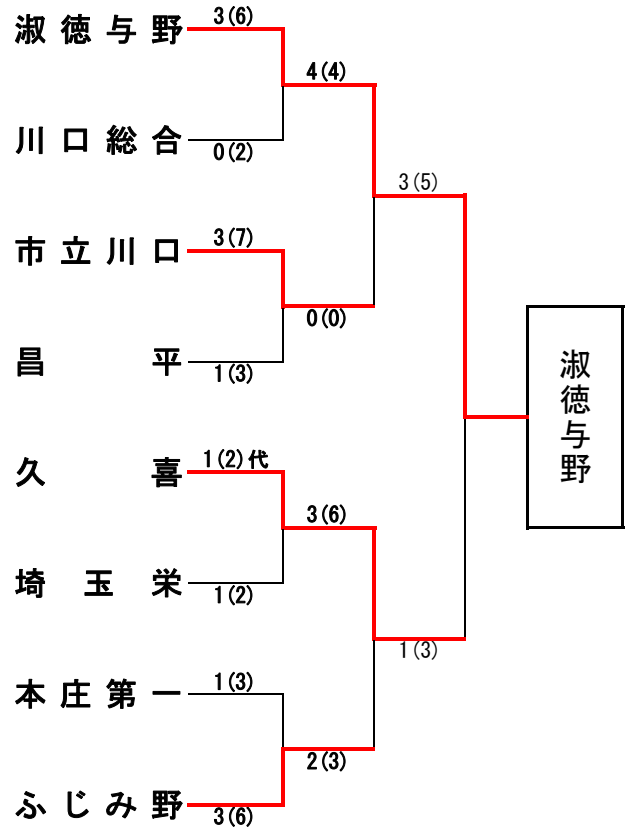

埼玉県高等学校・剣道大会の記録

(報道用)

大会名称	第45回 関東高等学校剣道大会埼玉県予選会			女子団体の部
主催	埼玉県高等学校体育連盟	会場	埼玉県立武道館	
開催年月日	平成 25年 4月30日 (火)			
参加学校数	女子	91	チーム	
参加選手数	女子	728	名	

ベスト16

淑徳与野	5(9)	0(0)	与野
川口総合	4(4)	0(0)	上尾
市立川口	2(3)	2(2)	川口北
昌平	2(6)	0(3)	東農大三
久喜	4(7)	0(2)	坂戸
埼玉栄	5(9)	0(0)	埼玉平成
本庄第一	3(6)	0(1)	秋草学園
ふじみ野	1(1)代	1(1)	伊奈総合

淑徳与野	3(6)	0(2)	川口総合
市立川口	3(7)	1(3)	昌平
久喜	1(2)代	1(2)	埼玉栄
ふじみ野	3(6)	1(3)	本庄第一

ベスト4 (準決勝)

淑徳与野	4(4)	0(0)	市立川口
久喜	3(6)	2(3)	ふじみ野

校名(計)	淑徳与野	3(5)	1(3)	久喜
先鋒	駒林	メ		石井
次鋒	岡崎	メ	一本勝	宮古
中堅	尾関	メ	延長	牛山
副将	森	メ	×	コ 永岡
大将	辻本		メ	ド 遠藤

3・4位決定戦

市立川口	1(2)	0(1)	ふじみ野
------	------	------	------

◆準々決勝以上の記録◆

◆ 淑徳与野 高等学校 (2年連続 5回目の優勝)

関東大会出場校	① 淑徳与野高校	② 久喜高校	③ 市立川口高校	④ ふじみ野高校
	⑤ 川口総合高校	⑥ 昌平高校	⑦ 埼玉栄高校	⑧ 本庄第一高校

関東高等学校剣道大会 6月7日～9日 埼玉県 越谷市立総合体育館にて開催